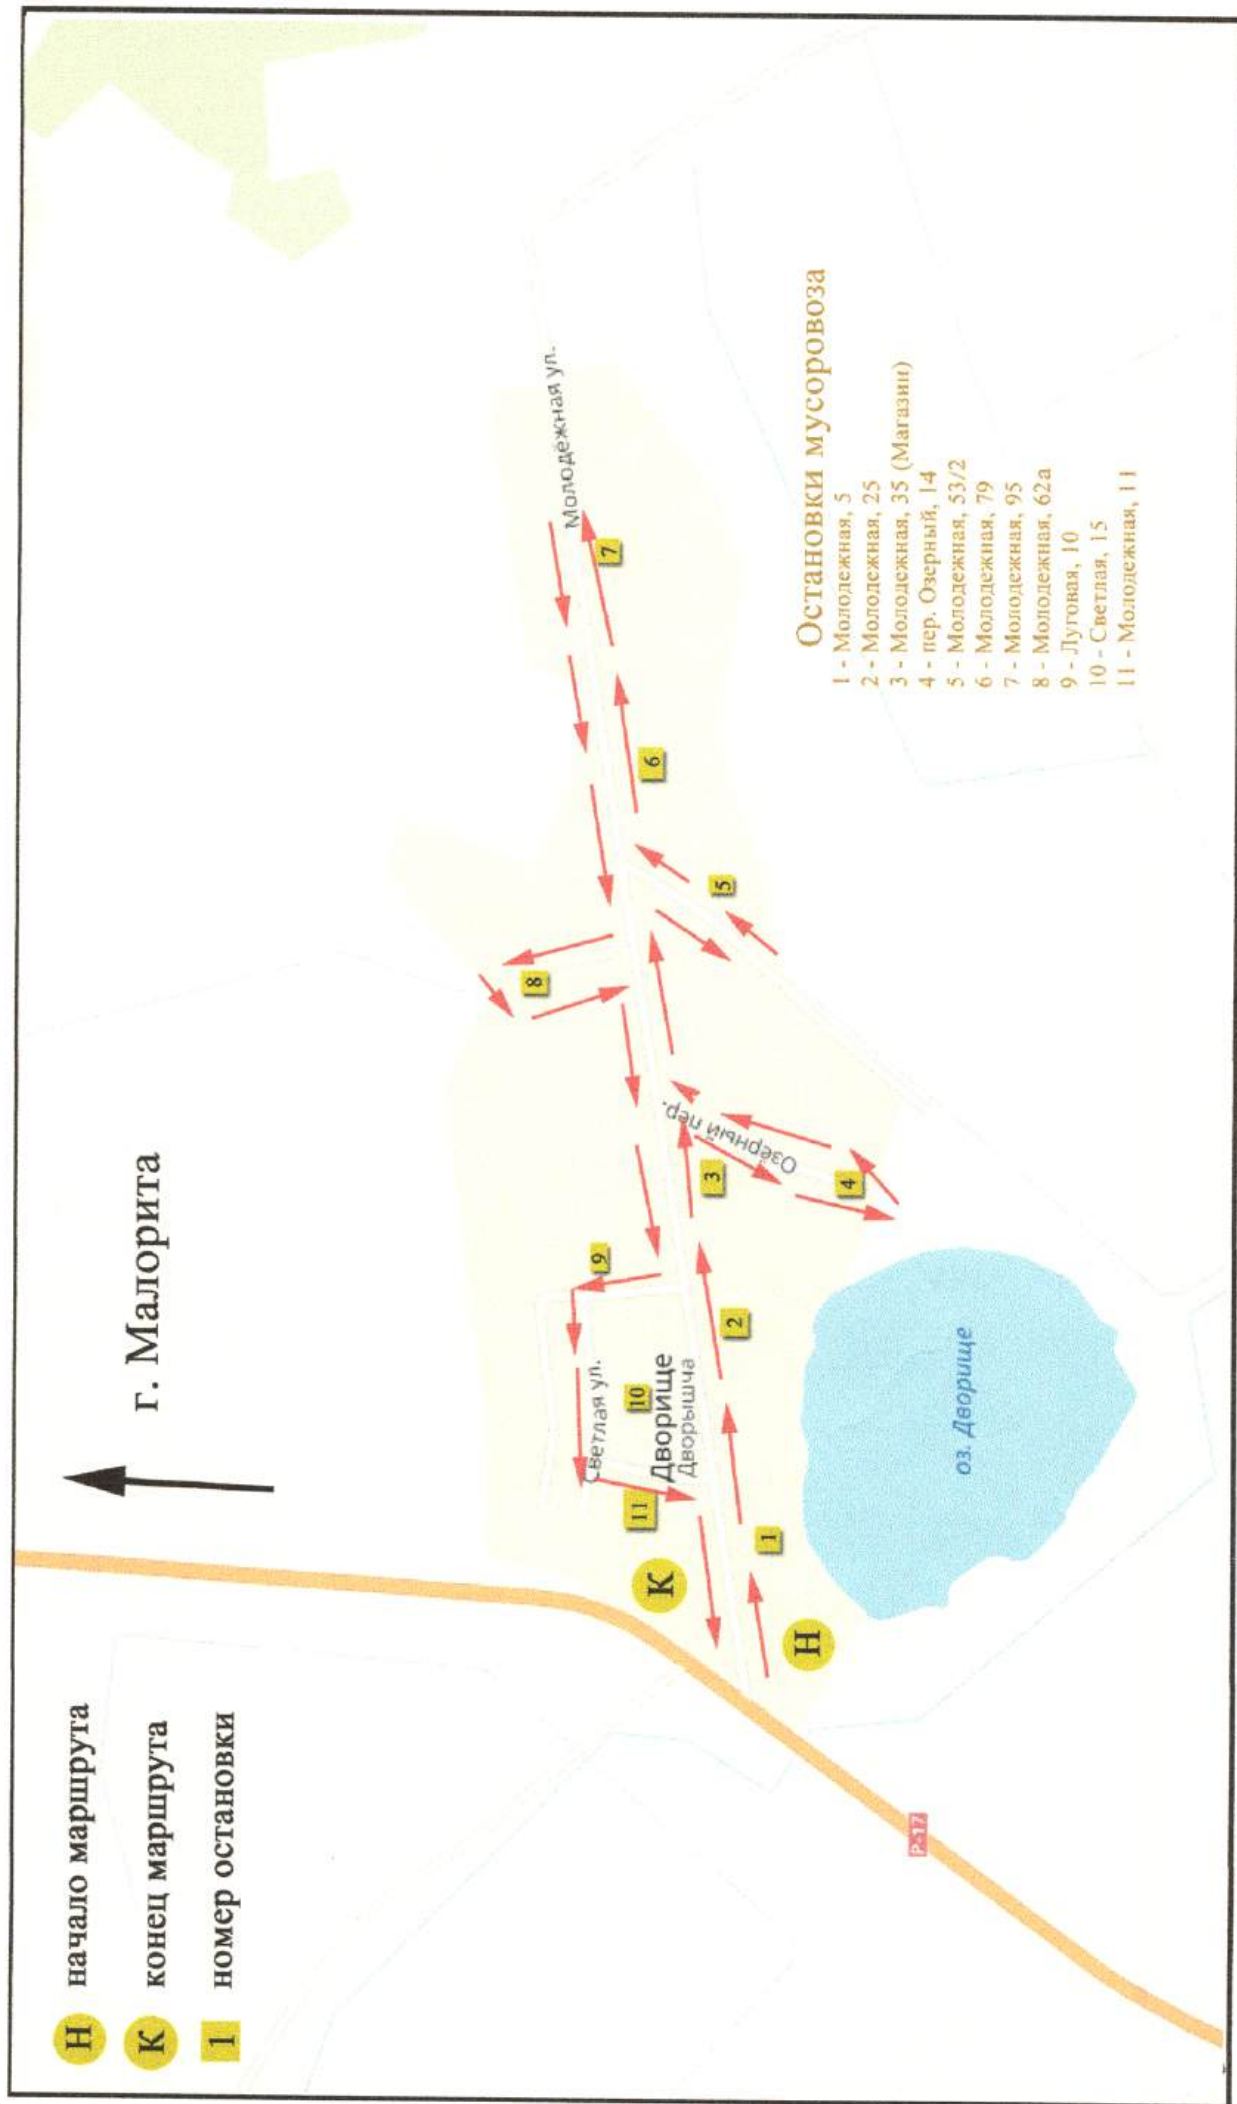

КАРТА - СХЕМА СБОРА И ВЫВОЗА ТКО Д. Зеленица

8 домовладений 10 человек

КАРТА - СХЕМА СБОРА И ВЫВОЗА ТКО Д. Перовое

33 домовладения 64 человека

Карта-схема
сбора и вывоза коммунальных отходов
Олтушского сельского совета

Условные обозначения:

- ✚ - кладбище
- ★ - приемный пункт ВМР райпо
- ☆ - приемный пункт ВМР ЖКХ
- ⊞ - место оздоровительного назначения (пляж)
- - место сбора отработанных элементов питания (батареек)

КАРТА - СХЕМА СБОРА И ВЫВОЗА ТКО д. Галевка

27 домовладений 56 человек

КАРТА - СХЕМА СБОРА И ВЫВОЗА ТКО Д. ДВОРИЩЕ

137 домовладений 376 человек

КАРТА - СХЕМА СБОРА И ВЫВОЗА ТКО Д. Карпин

11 домовладений 18 человек

КАРТА - СХЕМА СБОРА И ВЫВОЗА ТКО Д. ХМЕЛЕВКА

41 домовладение 94 человека

Карта-схема
сбора и вывоза коммунальных отходов
Мокранского сельского совета

Условные обозначения:

- ✠ - кладбище
- ★ - приемный пункт ВМР райпо
- - место сбора отработанных элементов питания (батареек)