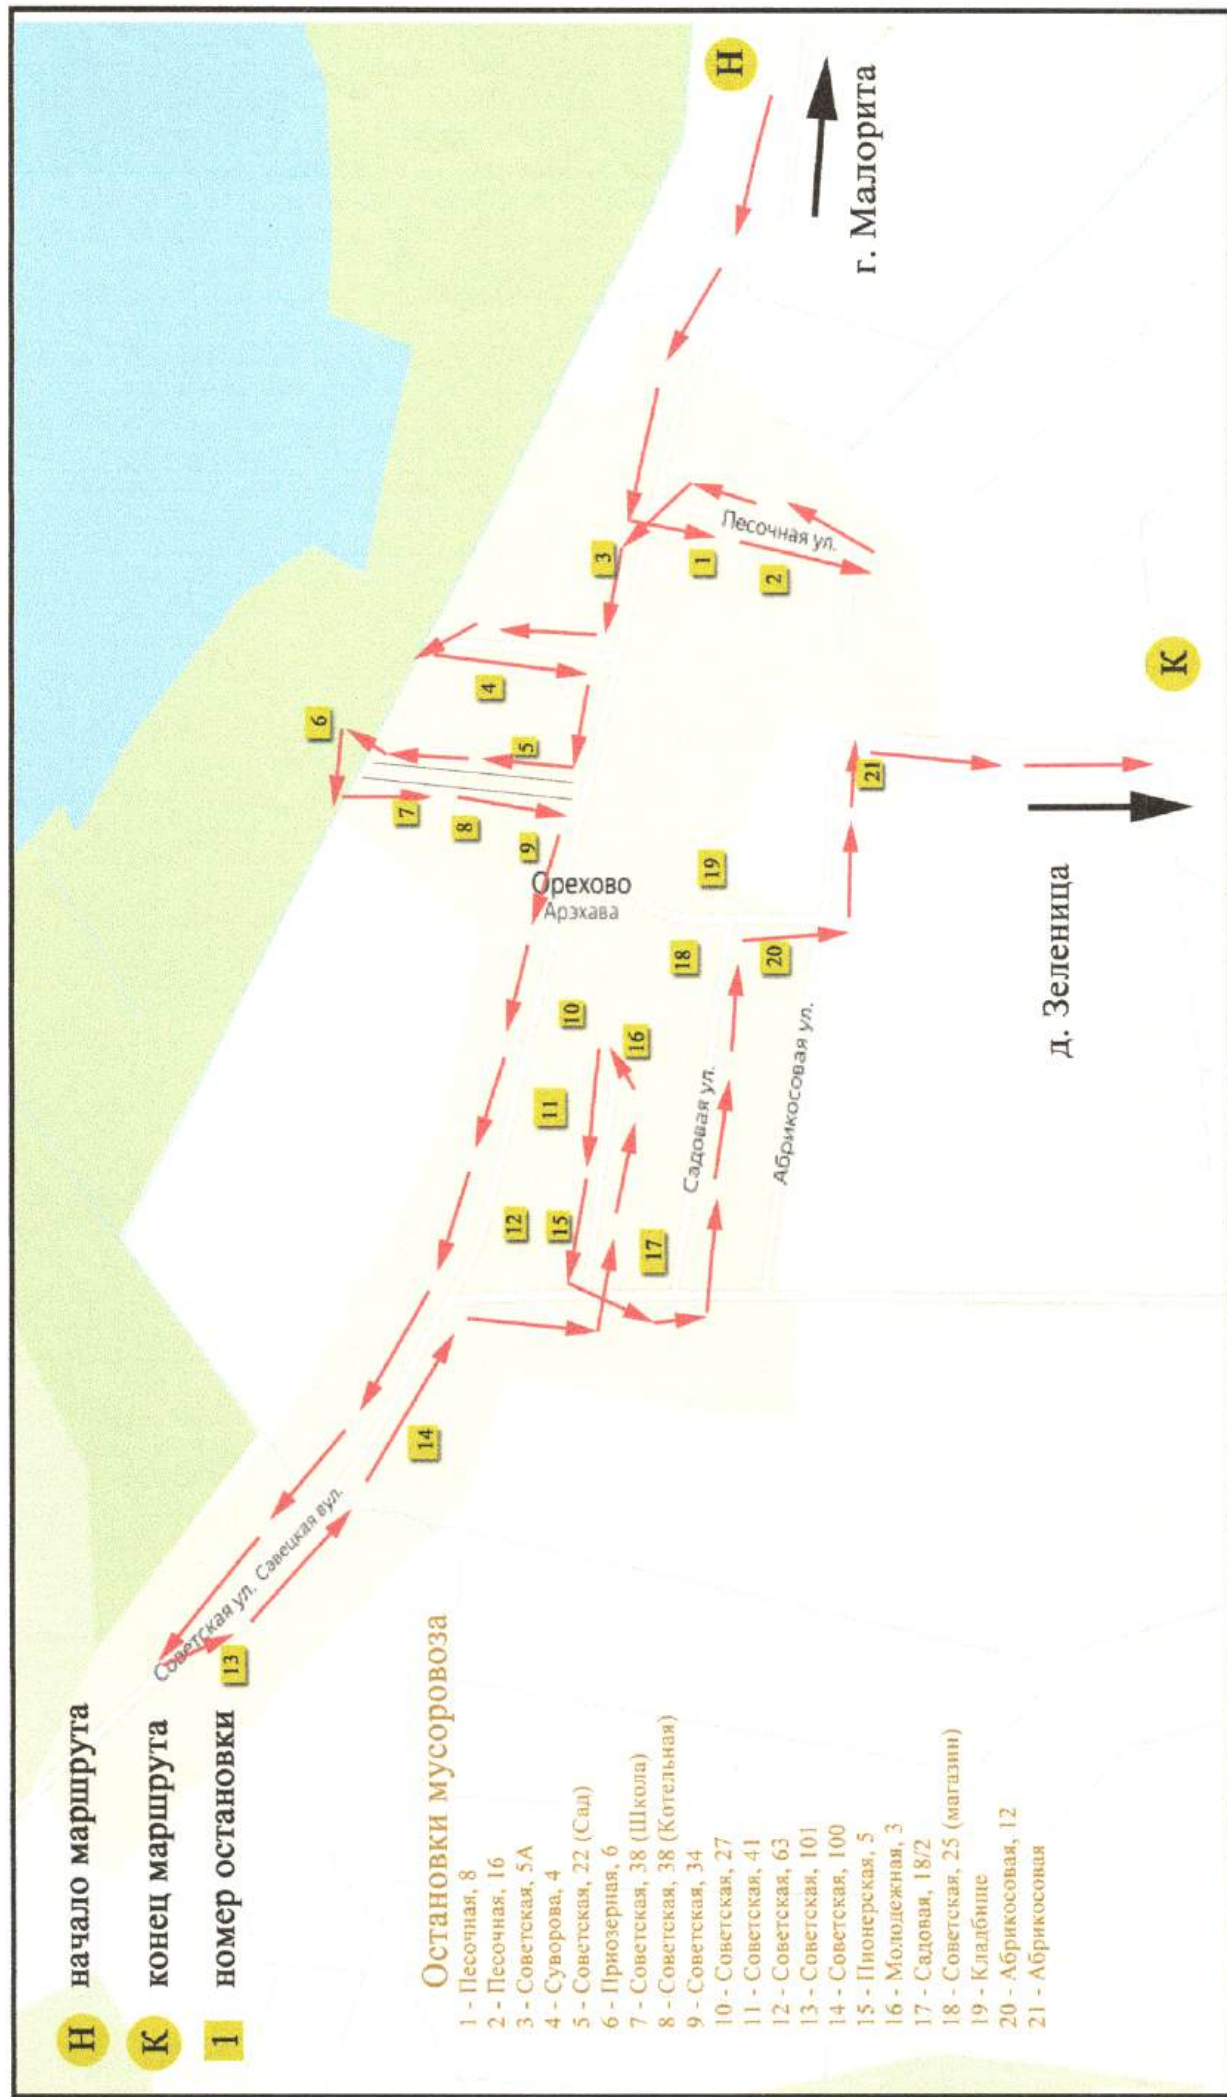

КАРТА - СХЕМА СБОРА И ВЫВОЗА ТКО д. Доброе

11 домовладений 16 человек

КАРТА - СХЕМА СБОРА И ВЫВОЗА ТКО д. Дрочево

61 домовладение 128 человек

КАРТА - СХЕМА СБОРА И ВЫВОЗА ТКО аг. Орехово

256 домовладений 568 человек

КАРТА - СХЕМА СБОРА И ВЫВОЗА ТКО Д. Зеленица

8 домовладений 10 человек

КАРТА - СХЕМА СБОРА И ВЫВОЗА ТКО Д. Перовое

33 домовладения 64 человека

Карта-схема
сбора и вывоза коммунальных отходов
Олтушского сельского совета

КАРТА - СХЕМА СБОРА И ВЫВОЗА ТКО д. Галевка

27 домовладений 56 человек

КАРТА - СХЕМА СБОРА И ВЫВОЗА ТКО Д. ДВОРИЩЕ

137 домовладений 376 человек

КАРТА - СХЕМА СБОРА И ВЫВОЗА ТКО Д. Карпин

11 домовладений 18 человек

КАРТА - СХЕМА СБОРА И ВЫВОЗА ТКО Д. ХМЕЛЕВКА

41 домовладение 94 человека

Карта-схема
сбора и вывоза коммунальных отходов
Мокранского сельского совета

Условные обозначения:

- ✠ - кладбище
- ★ - приемный пункт ВМР райпо
- - место сбора отработанных элементов питания (батареек)