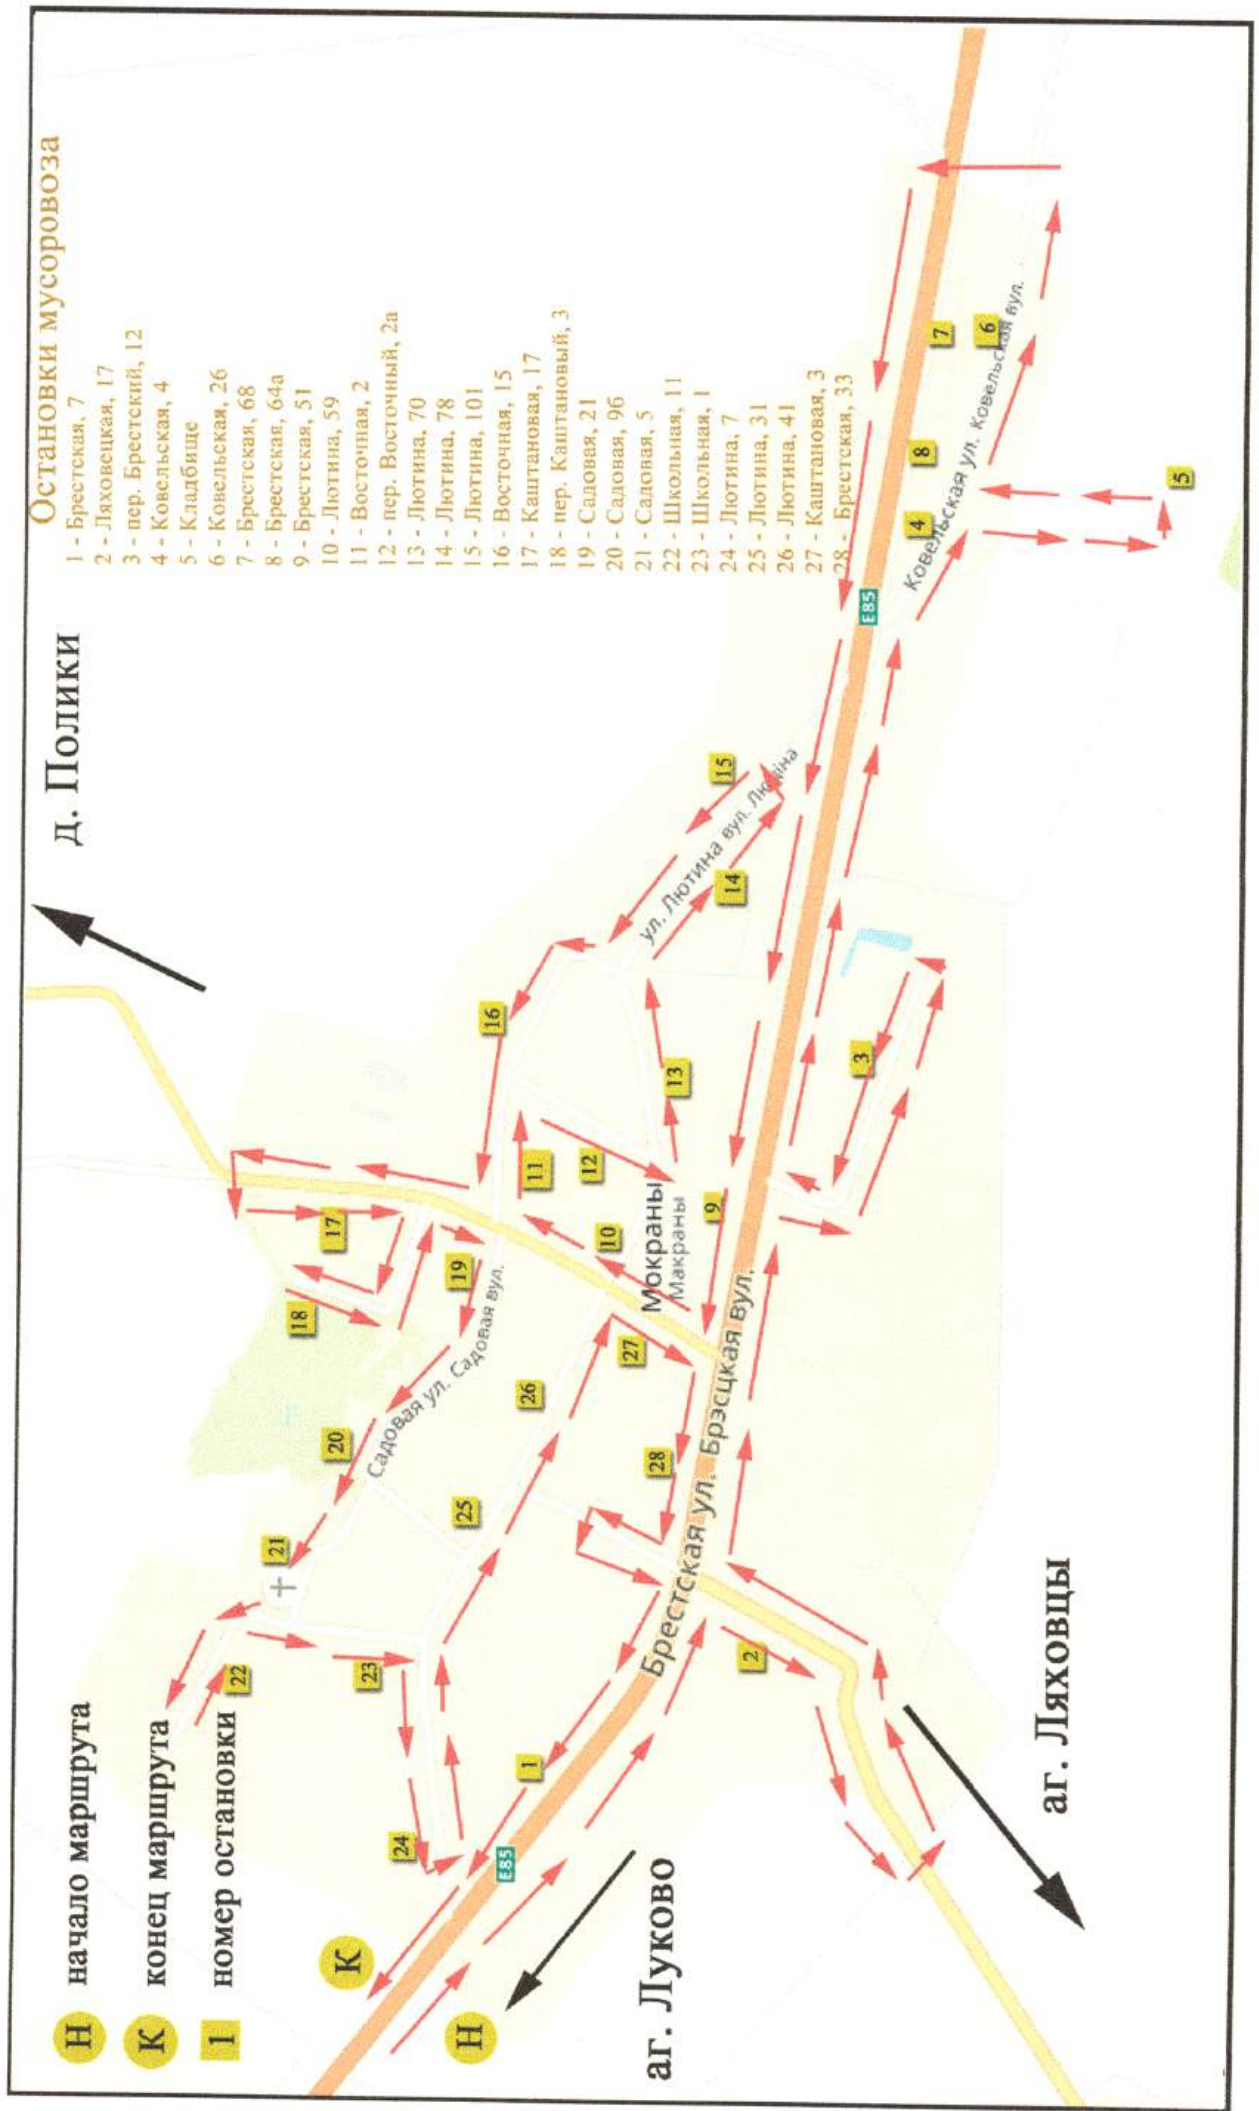

КАРТА - СХЕМА СБОРА И ВЫВОЗА ТКО д. Галевка

27 домовладений 56 человек

КАРТА - СХЕМА СБОРА И ВЫВОЗА ТКО Д. ДВОРИЩЕ

137 домовладений 376 человек

КАРТА - СХЕМА СБОРА И ВЫВОЗА ТКО Д. Карпин

11 домовладений 18 человек

КАРТА - СХЕМА СБОРА И ВЫВОЗА ТКО Д. Збураж

225 домовладений 471 человек

КАРТА - СХЕМА СБОРА И ВЫВОЗА ТКО Д. НОВОЛЕСЬЕ

40 домовладений 64 человека

КАРТА - СХЕМА СБОРА И ВЫВОЗА ТКО аг. Олтуш

257 домовладений 679 человек

КАРТА - СХЕМА СБОРА И ВЫВОЗА ТКО Д. ХМЕЛЕВКА

41 домовладение 94 человека

Карта-схема
сбора и вывоза коммунальных отходов
Мокранского сельского совета

Условные обозначения:

- ✠ - кладбище
- ★ - приемный пункт ВМР райпо
- - место сбора отработанных элементов питания (батареек)

КАРТА - СХЕМА СБОРА И ВЫВОЗА ТКО аг. Мокраны

256 домовладений 630 человек

КАРТА - СХЕМА СБОРА И ВЫВОЗА ТКО аг. ЛЯХОВЦЫ

315 домовладений 712 человек

Карта-схема
сбора и вывоза коммунальных отходов
Луковского сельского совета