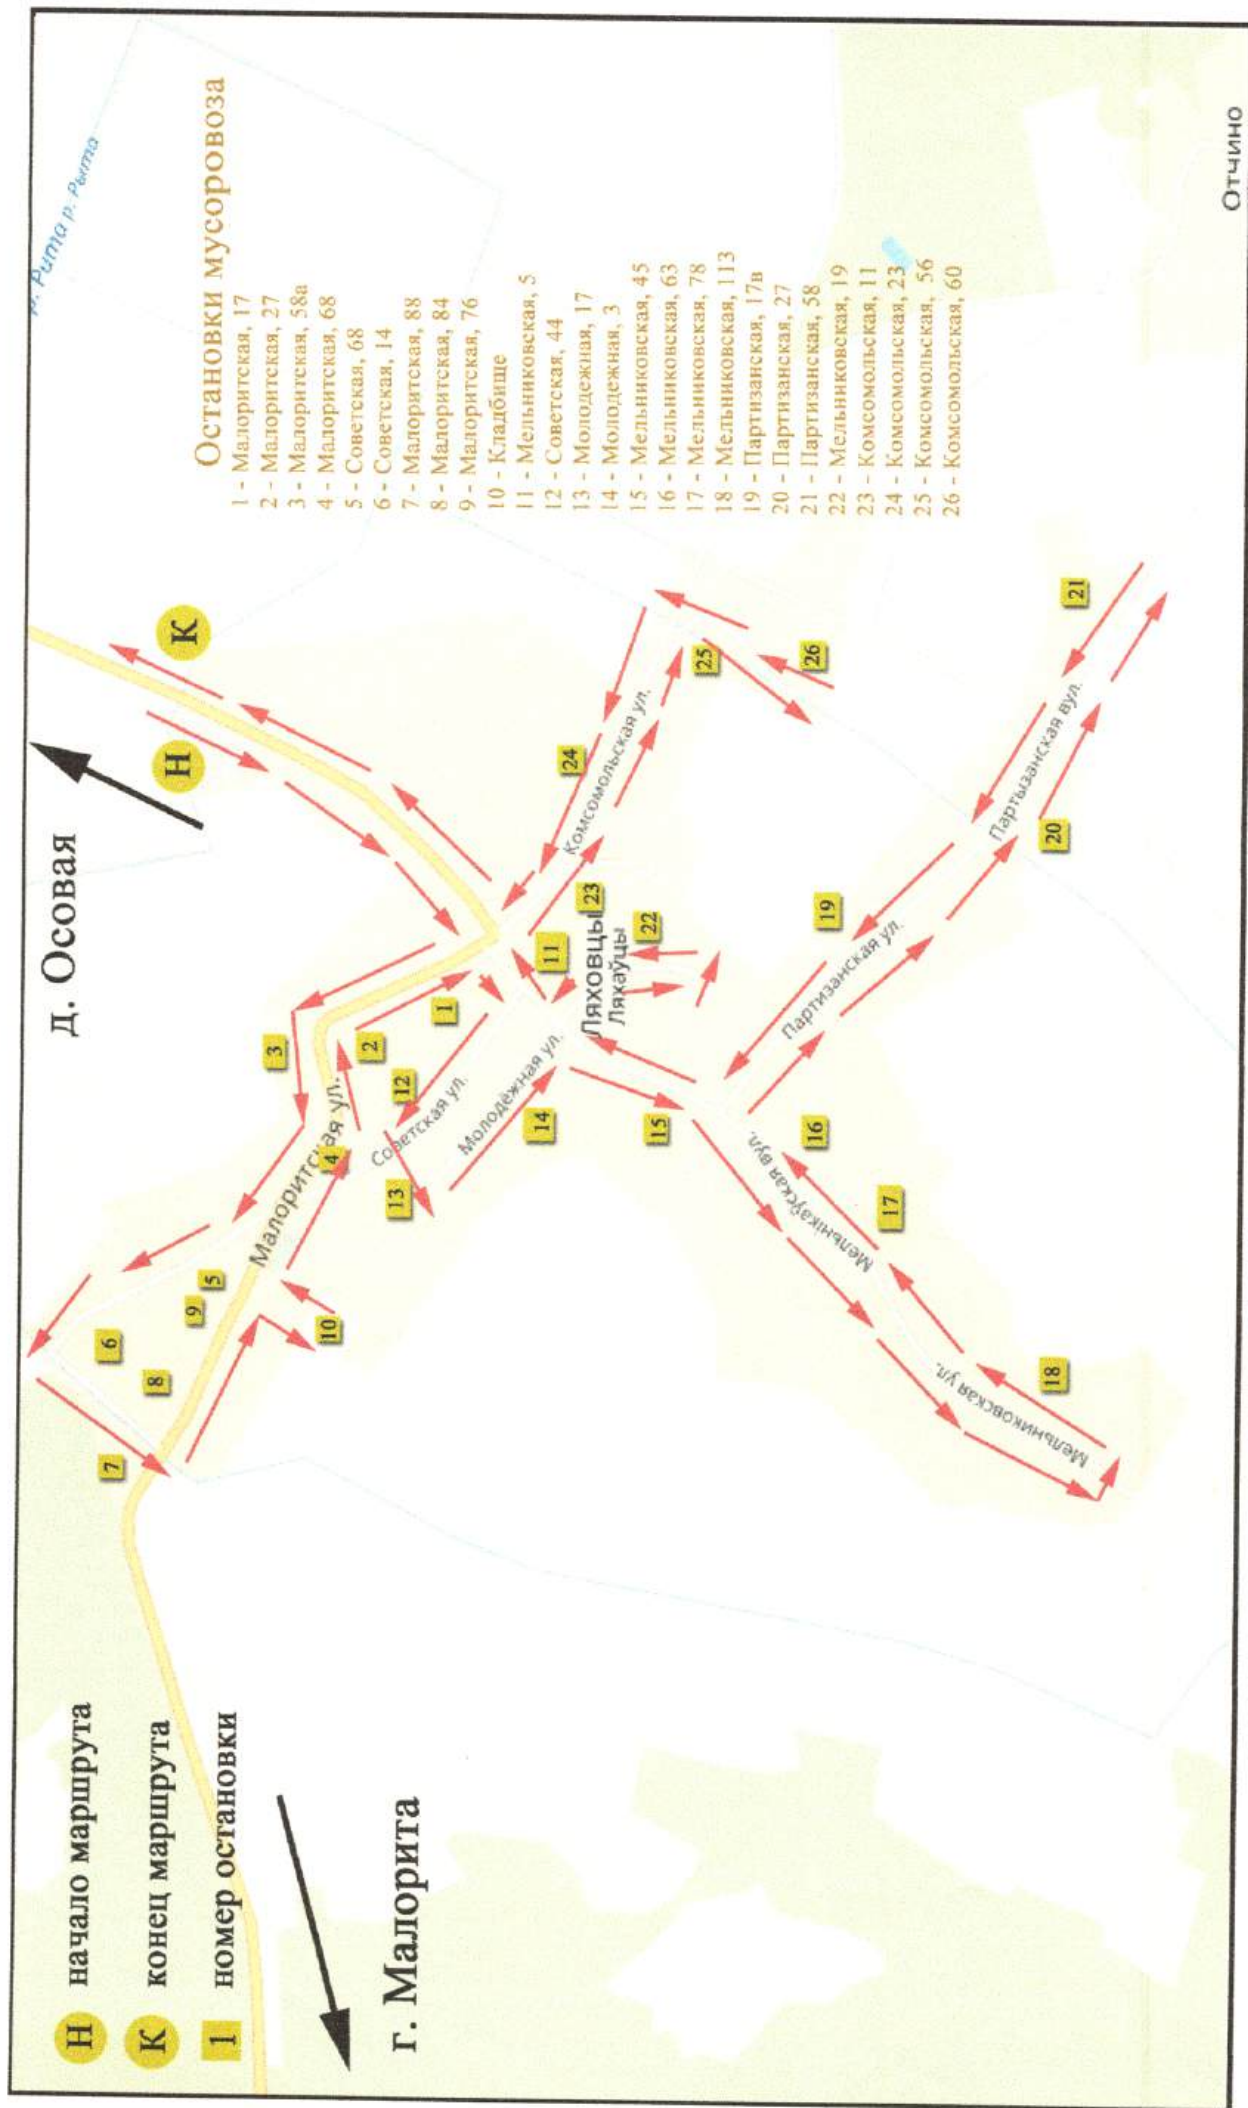

КАРТА - СХЕМА СБОРА И ВЫВОЗА ТКО д. Галевка

27 домовладений 56 человек

КАРТА - СХЕМА СБОРА И ВЫВОЗА ТКО Д. ДВОРИЩЕ

137 домовладений 376 человек

КАРТА - СХЕМА СБОРА И ВЫВОЗА ТКО Д. Карпин

11 домовладений 18 человек

КАРТА - СХЕМА СБОРА И ВЫВОЗА ТКО Д. Збураж

225 домовладений 471 человек

КАРТА - СХЕМА СБОРА И ВЫВОЗА ТКО Д. НОВОЛЕСЬЕ

40 домовладений 64 человека

КАРТА - СХЕМА СБОРА И ВЫВОЗА ТКО аг. Олтуш

257 домовладений 679 человек

КАРТА - СХЕМА СБОРА И ВЫВОЗА ТКО Д. ХМЕЛЕВКА

41 домовладение 94 человека

Карта-схема
сбора и вывоза коммунальных отходов
Мокранского сельского совета

Условные обозначения:

- ✠ - кладбище
- ★ - приемный пункт ВМР райпо
- - место сбора отработанных элементов питания (батареек)

КАРТА - СХЕМА СБОРА И ВЫВОЗА ТКО аг. Мокраны

256 домовладений 630 человек

КАРТА - СХЕМА СБОРА И ВЫВОЗА ТКО аг. ЛЯХОВЦЫ

315 домовладений 712 человек

Карта-схема
сбора и вывоза коммунальных отходов
Луковского сельского совета