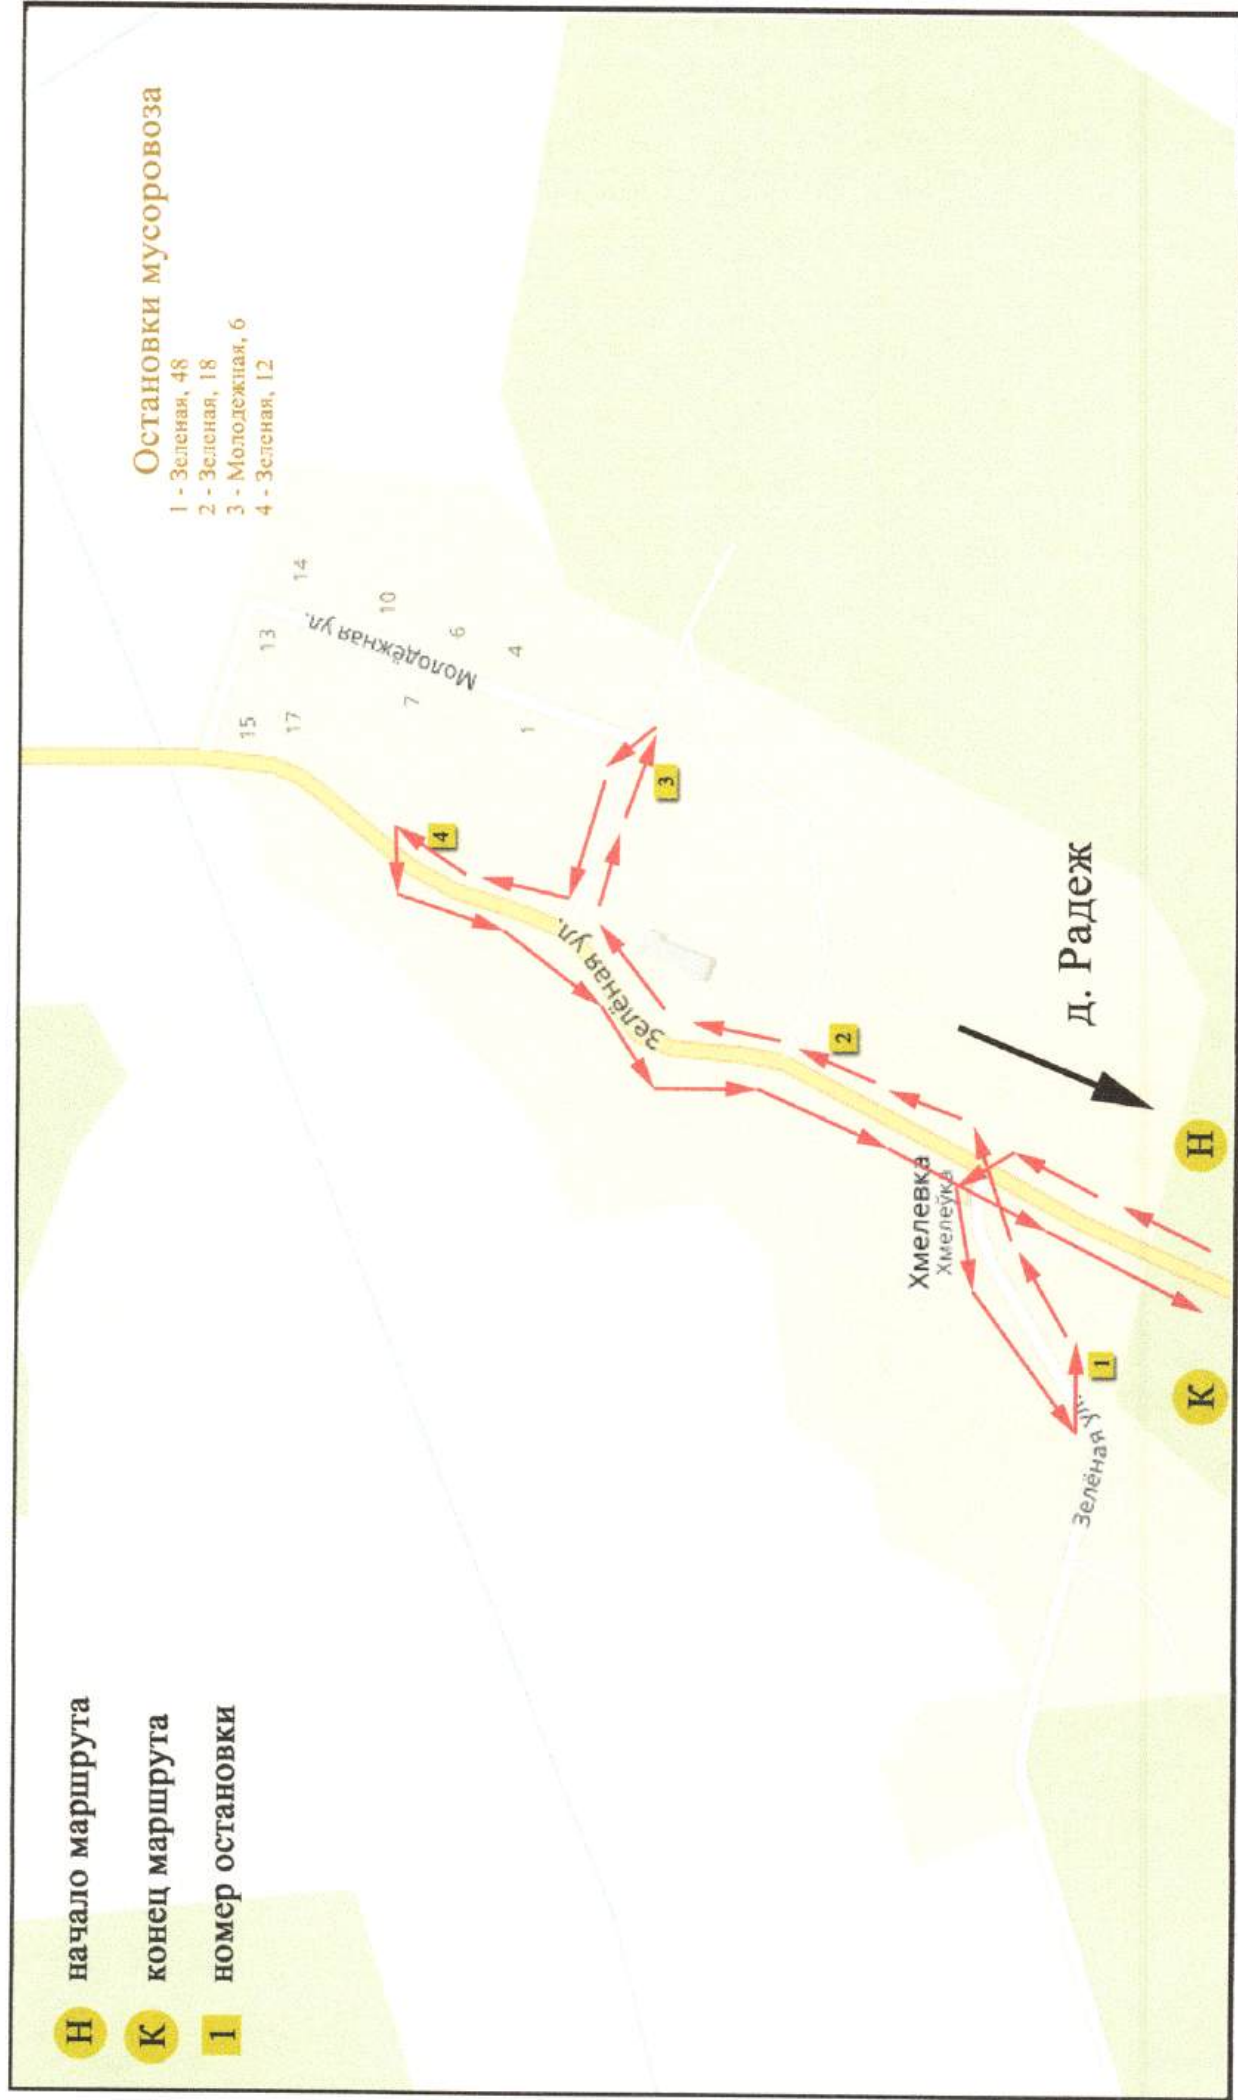

КАРТА - СХЕМА СБОРА И ВЫВОЗА ТКО д. Галевка

27 домовладений 56 человек

КАРТА - СХЕМА СБОРА И ВЫВОЗА ТКО Д. ДВОРИЩЕ

137 домовладений 376 человек

КАРТА - СХЕМА СБОРА И ВЫВОЗА ТКО Д. Карпин

11 домовладений 18 человек

КАРТА - СХЕМА СБОРА И ВЫВОЗА ТКО Д. Збураж

225 домовладений 471 человек

КАРТА - СХЕМА СБОРА И ВЫВОЗА ТКО Д. НОВОЛЕСЬЕ

40 домовладений 64 человека

КАРТА - СХЕМА СБОРА И ВЫВОЗА ТКО аг. Олтуш

257 домовладений 679 человек

КАРТА - СХЕМА СБОРА И ВЫВОЗА ТКО Д. ХМЕЛЕВКА

41 домовладение 94 человека

Карта-схема
сбора и вывоза коммунальных отходов
Мокранского сельского совета

Условные обозначения:

- ✠ - кладбище
- ★ - приемный пункт ВМР райпо
- - место сбора отработанных элементов питания (батареек)