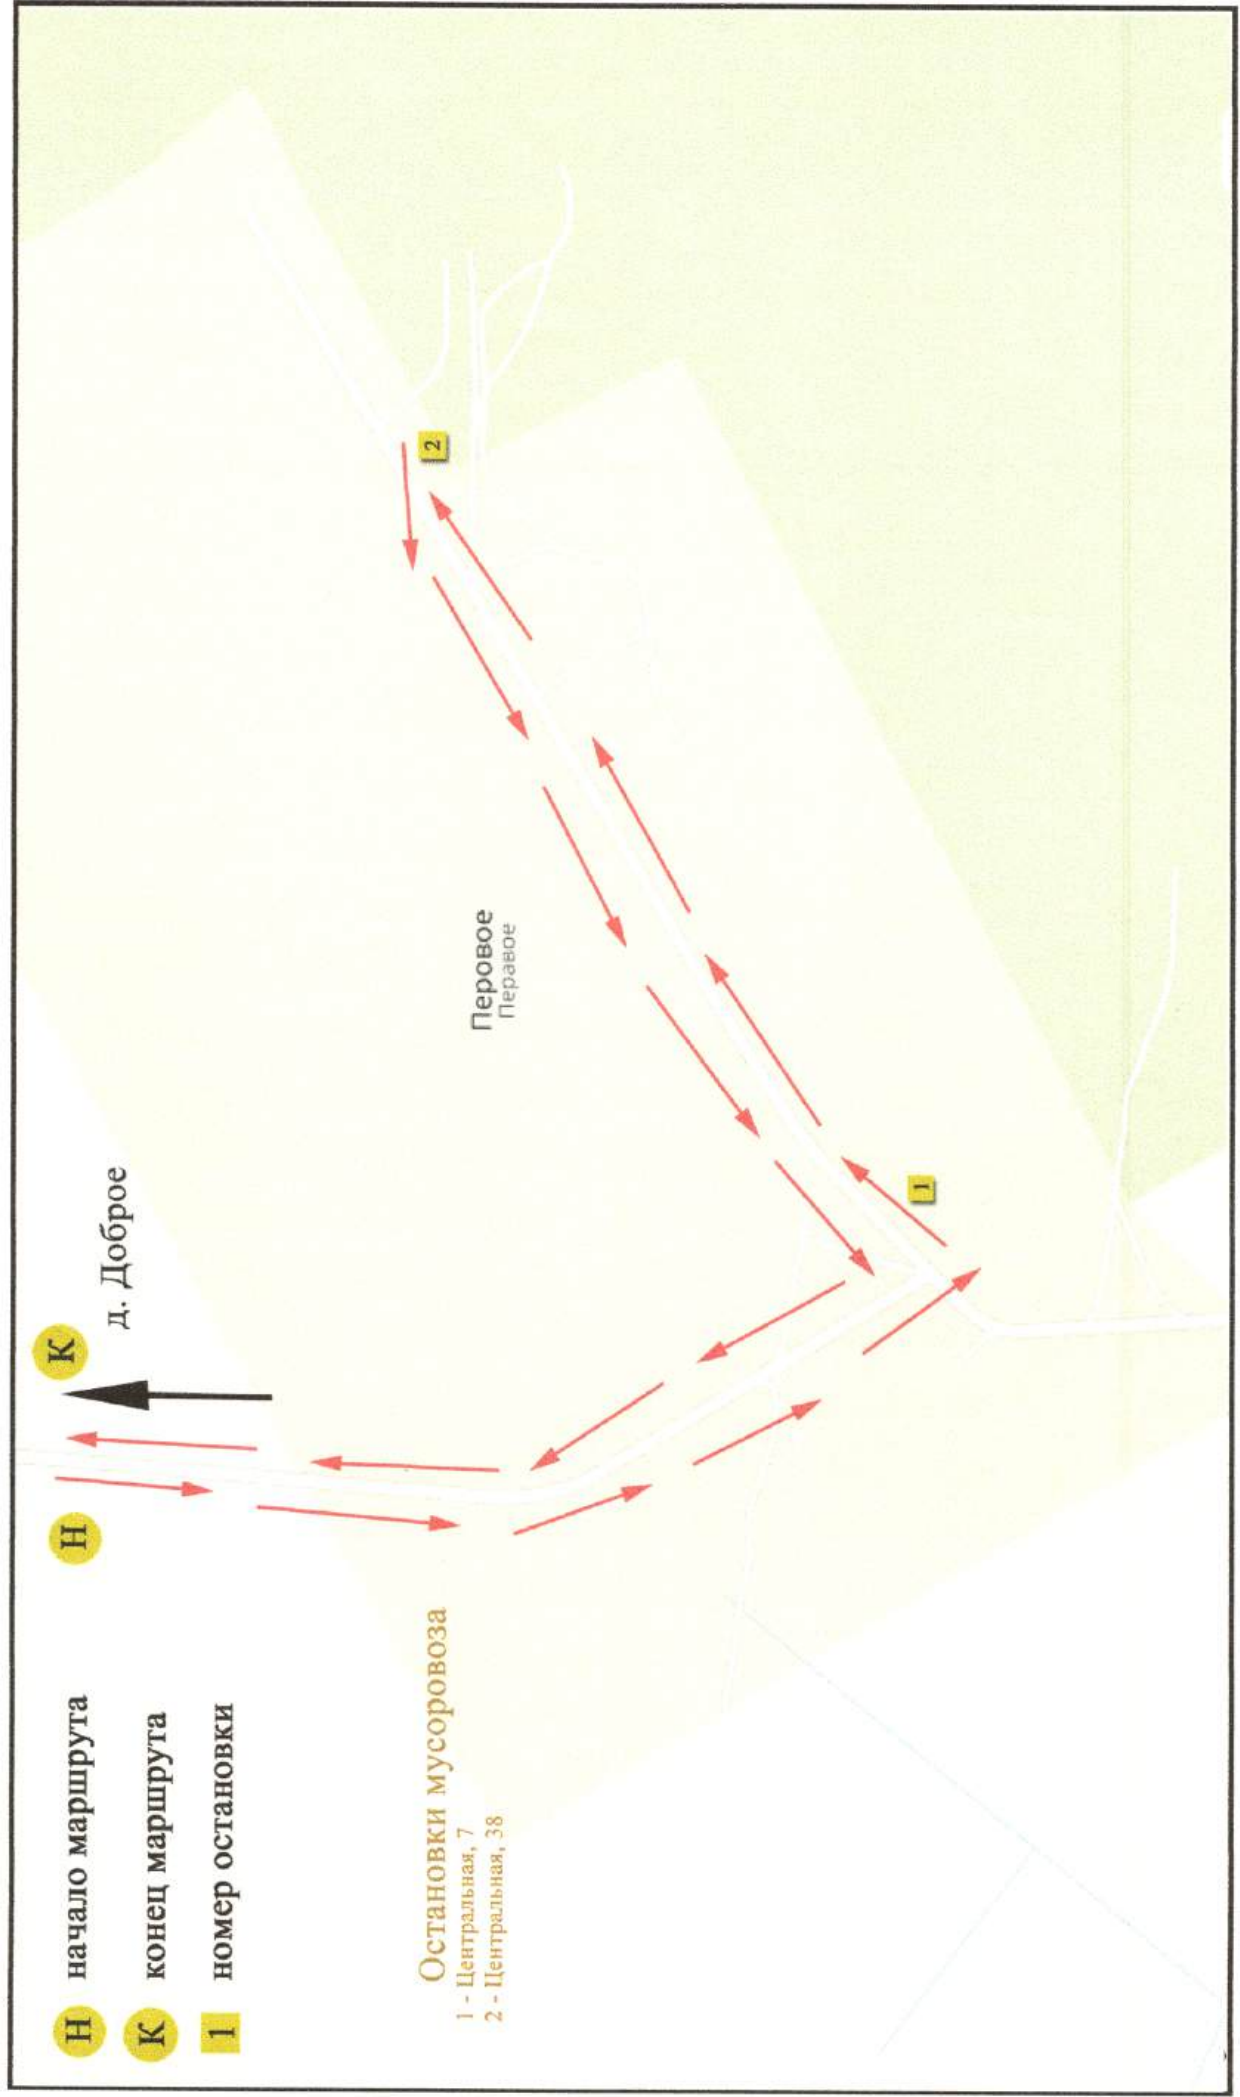

КАРТА - СХЕМА СБОРА И ВЫВОЗА ТКО д. Доброе

11 домовладений 16 человек

КАРТА - СХЕМА СБОРА И ВЫВОЗА ТКО д. Дрочево

61 домовладение 128 человек

КАРТА - СХЕМА СБОРА И ВЫВОЗА ТКО аг. Орехово

256 домовладений 568 человек

КАРТА - СХЕМА СБОРА И ВЫВОЗА ТКО Д. Зеленица

8 домовладений 10 человек

КАРТА - СХЕМА СБОРА И ВЫВОЗА ТКО Д. Перовое

33 домовладения 64 человека

Карта-схема
сбора и вывоза коммунальных отходов
Олтушского сельского совета

КАРТА - СХЕМА СБОРА И ВЫВОЗА ТКО д. Галевка

27 домовладений 56 человек

КАРТА - СХЕМА СБОРА И ВЫВОЗА ТКО Д. ДВОРИЩЕ

137 домовладений 376 человек

КАРТА - СХЕМА СБОРА И ВЫВОЗА ТКО Д. Карпин

11 домовладений 18 человек

КАРТА - СХЕМА СБОРА И ВЫВОЗА ТКО Д. ХМЕЛЕВКА

41 домовладение 94 человека

Карта-схема
сбора и вывоза коммунальных отходов
Мокранского сельского совета

Условные обозначения:

- ✠ - кладбище
- ★ - приемный пункт ВМР райпо
- - место сбора отработанных элементов питания (батареек)