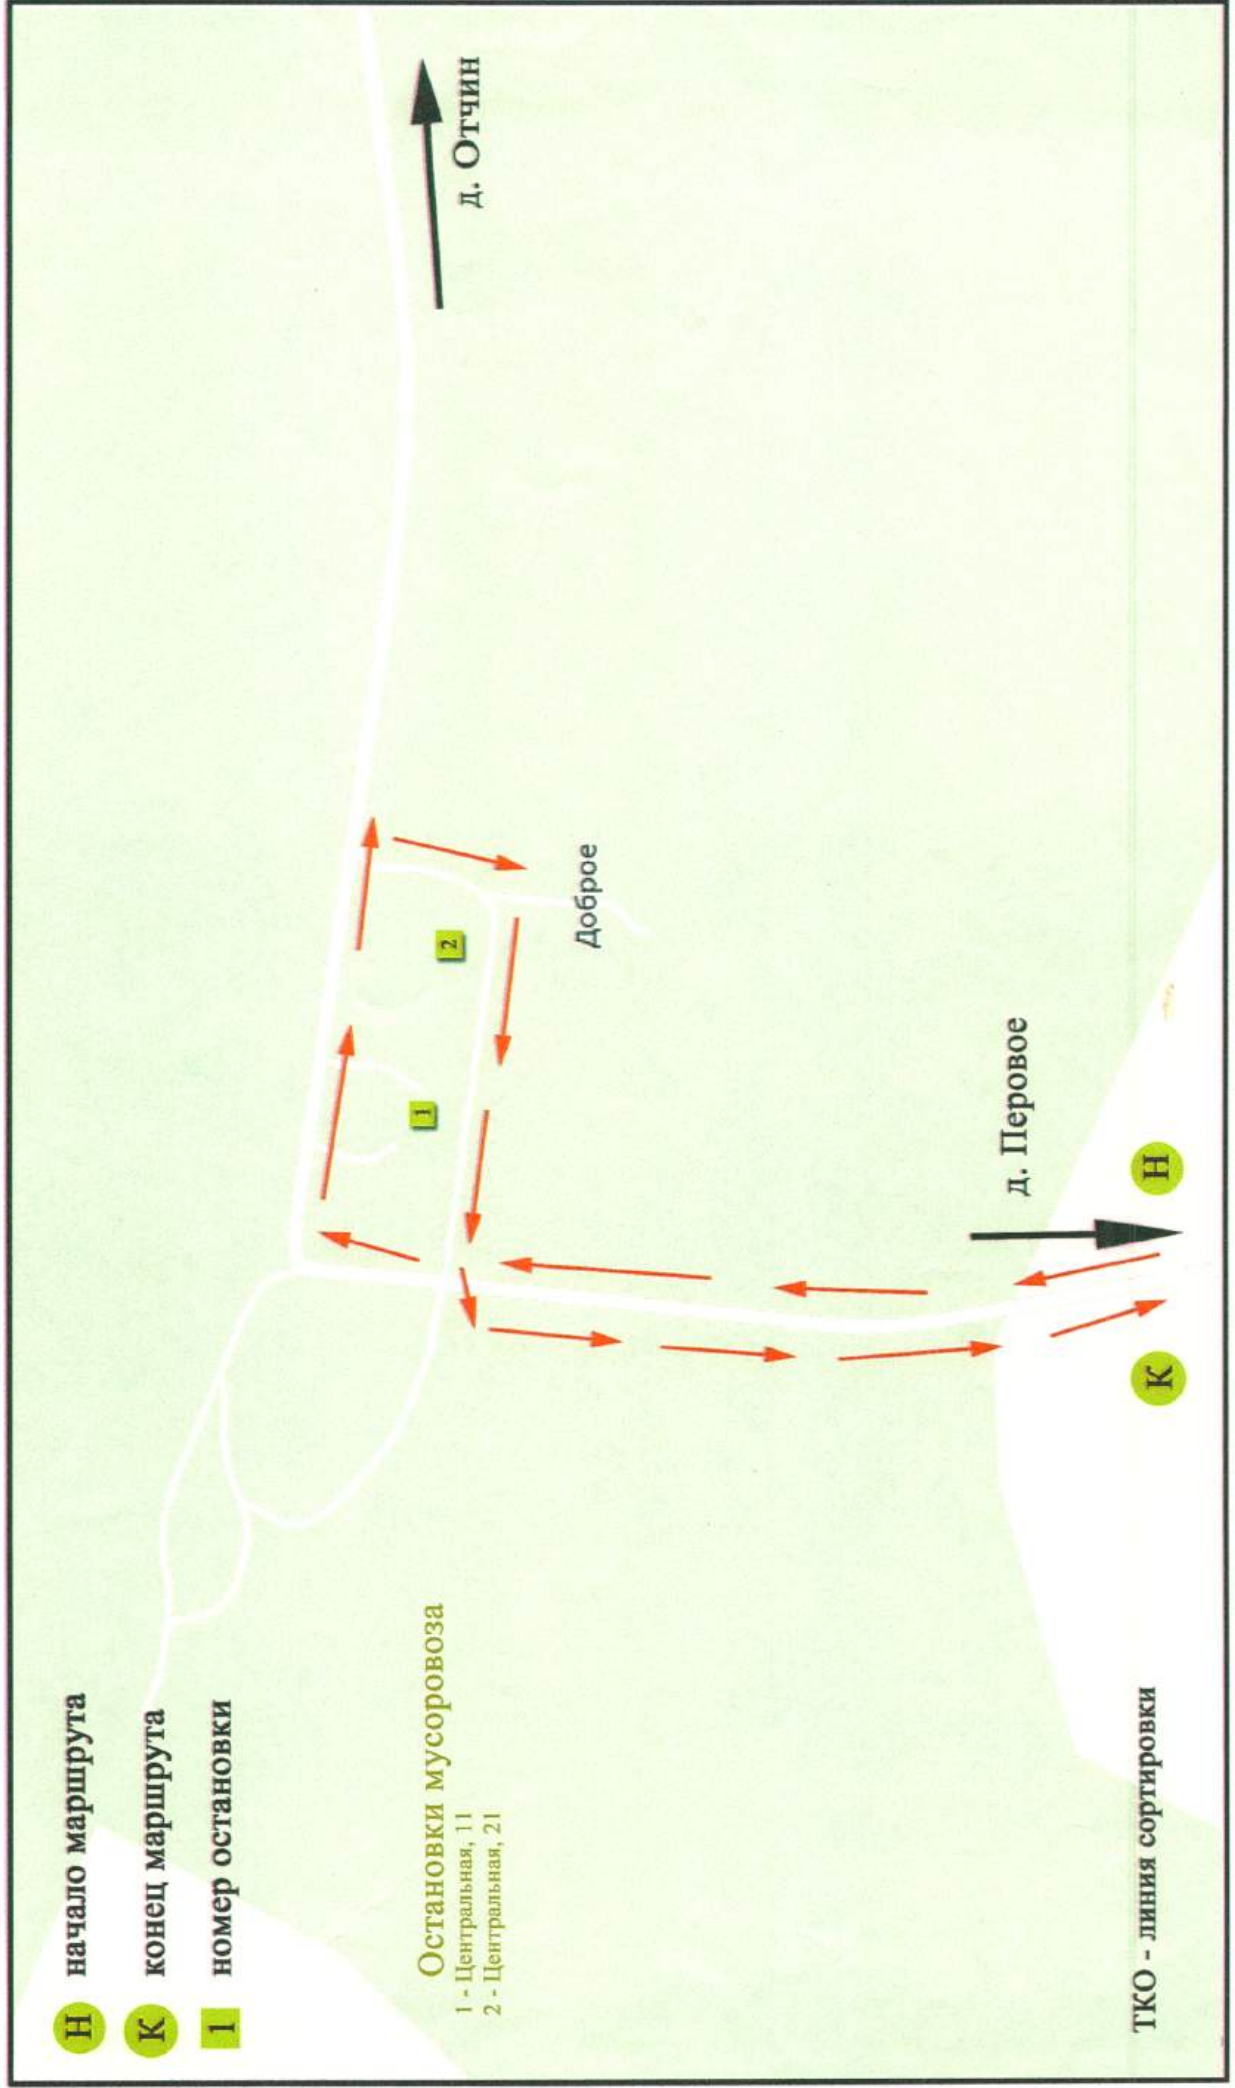

КАРТА - СХЕМА СБОРА И ВЫВОЗА ТКО д. Доброе

11 домовладений 16 человек

КАРТА - СХЕМА СБОРА И ВЫВОЗА ТКО д. Дрочево

61 домовладение 128 человек

КАРТА - СХЕМА СБОРА И ВЫВОЗА ТКО аг. Орехово

256 домовладений 568 человек

КАРТА - СХЕМА СБОРА И ВЫВОЗА ТКО Д. Зеленица

8 домовладений 10 человек

КАРТА - СХЕМА СБОРА И ВЫВОЗА ТКО Д. Перовое

33 домовладения 64 человека

Карта-схема
сбора и вывоза коммунальных отходов
Олтушского сельского совета

КАРТА - СХЕМА СБОРА И ВЫВОЗА ТКО д. Галевка

27 домовладений 56 человек

КАРТА - СХЕМА СБОРА И ВЫВОЗА ТКО Д. ДВОРИЩЕ

137 домовладений 376 человек

КАРТА - СХЕМА СБОРА И ВЫВОЗА ТКО Д. Карпин

11 домовладений 18 человек

КАРТА - СХЕМА СБОРА И ВЫВОЗА ТКО Д. ХМЕЛЕВКА

41 домовладение 94 человека

Карта-схема
сбора и вывоза коммунальных отходов
Мокранского сельского совета

Условные обозначения:

- ✠ - кладбище
- ★ - приемный пункт ВМР райпо
- - место сбора отработанных элементов питания (батареек)