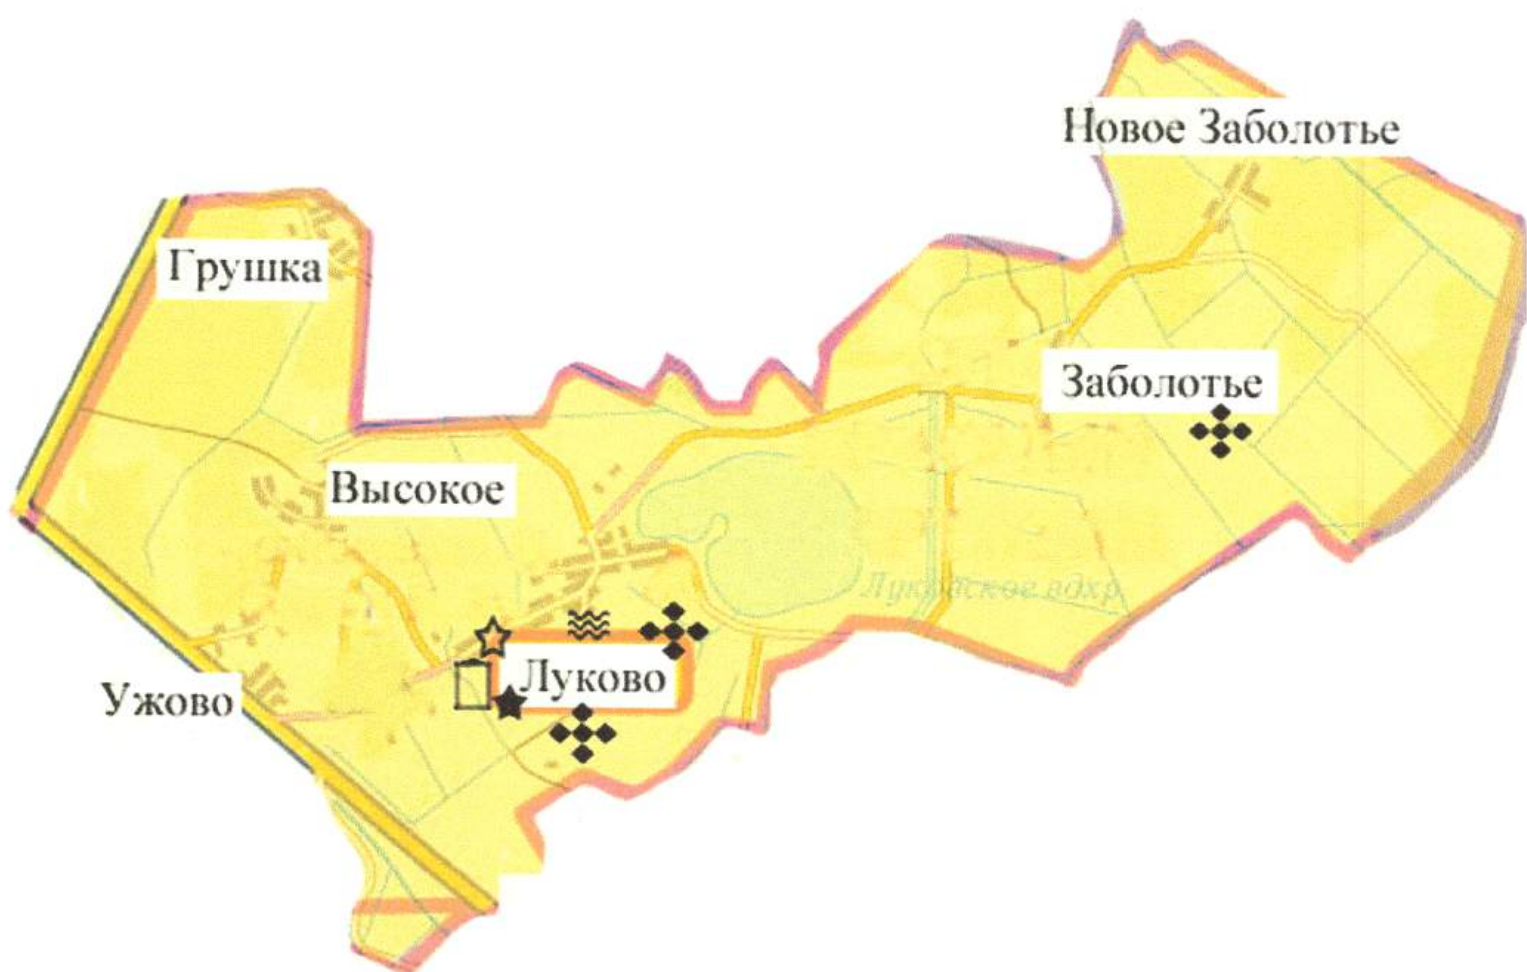

КАРТА - СХЕМА СБОРА И ВЫВОЗА ТКО аг. Мокраны

256 домовладений 630 человек

КАРТА - СХЕМА СБОРА И ВЫВОЗА ТКО аг. ЛЯХОВЦЫ

315 домовладений 712 человек

Карта-схема
сбора и вывоза коммунальных отходов
Луковского сельского совета

КАРТА - СХЕМА СБОРА И ВЫВОЗА ТКО аг. ЛУКОВО

268 домовладений 641 человек