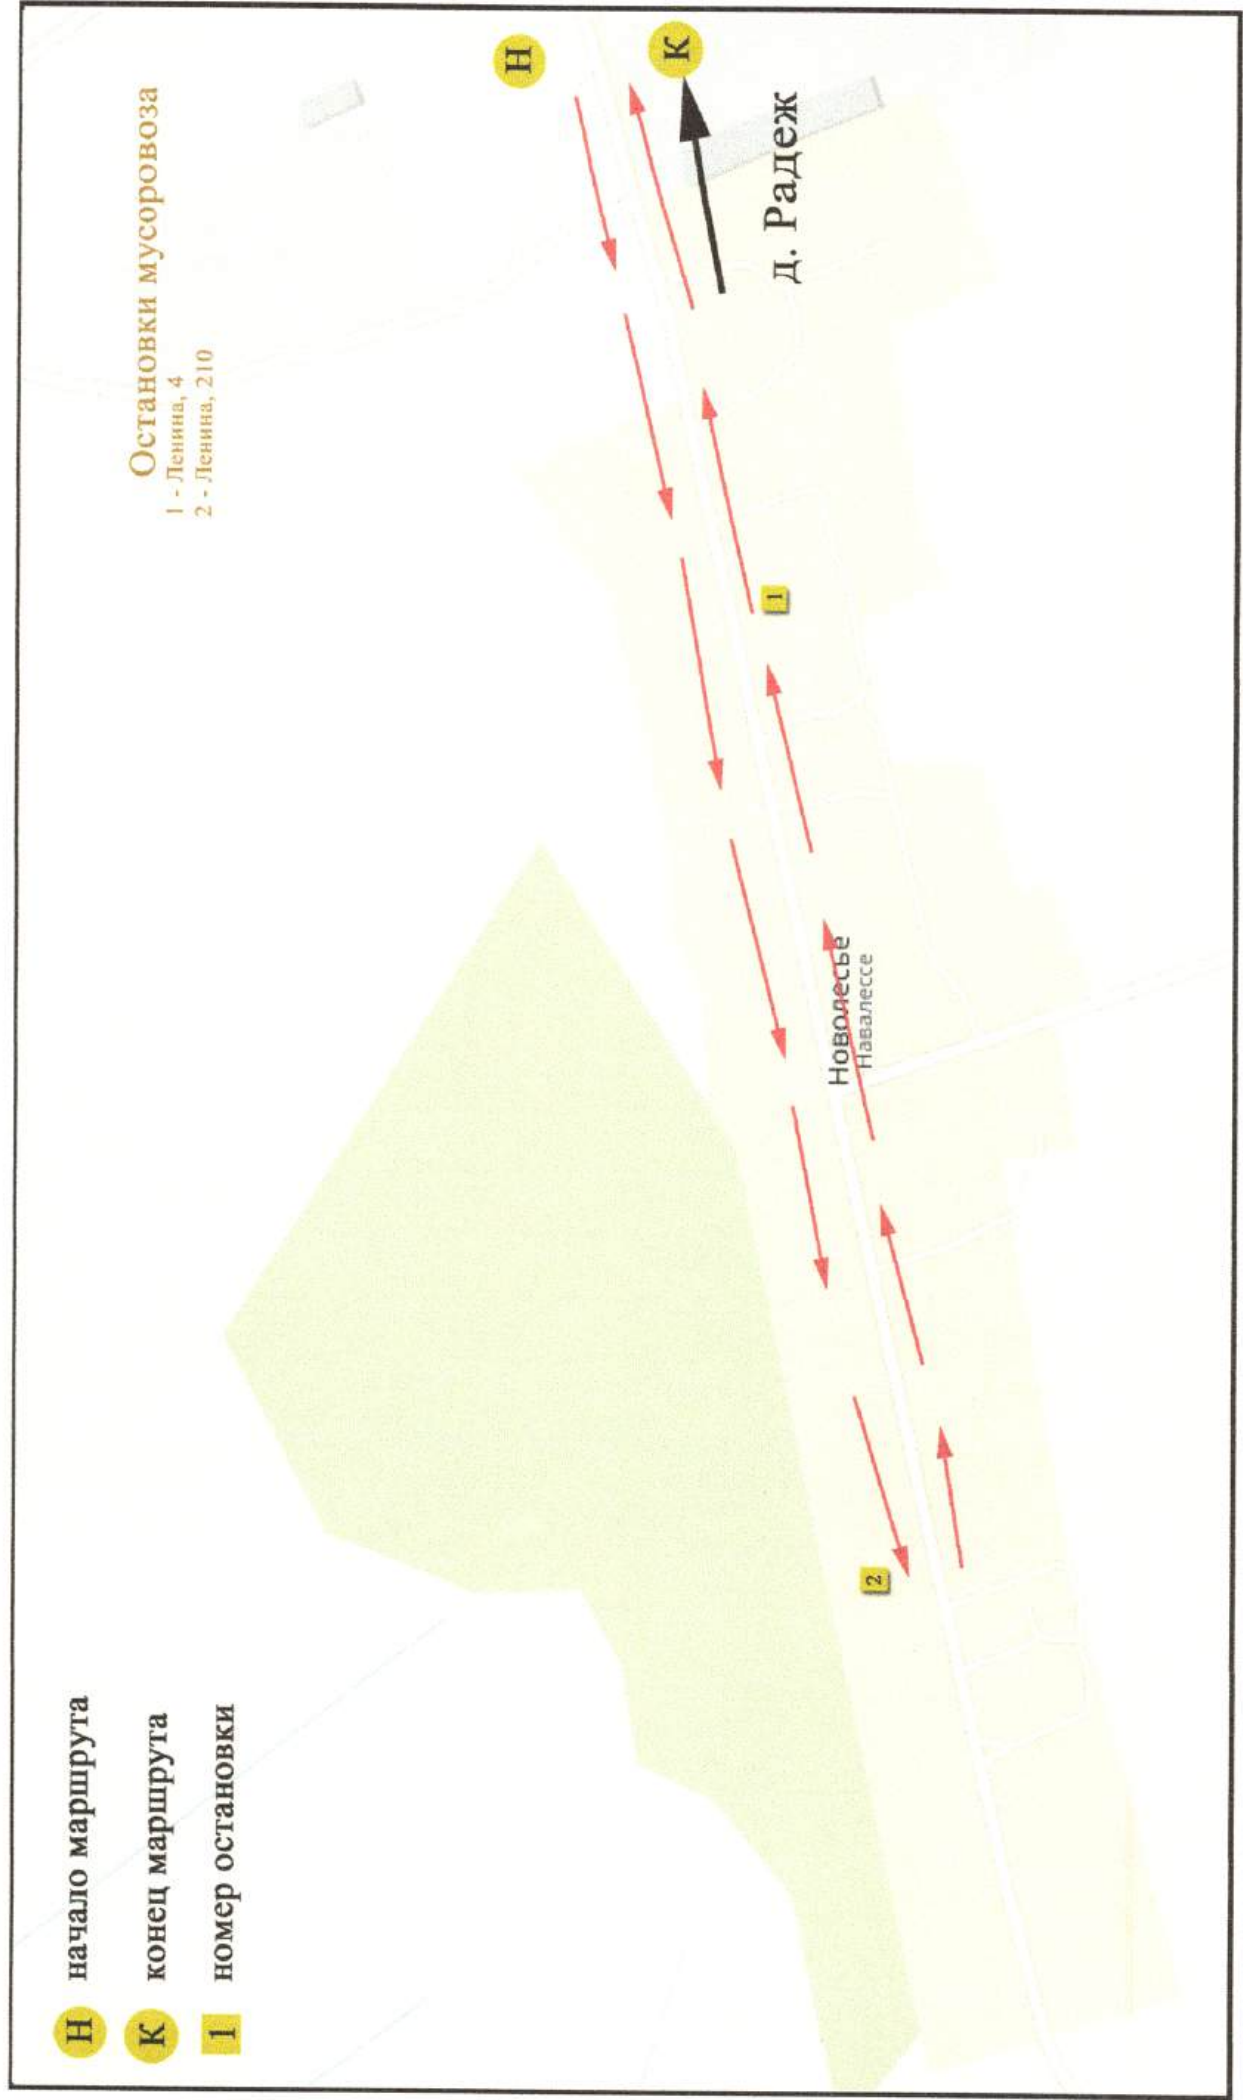

Условные обозначения:

- ✚ - кладбище
- ★ - приемный пункт ВМР райпо
- ☆ - приемный пункт ВМР ЖКХ
- ⊞ - место оздоровительного назначения (пляж)
- - место сбора отработанных элементов питания (батареек)

КАРТА - СХЕМА СБОРА И ВЫВОЗА ТКО д. Галевка

27 домовладений 56 человек

КАРТА - СХЕМА СБОРА И ВЫВОЗА ТКО Д. ДВОРИЩЕ

137 домовладений 376 человек

КАРТА - СХЕМА СБОРА И ВЫВОЗА ТКО Д. Карпин

11 домовладений 18 человек

КАРТА - СХЕМА СБОРА И ВЫВОЗА ТКО Д. Збураж

225 домовладений 471 человек

КАРТА - СХЕМА СБОРА И ВЫВОЗА ТКО Д. НОВОЛЕСЬЕ

40 домовладений 64 человека

КАРТА - СХЕМА СБОРА И ВЫВОЗА ТКО аг. Олтуш

257 домовладений 679 человек

КАРТА - СХЕМА СБОРА И ВЫВОЗА ТКО Д. ХМЕЛЕВКА

41 домовладение 94 человека

Карта-схема
сбора и вывоза коммунальных отходов
Мокранского сельского совета

Условные обозначения:

- ✠ - кладбище
- ★ - приемный пункт ВМР райпо
- - место сбора отработанных элементов питания (батареек)