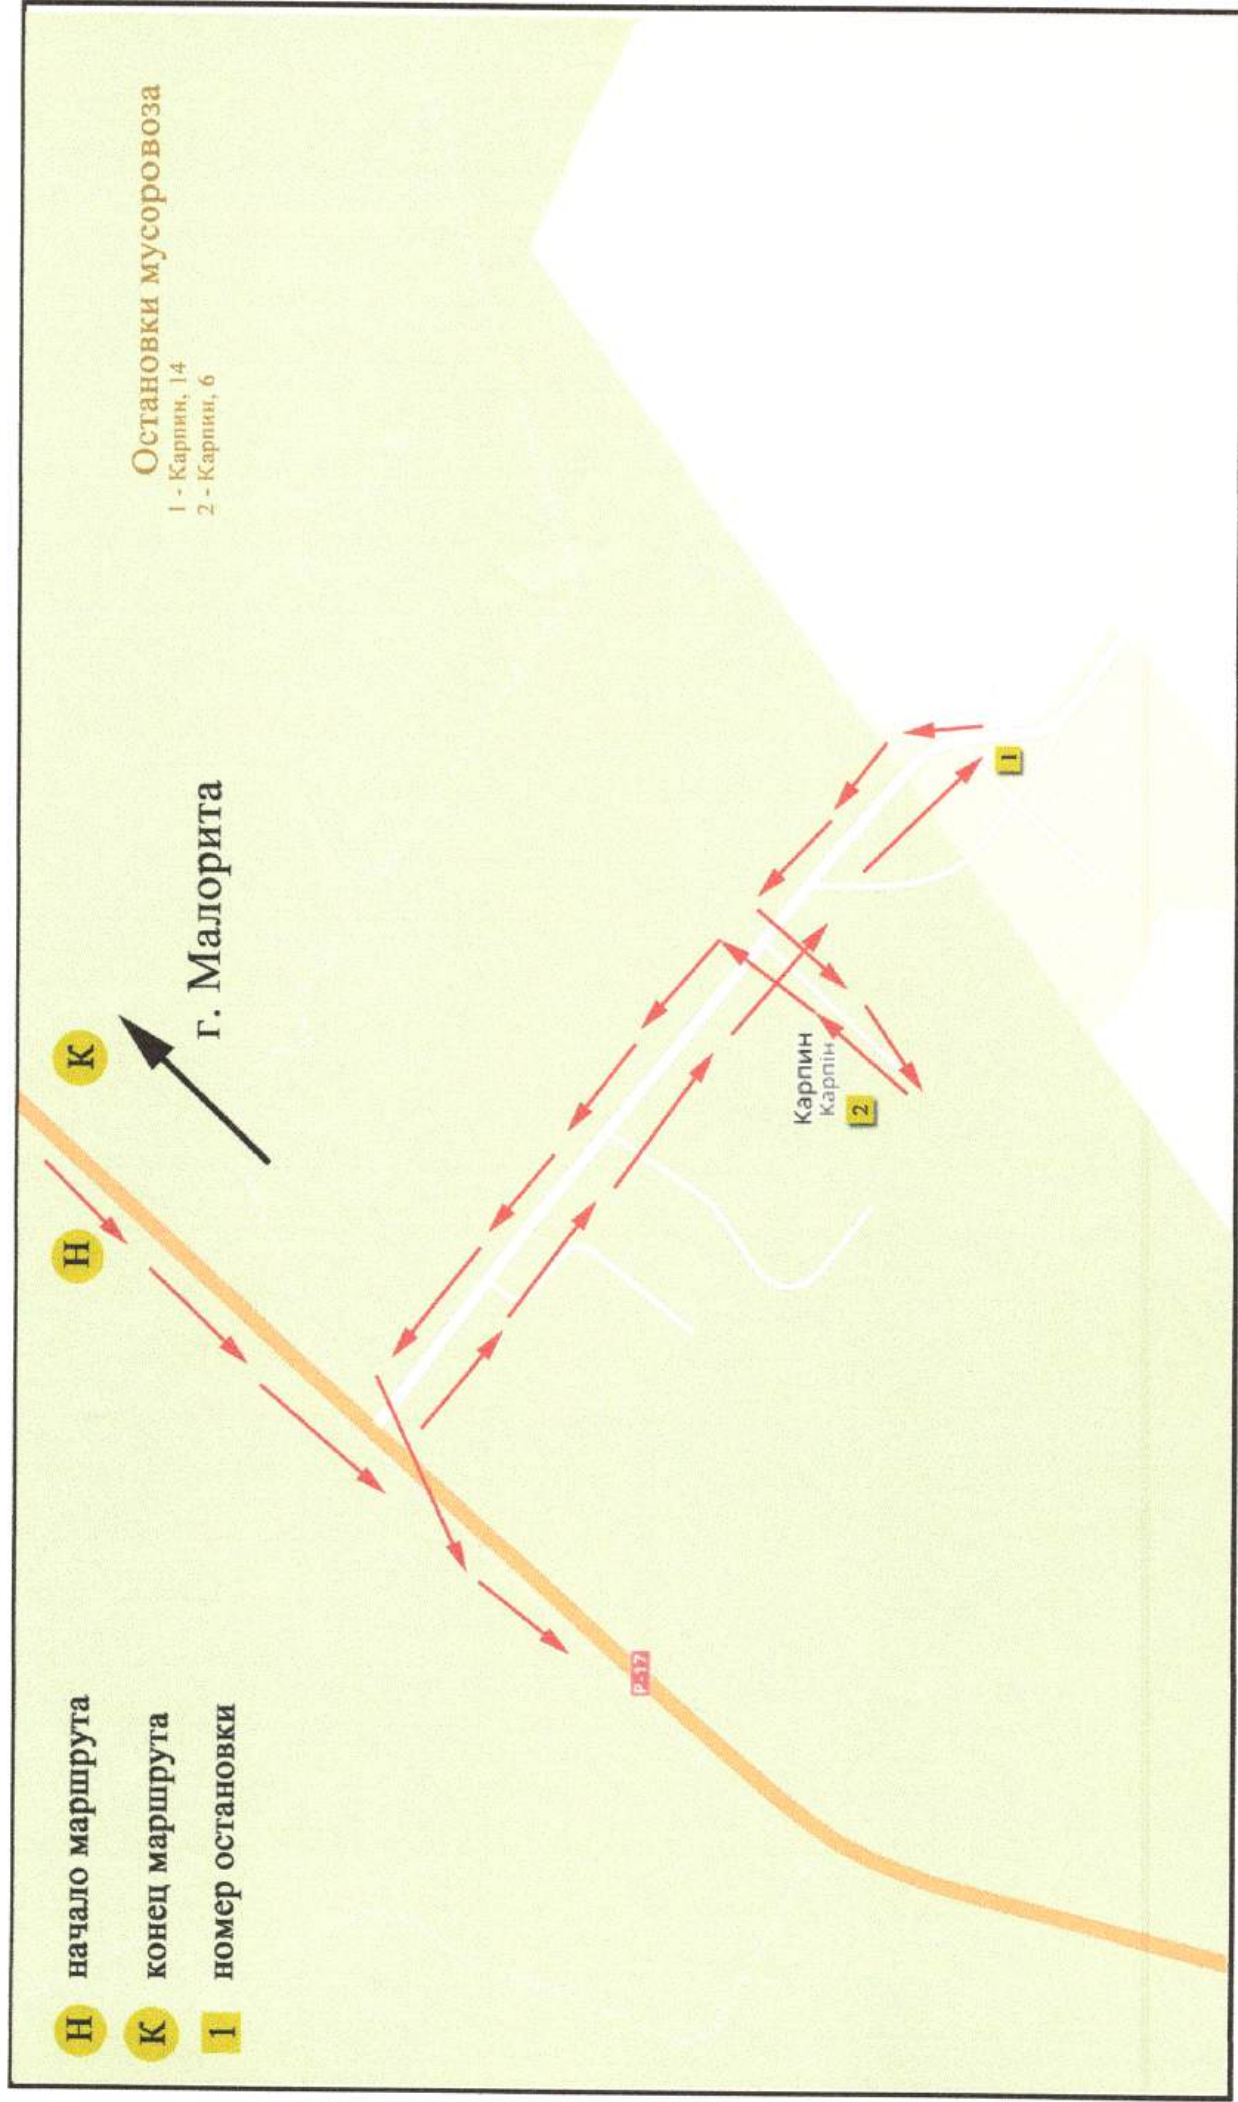

КАРТА - СХЕМА СБОРА И ВЫВОЗА ТКО д. Галевка

27 домовладений 56 человек

КАРТА - СХЕМА СБОРА И ВЫВОЗА ТКО Д. ДВОРИЩЕ

137 домовладений 376 человек

КАРТА - СХЕМА СБОРА И ВЫВОЗА ТКО Д. Карпин

11 домовладений 18 человек

КАРТА - СХЕМА СБОРА И ВЫВОЗА ТКО Д. Збураж

225 домовладений 471 человек

КАРТА - СХЕМА СБОРА И ВЫВОЗА ТКО Д. НОВОЛЕСЬЕ

40 домовладений 64 человека

КАРТА - СХЕМА СБОРА И ВЫВОЗА ТКО аг. Олтуш

257 домовладений 679 человек

КАРТА - СХЕМА СБОРА И ВЫВОЗА ТКО Д. ХМЕЛЕВКА

41 домовладение 94 человека

Карта-схема
сбора и вывоза коммунальных отходов
Мокранского сельского совета

Условные обозначения:

- ✠ - кладбище
- ★ - приемный пункт ВМР райпо
- - место сбора отработанных элементов питания (батареек)