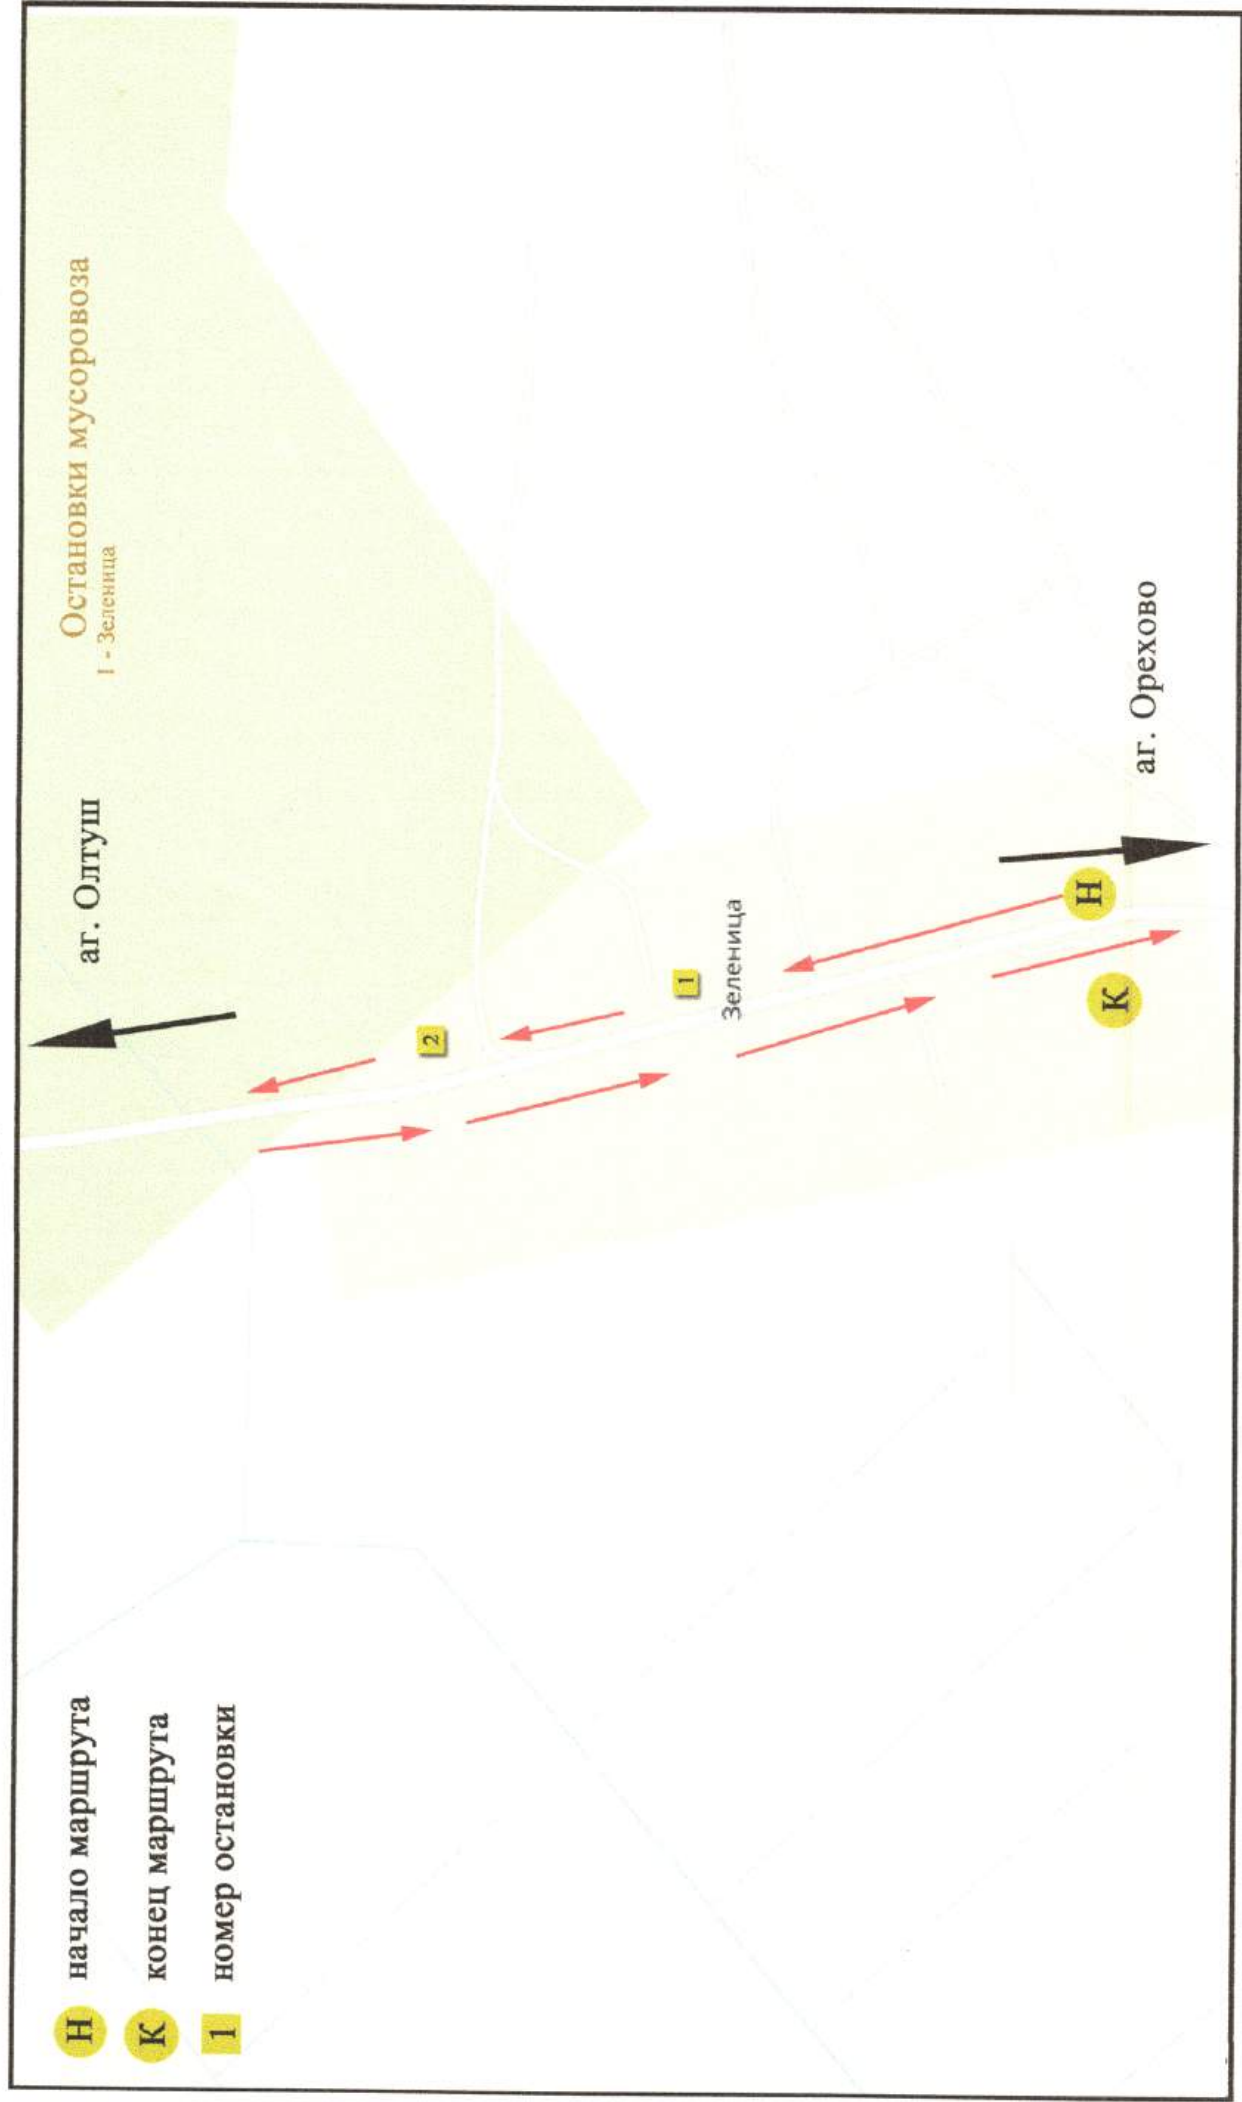

КАРТА - СХЕМА СБОРА И ВЫВОЗА ТКО д. Доброе

11 домовладений 16 человек

КАРТА - СХЕМА СБОРА И ВЫВОЗА ТКО д. Дрочево

61 домовладение 128 человек

КАРТА - СХЕМА СБОРА И ВЫВОЗА ТКО аг. Орехово

256 домовладений 568 человек

КАРТА - СХЕМА СБОРА И ВЫВОЗА ТКО Д. Зеленица

8 домовладений 10 человек

КАРТА - СХЕМА СБОРА И ВЫВОЗА ТКО Д. Перовое

33 домовладения 64 человека

Карта-схема
сбора и вывоза коммунальных отходов
Олтушского сельского совета

КАРТА - СХЕМА СБОРА И ВЫВОЗА ТКО д. Галевка

27 домовладений 56 человек

КАРТА - СХЕМА СБОРА И ВЫВОЗА ТКО Д. ДВОРИЩЕ

137 домовладений 376 человек

КАРТА - СХЕМА СБОРА И ВЫВОЗА ТКО Д. Карпин

11 домовладений 18 человек

КАРТА - СХЕМА СБОРА И ВЫВОЗА ТКО Д. ХМЕЛЕВКА

41 домовладение 94 человека

Карта-схема
сбора и вывоза коммунальных отходов
Мокранского сельского совета

Условные обозначения:

- ✠ - кладбище
- ★ - приемный пункт ВМР райпо
- - место сбора отработанных элементов питания (батареек)