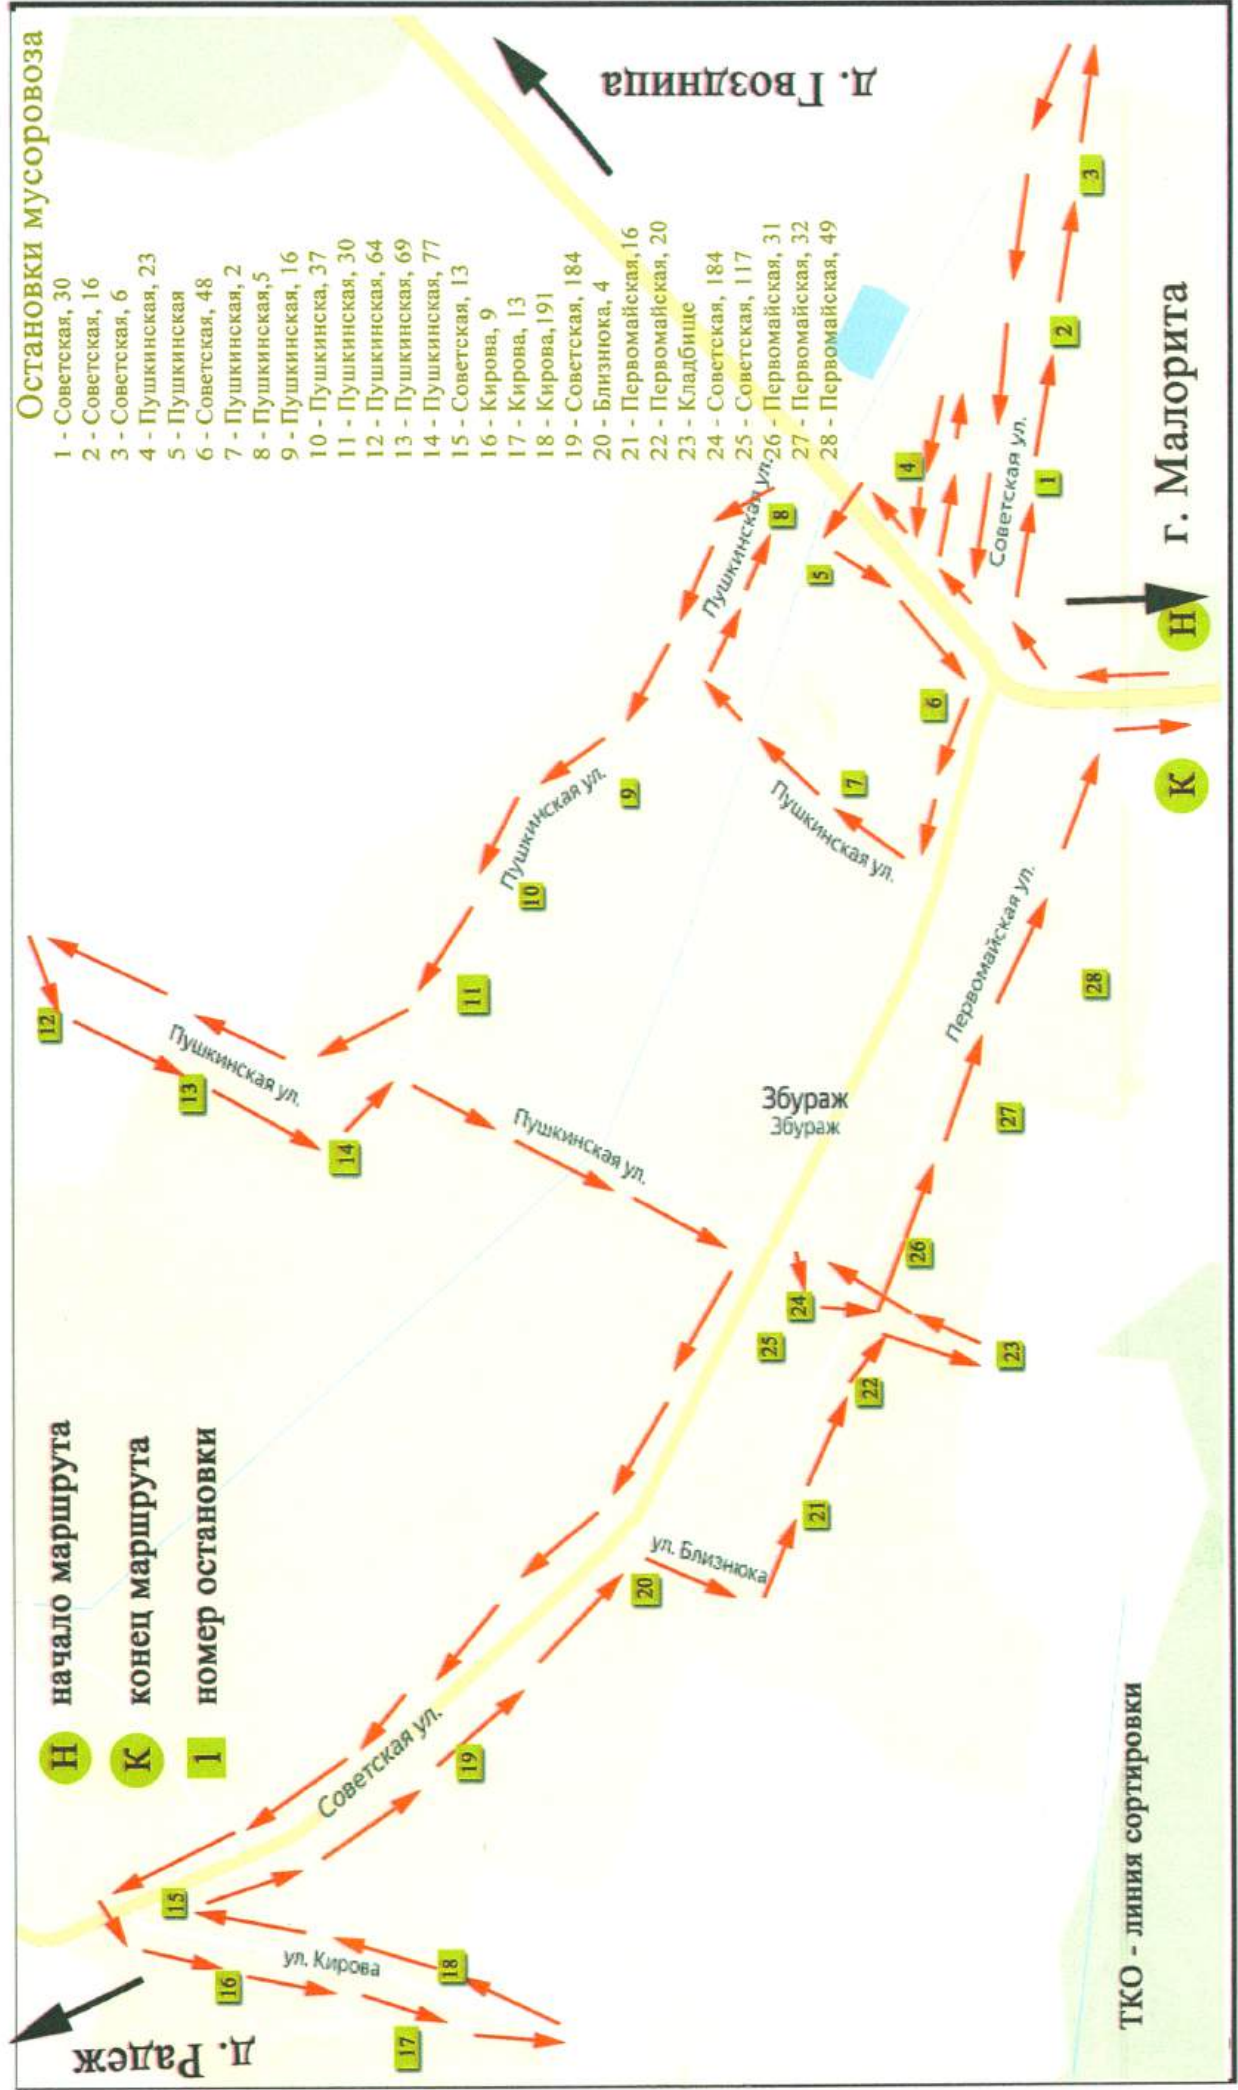

КАРТА - СХЕМА СБОРА И ВЫВОЗА ТКО д. Галевка

27 домовладений 56 человек

КАРТА - СХЕМА СБОРА И ВЫВОЗА ТКО Д. ДВОРИЩЕ

137 домовладений 376 человек

КАРТА - СХЕМА СБОРА И ВЫВОЗА ТКО Д. Карпин

11 домовладений 18 человек

КАРТА - СХЕМА СБОРА И ВЫВОЗА ТКО Д. Збураж

225 домовладений 471 человек

КАРТА - СХЕМА СБОРА И ВЫВОЗА ТКО Д. НОВОЛЕСЬЕ

40 домовладений 64 человека

КАРТА - СХЕМА СБОРА И ВЫВОЗА ТКО аг. Олтуш

257 домовладений 679 человек

КАРТА - СХЕМА СБОРА И ВЫВОЗА ТКО Д. ХМЕЛЕВКА

41 домовладение 94 человека

Карта-схема
сбора и вывоза коммунальных отходов
Мокранского сельского совета

Условные обозначения:

- ✠ - кладбище
- ★ - приемный пункт ВМР райпо
- - место сбора отработанных элементов питания (батареек)