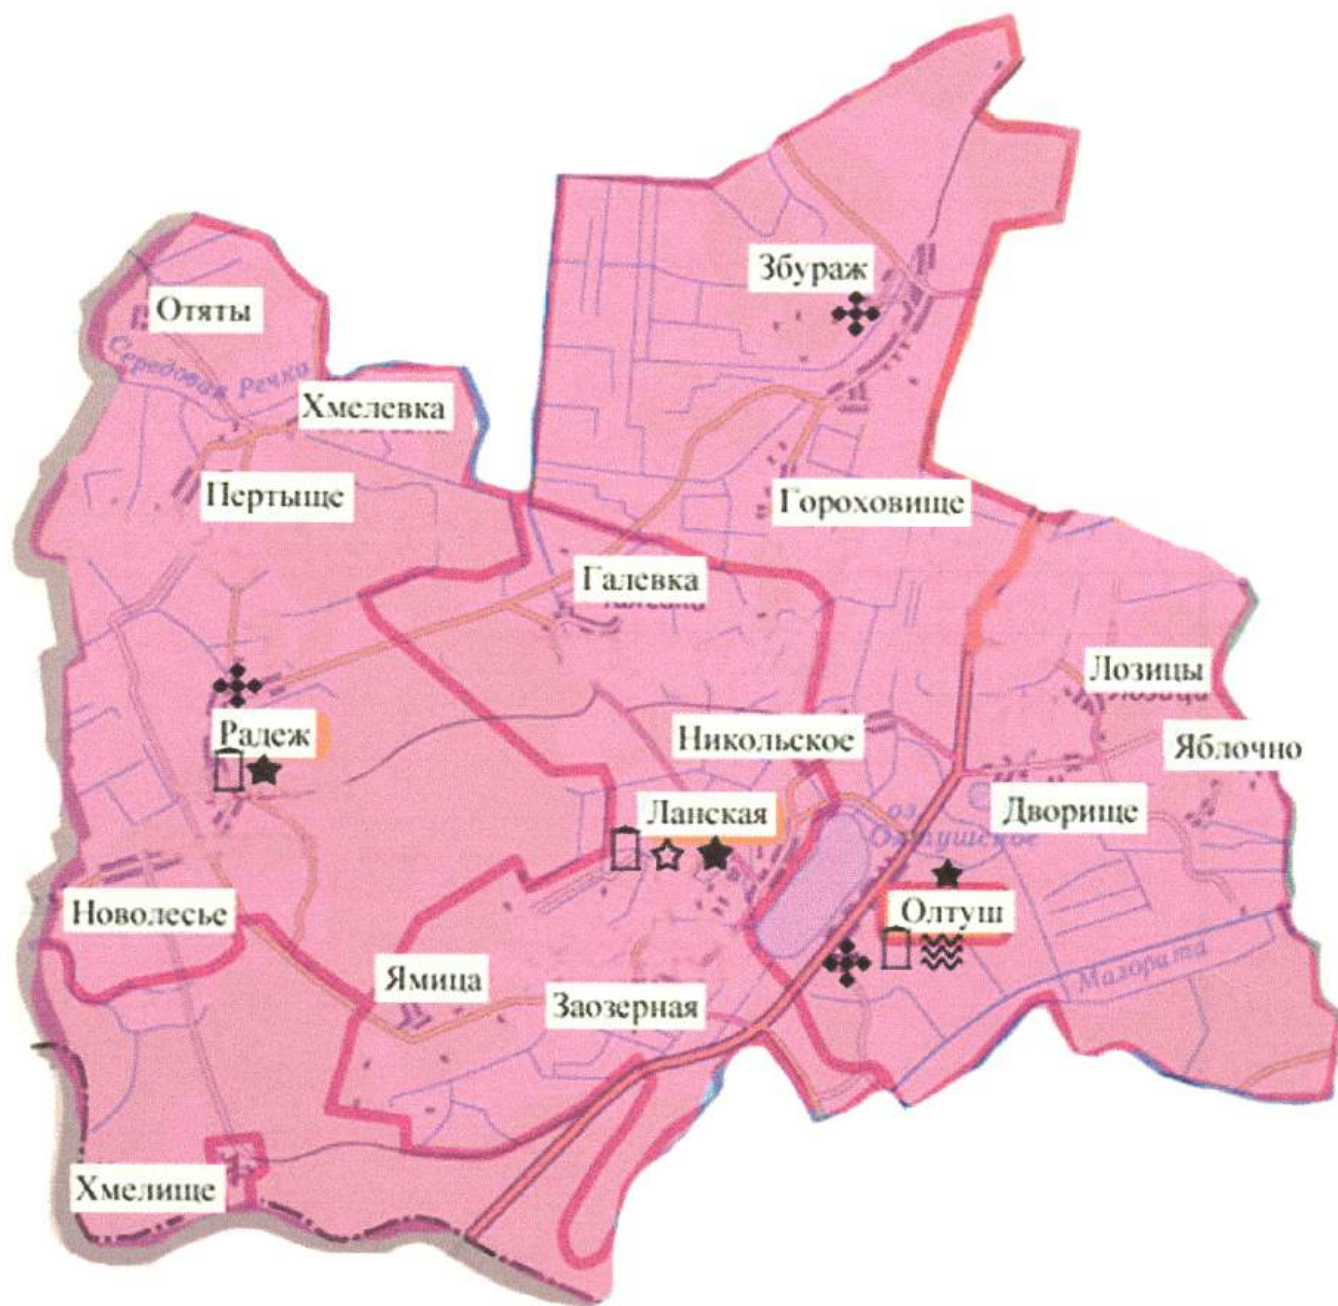

КАРТА - СХЕМА СБОРА И ВЫВОЗА ТКО д. Доброе

11 домовладений 16 человек

КАРТА - СХЕМА СБОРА И ВЫВОЗА ТКО д. Дрочево

61 домовладение 128 человек

КАРТА - СХЕМА СБОРА И ВЫВОЗА ТКО аг. Орехово

256 домовладений 568 человек

КАРТА - СХЕМА СБОРА И ВЫВОЗА ТКО Д. Зеленица

8 домовладений 10 человек

КАРТА - СХЕМА СБОРА И ВЫВОЗА ТКО Д. Перовое

33 домовладения 64 человека

Карта-схема
сбора и вывоза коммунальных отходов
Олтушского сельского совета

КАРТА - СХЕМА СБОРА И ВЫВОЗА ТКО д. Галевка

27 домовладений 56 человек

КАРТА - СХЕМА СБОРА И ВЫВОЗА ТКО Д. ДВОРИЩЕ

137 домовладений 376 человек

КАРТА - СХЕМА СБОРА И ВЫВОЗА ТКО Д. Карпин

11 домовладений 18 человек

КАРТА - СХЕМА СБОРА И ВЫВОЗА ТКО Д. ХМЕЛЕВКА

41 домовладение 94 человека

Карта-схема
сбора и вывоза коммунальных отходов
Мокранского сельского совета

Условные обозначения:

- ✠ - кладбище
- ★ - приемный пункт ВМР райпо
- - место сбора отработанных элементов питания (батареек)