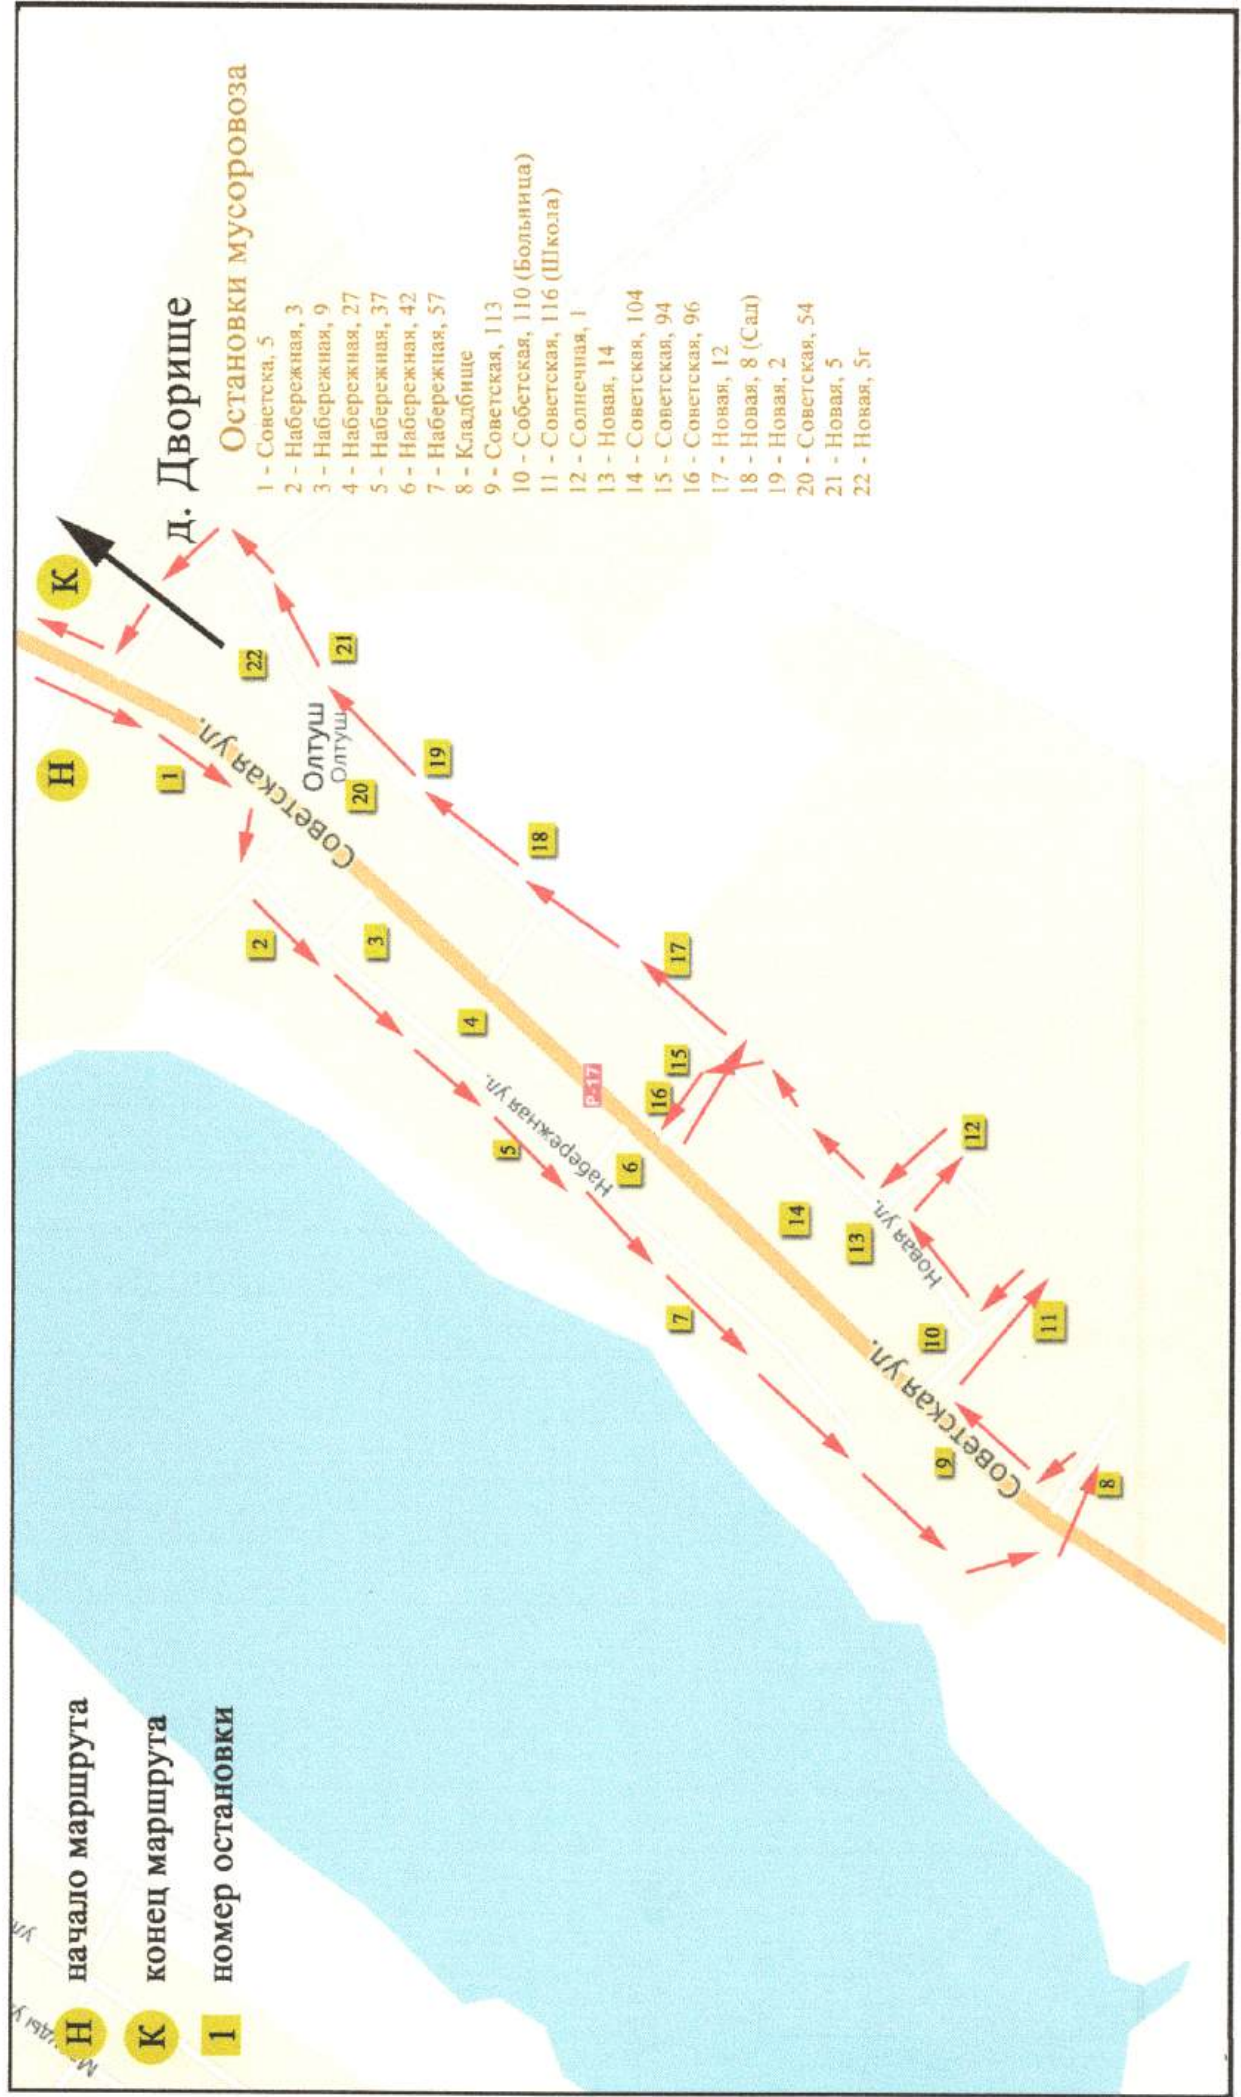

КАРТА - СХЕМА СБОРА И ВЫВОЗА ТКО д. Галевка

27 домовладений 56 человек

КАРТА - СХЕМА СБОРА И ВЫВОЗА ТКО Д. ДВОРИЩЕ

137 домовладений 376 человек

КАРТА - СХЕМА СБОРА И ВЫВОЗА ТКО Д. Карпин

11 домовладений 18 человек

КАРТА - СХЕМА СБОРА И ВЫВОЗА ТКО Д. Збураж

225 домовладений 471 человек

КАРТА - СХЕМА СБОРА И ВЫВОЗА ТКО Д. НОВОЛЕСЬЕ

40 домовладений 64 человека

КАРТА - СХЕМА СБОРА И ВЫВОЗА ТКО аг. Олтуш

257 домовладений 679 человек

КАРТА - СХЕМА СБОРА И ВЫВОЗА ТКО Д. ХМЕЛЕВКА

41 домовладение 94 человека

Карта-схема
сбора и вывоза коммунальных отходов
Мокранского сельского совета

Условные обозначения:

- ✠ - кладбище
- ★ - приемный пункт ВМР райпо
- - место сбора отработанных элементов питания (батареек)

КАРТА - СХЕМА СБОРА И ВЫВОЗА ТКО аг. Мокраны

256 домовладений 630 человек

КАРТА - СХЕМА СБОРА И ВЫВОЗА ТКО аг. ЛЯХОВЦЫ

315 домовладений 712 человек

Карта-схема
сбора и вывоза коммунальных отходов
Луковского сельского совета