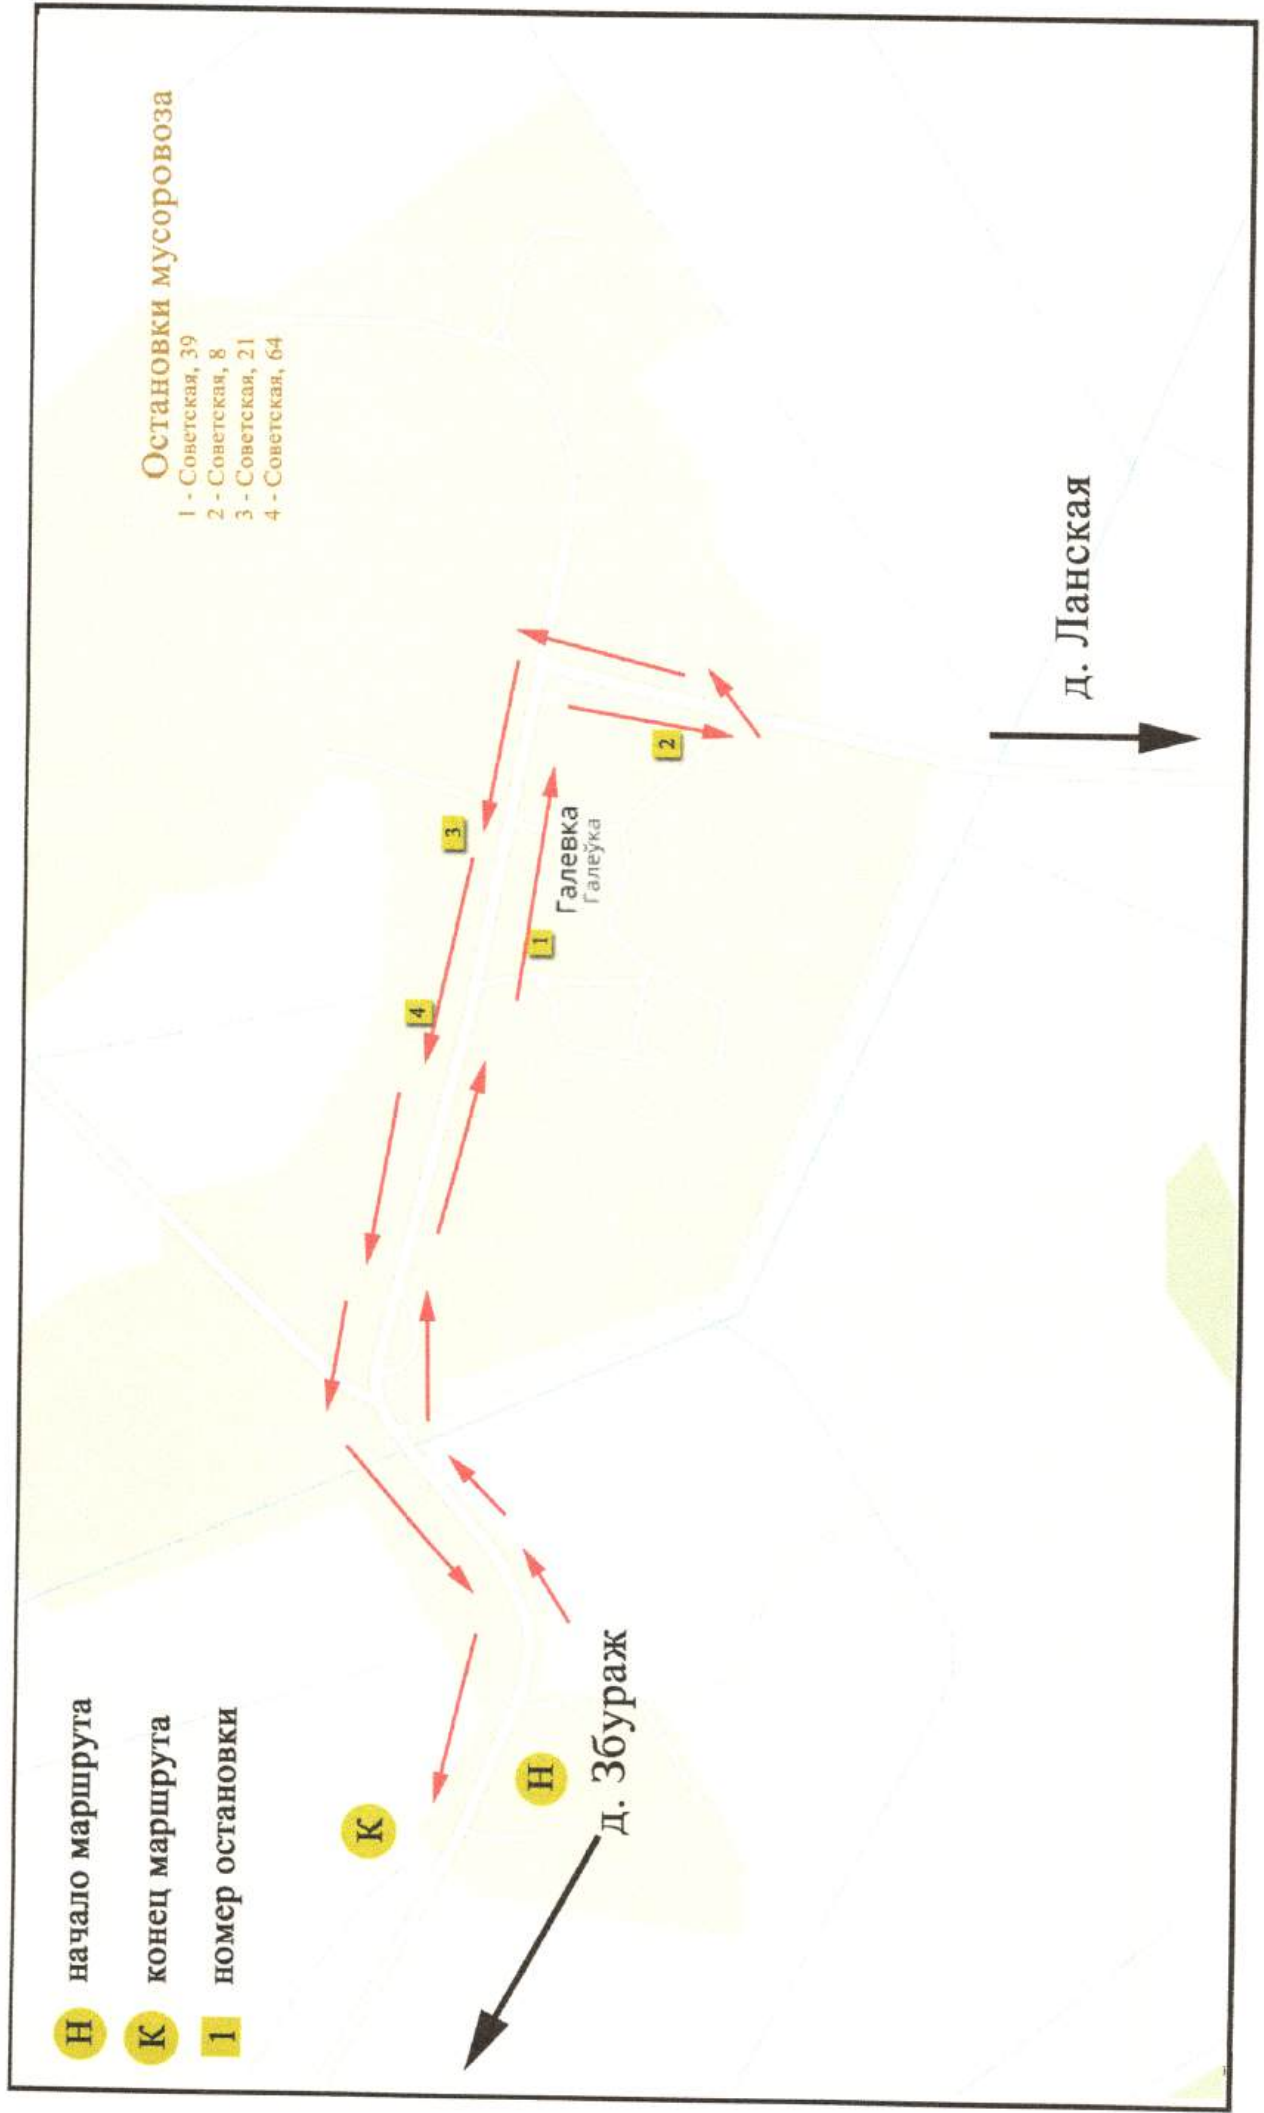

КАРТА - СХЕМА СБОРА И ВЫВОЗА ТКО д. Доброе

11 домовладений 16 человек

КАРТА - СХЕМА СБОРА И ВЫВОЗА ТКО д. Дрочево

61 домовладение 128 человек

КАРТА - СХЕМА СБОРА И ВЫВОЗА ТКО аг. Орехово

256 домовладений 568 человек

КАРТА - СХЕМА СБОРА И ВЫВОЗА ТКО Д. Зеленица

8 домовладений 10 человек

КАРТА - СХЕМА СБОРА И ВЫВОЗА ТКО Д. Перовое

33 домовладения 64 человека

Карта-схема
сбора и вывоза коммунальных отходов
Олтушского сельского совета

КАРТА - СХЕМА СБОРА И ВЫВОЗА ТКО д. Галевка

27 домовладений 56 человек

КАРТА - СХЕМА СБОРА И ВЫВОЗА ТКО Д. ДВОРИЩЕ

137 домовладений 376 человек

КАРТА - СХЕМА СБОРА И ВЫВОЗА ТКО Д. Карпин

11 домовладений 18 человек

КАРТА - СХЕМА СБОРА И ВЫВОЗА ТКО Д. ХМЕЛЕВКА

41 домовладение 94 человека

Карта-схема
сбора и вывоза коммунальных отходов
Мокранского сельского совета

Условные обозначения:

- ✠ - кладбище
- ★ - приемный пункт ВМР райпо
- - место сбора отработанных элементов питания (батареек)