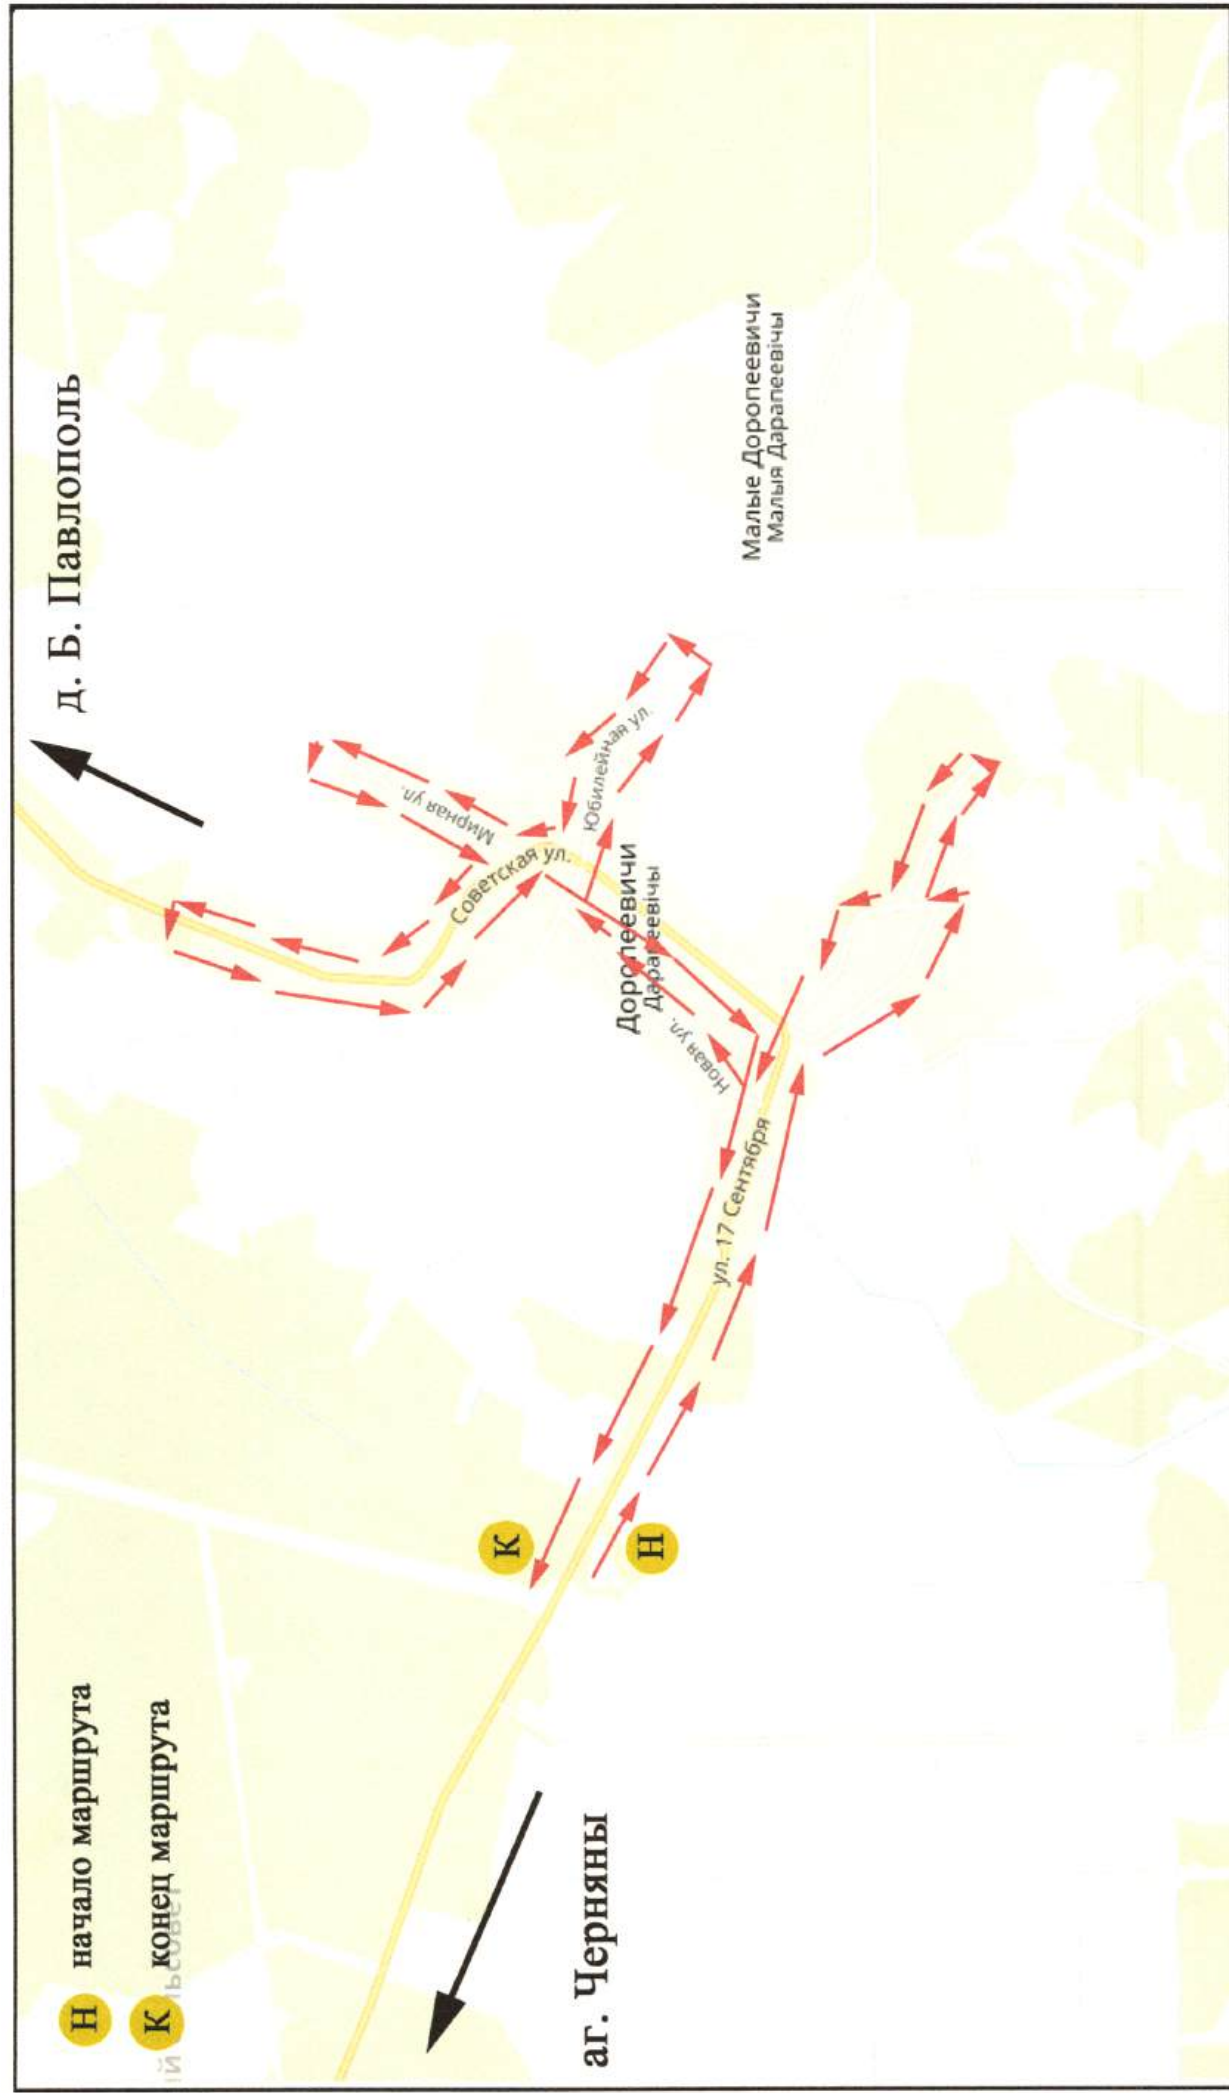

Карта-схема
сбора и вывоза коммунальных отходов
Чернянского сельского совета

Условные обозначения:

-  - кладбище
-  - приемный пункт ВМР райпо
-  - место сбора отработанных элементов питания (батареек) райпо

КАРТА - СХЕМА СБОРА И ВЫВОЗА ТКО д. Доропеевичи

169 домовладений 412 человек

КАРТА - СХЕМА СБОРА И ВЫВОЗА ТКО д. Старый Двор

3 домовладения 3 человека

КАРТА - СХЕМА СБОРА И ВЫВОЗА ТКО Д. ШЕРЕШОВЦЫ

0 домовладений 0 человек

Н начало маршрута

К конец маршрута

Карта-схема
сбора и вывоза коммунальных отходов
Великоритского сельского совета

Условные обозначения:

-  - садоводческое товарищество
-  - кладбище
-  - приемный пункт ВМР райпо
-  - место отдыха водителей и пассажиров
-  - место сбора отработанных элементов питания (батареек)

КАРТА - СХЕМА СБОРА И ВЫВОЗА ТКО Д. Старое Роматово

21 домовладение 25 человек