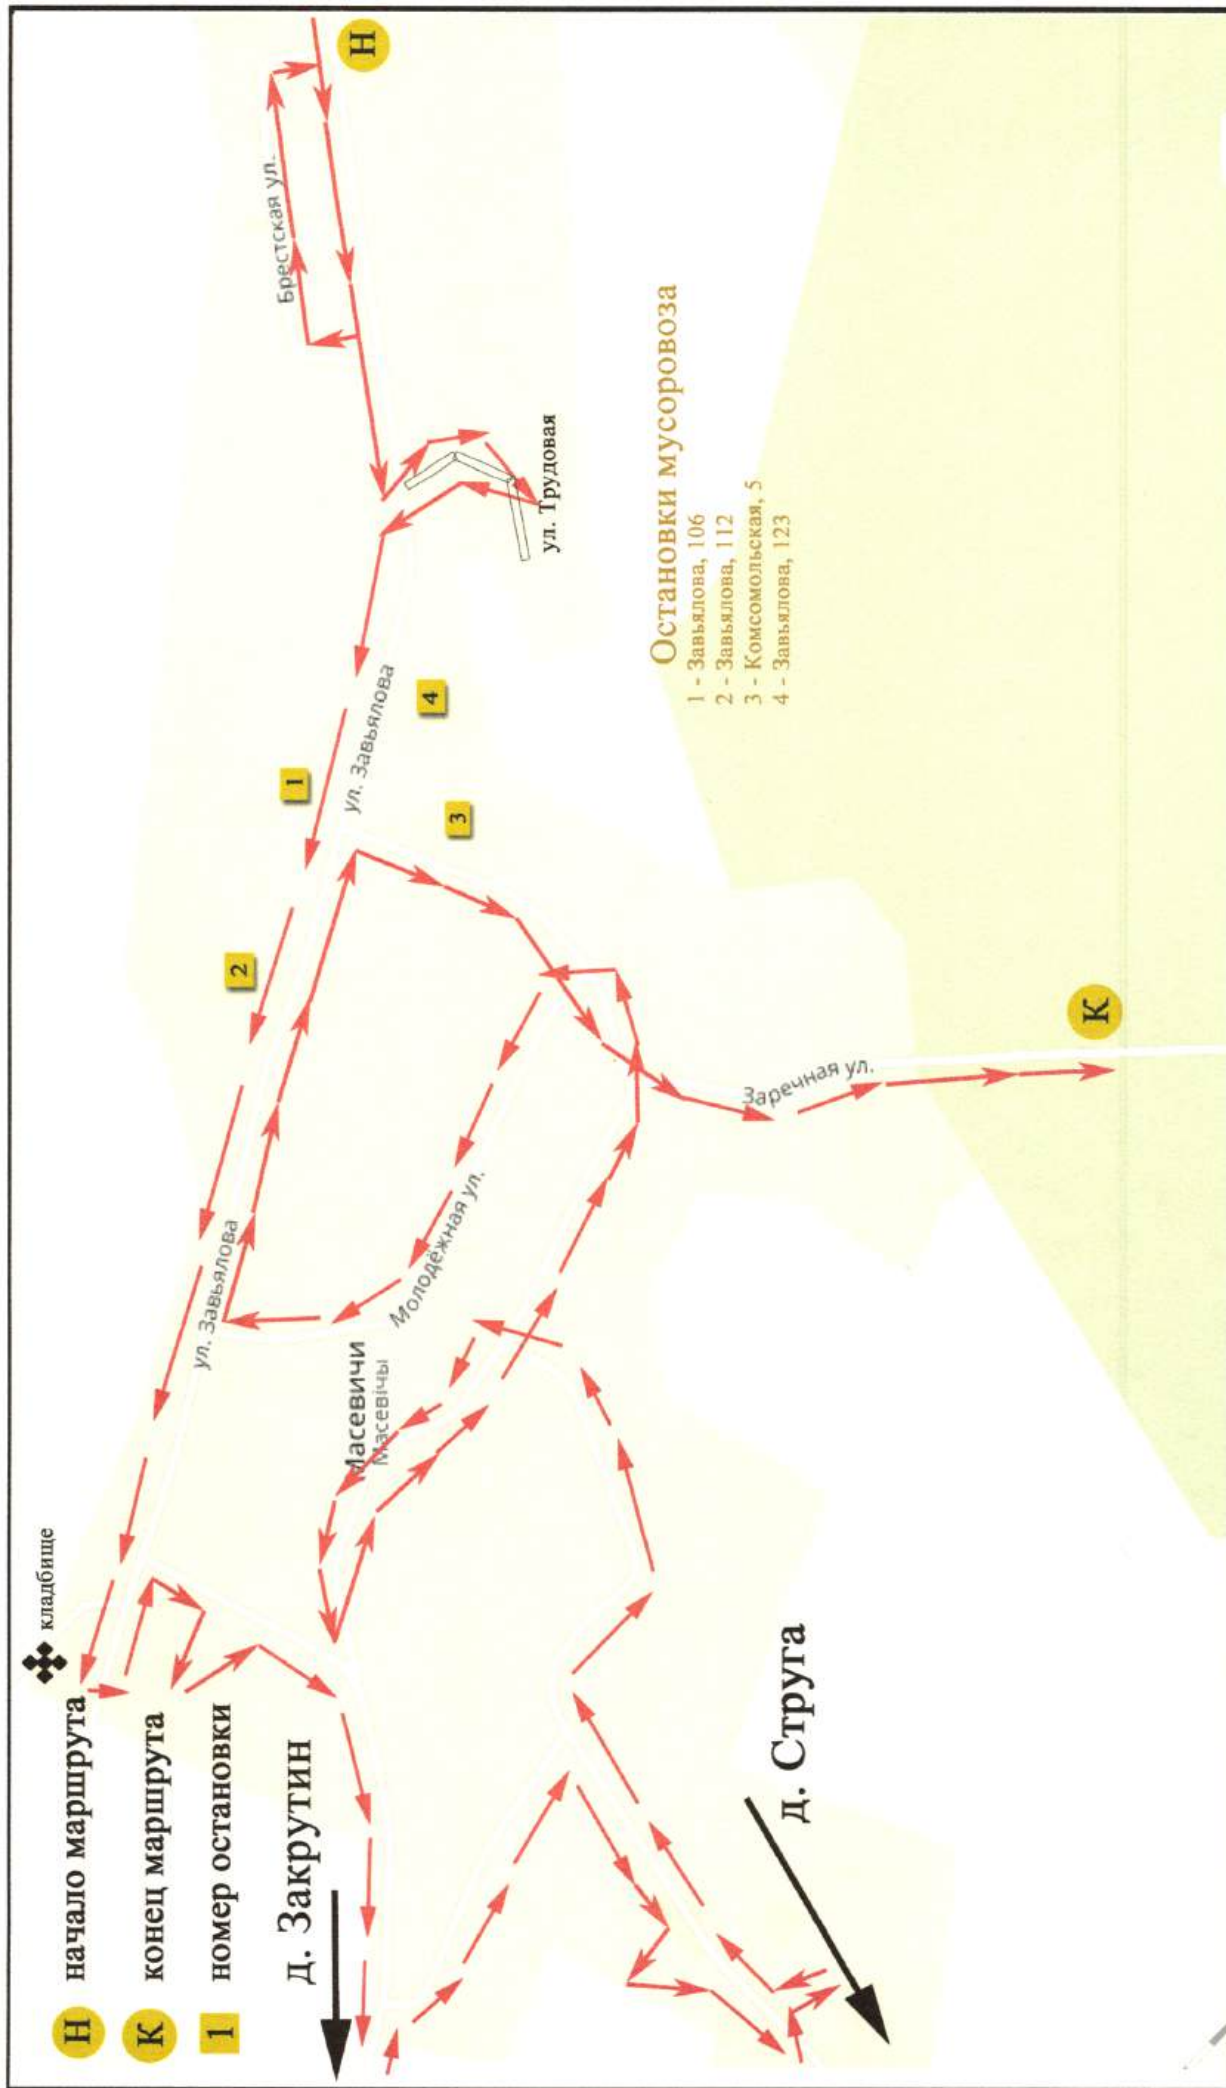

Н начало маршрута

К конец маршрута

Карта-схема
сбора и вывоза коммунальных отходов
Великоритского сельского совета

Условные обозначения:

-  - садоводческое товарищество
-  - кладбище
-  - приемный пункт ВМР райпо
-  - место отдыха водителей и пассажиров
-  - место сбора отработанных элементов питания (батареек)

КАРТА - СХЕМА СБОРА И ВЫВОЗА ТКО Д. ГУСАК

87 домовладений 169 человек

КАРТА - СХЕМА СБОРА И ВЫВОЗА ТКО Д. Лешница

24 домохозяйства 32 человека

КАРТА - СХЕМА СБОРА И ВЫВОЗА ТКО Д. Масевичи

142 домовладения 290 человек

КАРТА - СХЕМА СБОРА И ВЫВОЗА ТКО Д. Новое Роматово

29 домовладений 47 человек

КАРТА - СХЕМА СБОРА И ВЫВОЗА ТКО Д. ПОЖЕЖИН

88 домовладений 170 человек

КАРТА - СХЕМА СБОРА И ВЫВОЗА ТКО Д. ст. Закрутин

16 домовладений 28 человек

КАРТА - СХЕМА СБОРА И ВЫВОЗА ТКО Д. Старое Роматово

21 домовладение 25 человек