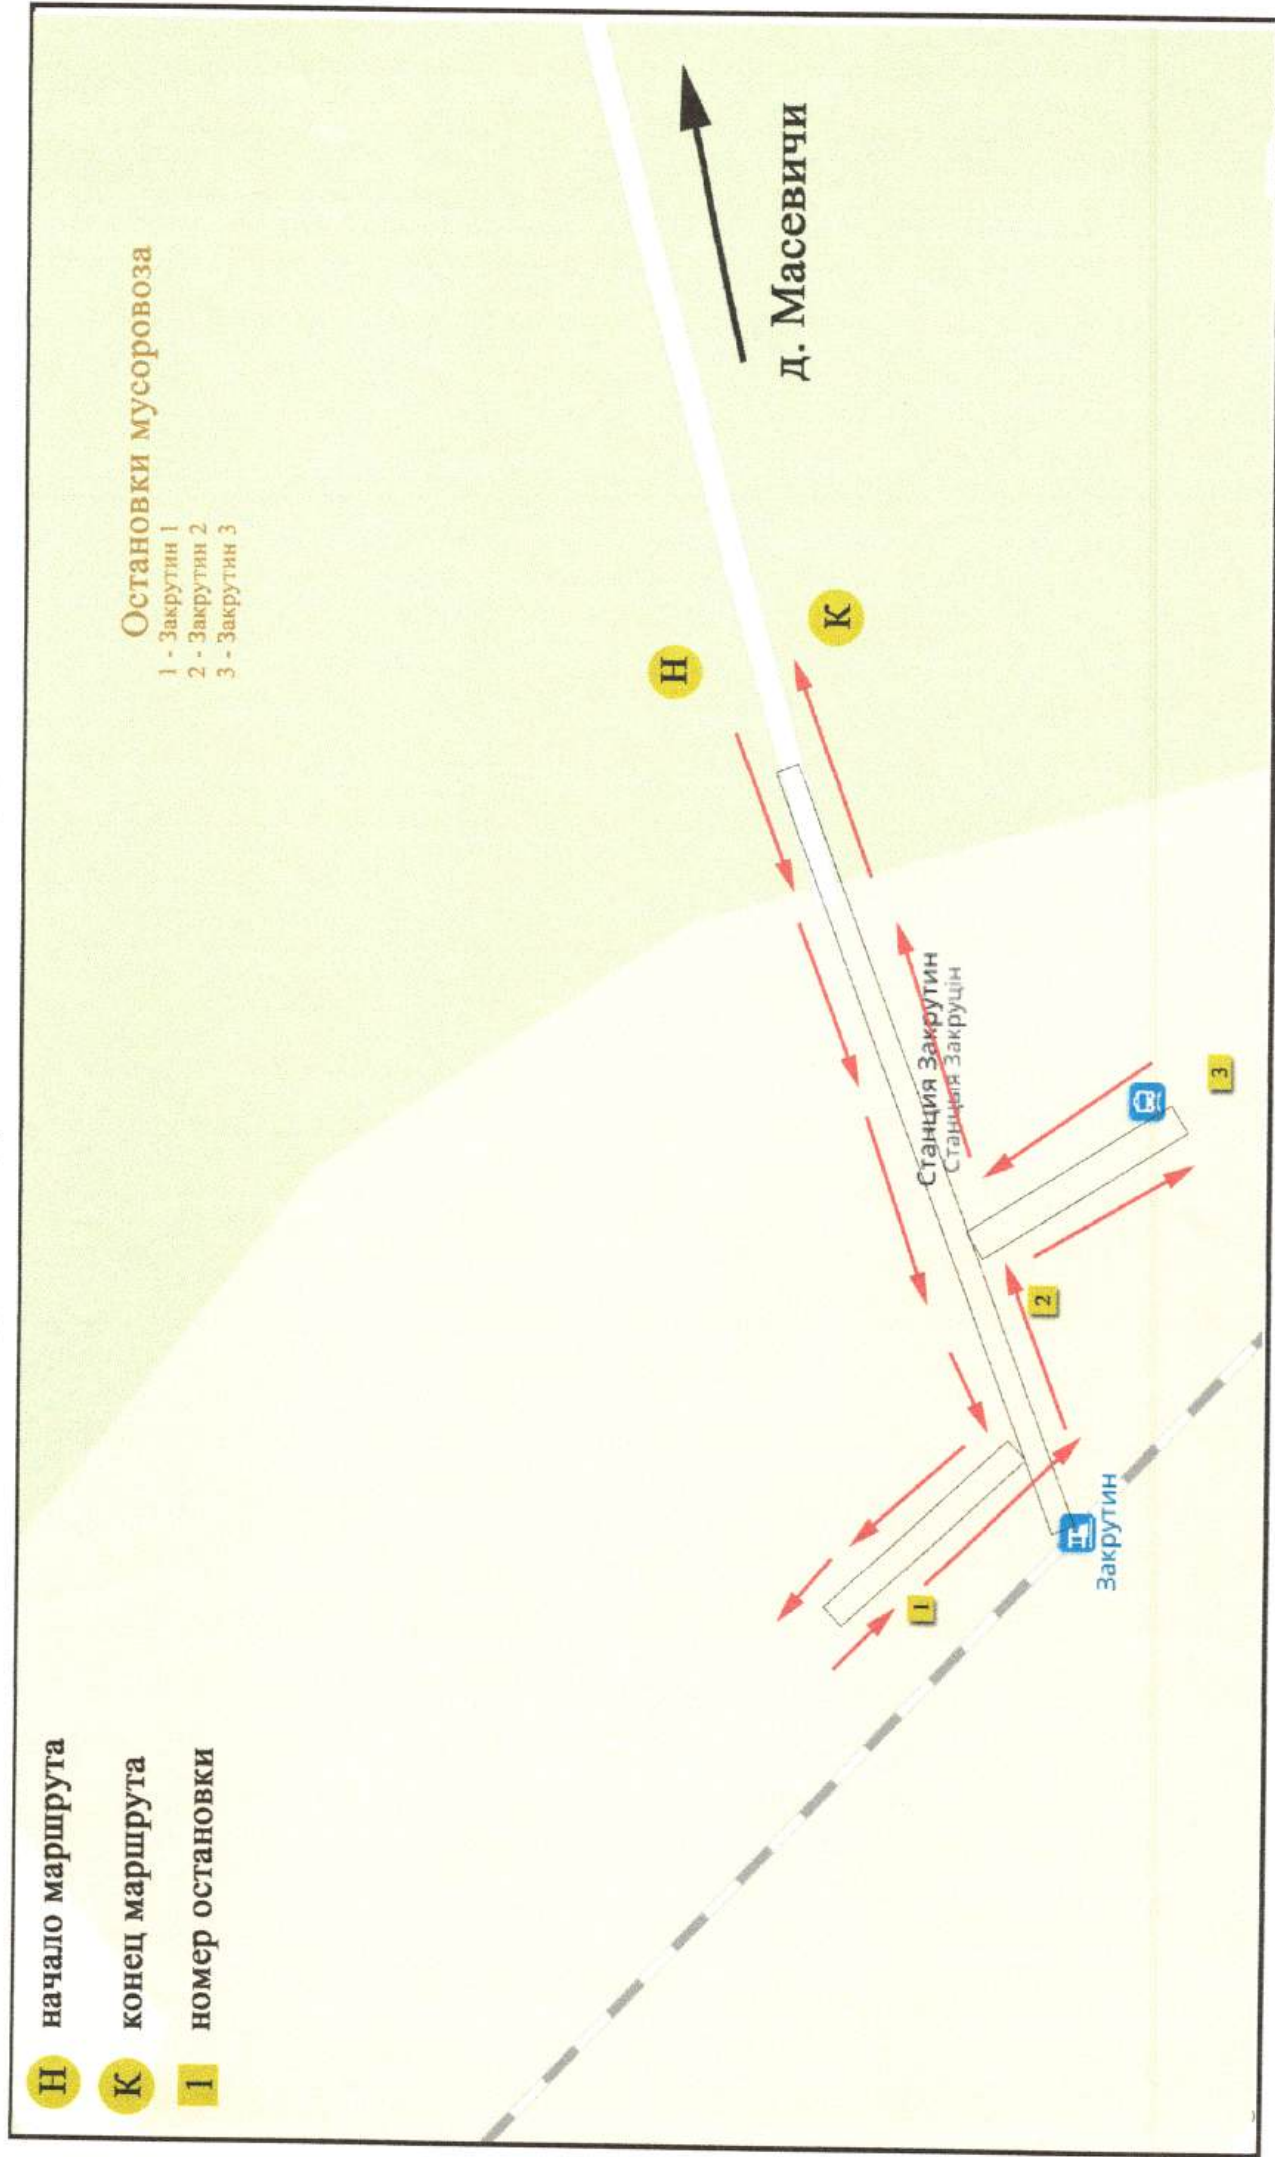

КАРТА - СХЕМА СБОРА И ВЫВОЗА ТКО д. Доропеевичи

169 домовладений 412 человек

КАРТА - СХЕМА СБОРА И ВЫВОЗА ТКО д. Старый Двор

3 домовладения 3 человека

КАРТА - СХЕМА СБОРА И ВЫВОЗА ТКО Д. ШЕРЕШОВЦЫ

0 домовладений 0 человек

Н начало маршрута

К конец маршрута

Карта-схема
сбора и вывоза коммунальных отходов
Великоритского сельского совета

Условные обозначения:

-  - садоводческое товарищество
-  - кладбище
-  - приемный пункт ВМР райпо
-  - место отдыха водителей и пассажиров
-  - место сбора отработанных элементов питания (батареек)

КАРТА - СХЕМА СБОРА И ВЫВОЗА ТКО Д. Новое Роматово

29 домовладений 47 человек

КАРТА - СХЕМА СБОРА И ВЫВОЗА ТКО Д. ПОЖЕЖИН

88 домовладений 170 человек

КАРТА - СХЕМА СБОРА И ВЫВОЗА ТКО Д. ст. Закрутин

16 домовладений 28 человек

КАРТА - СХЕМА СБОРА И ВЫВОЗА ТКО Д. Старое Роматово

21 домовладение 25 человек