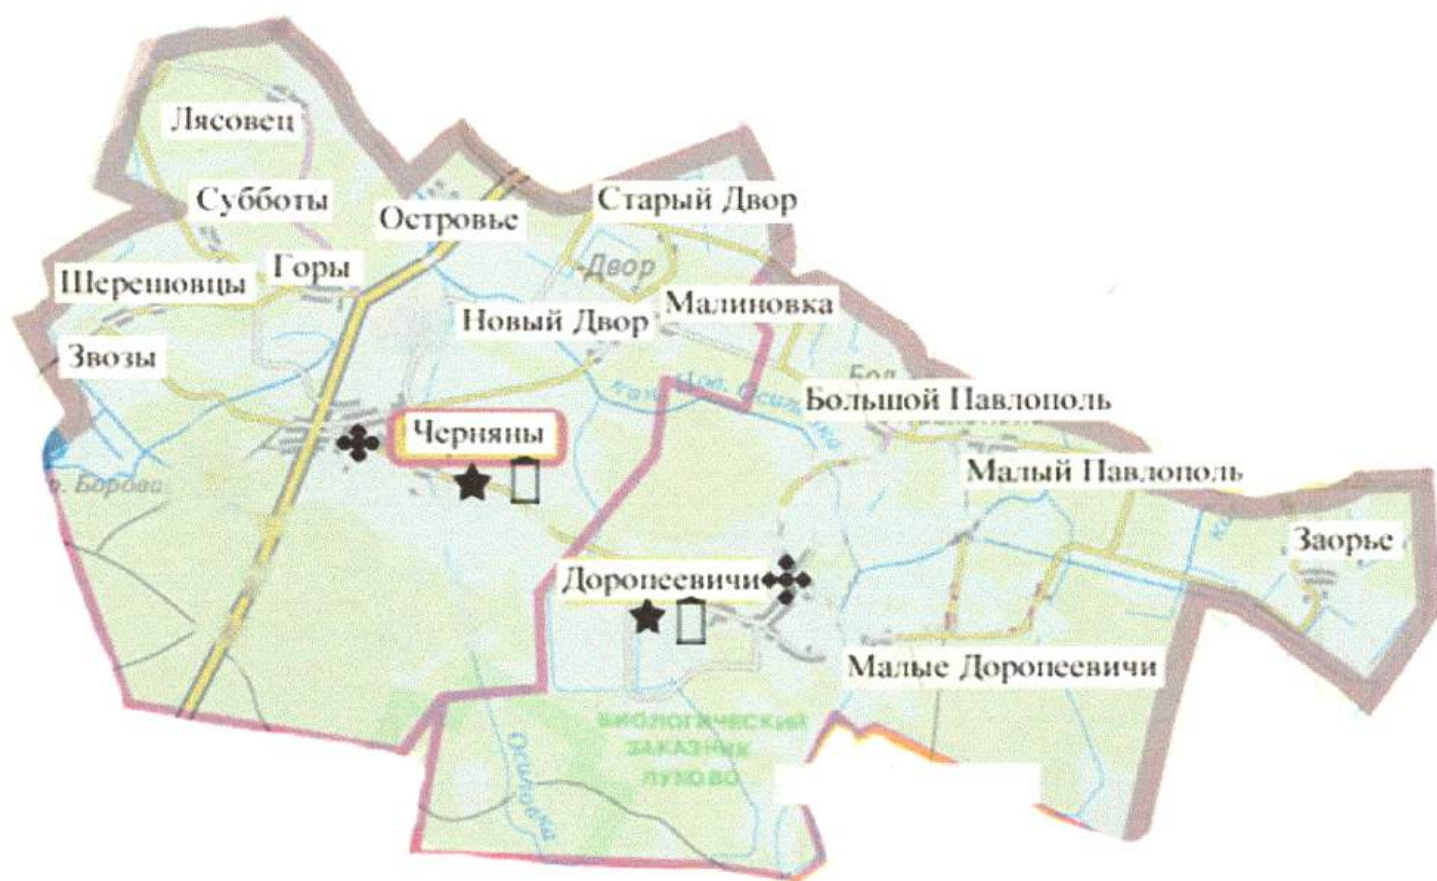

Карта-схема
сбора и вывоза коммунальных отходов
Чернянского сельского совета

Условные обозначения:

-  - кладбище
-  - приемный пункт ВМР райпо
-  - место сбора отработанных элементов питания (батареек) райпо

КАРТА - СХЕМА СБОРА И ВЫВОЗА ТКО д. Доропеевичи

169 домовладений 412 человек

КАРТА - СХЕМА СБОРА И ВЫВОЗА ТКО д. Старый Двор

3 домовладения 3 человека

КАРТА - СХЕМА СБОРА И ВЫВОЗА ТКО Д. ШЕРЕШОВЦЫ

0 домовладений 0 человек

Н начало маршрута

К конец маршрута

Карта-схема
сбора и вывоза коммунальных отходов
Великоритского сельского совета

Условные обозначения:

-  - садоводческое товарищество
-  - кладбище
-  - приемный пункт ВМР райпо
-  - место отдыха водителей и пассажиров
-  - место сбора отработанных элементов питания (батареек)

КАРТА - СХЕМА СБОРА И ВЫВОЗА ТКО Д. Старое Роматово

21 домовладение 25 человек