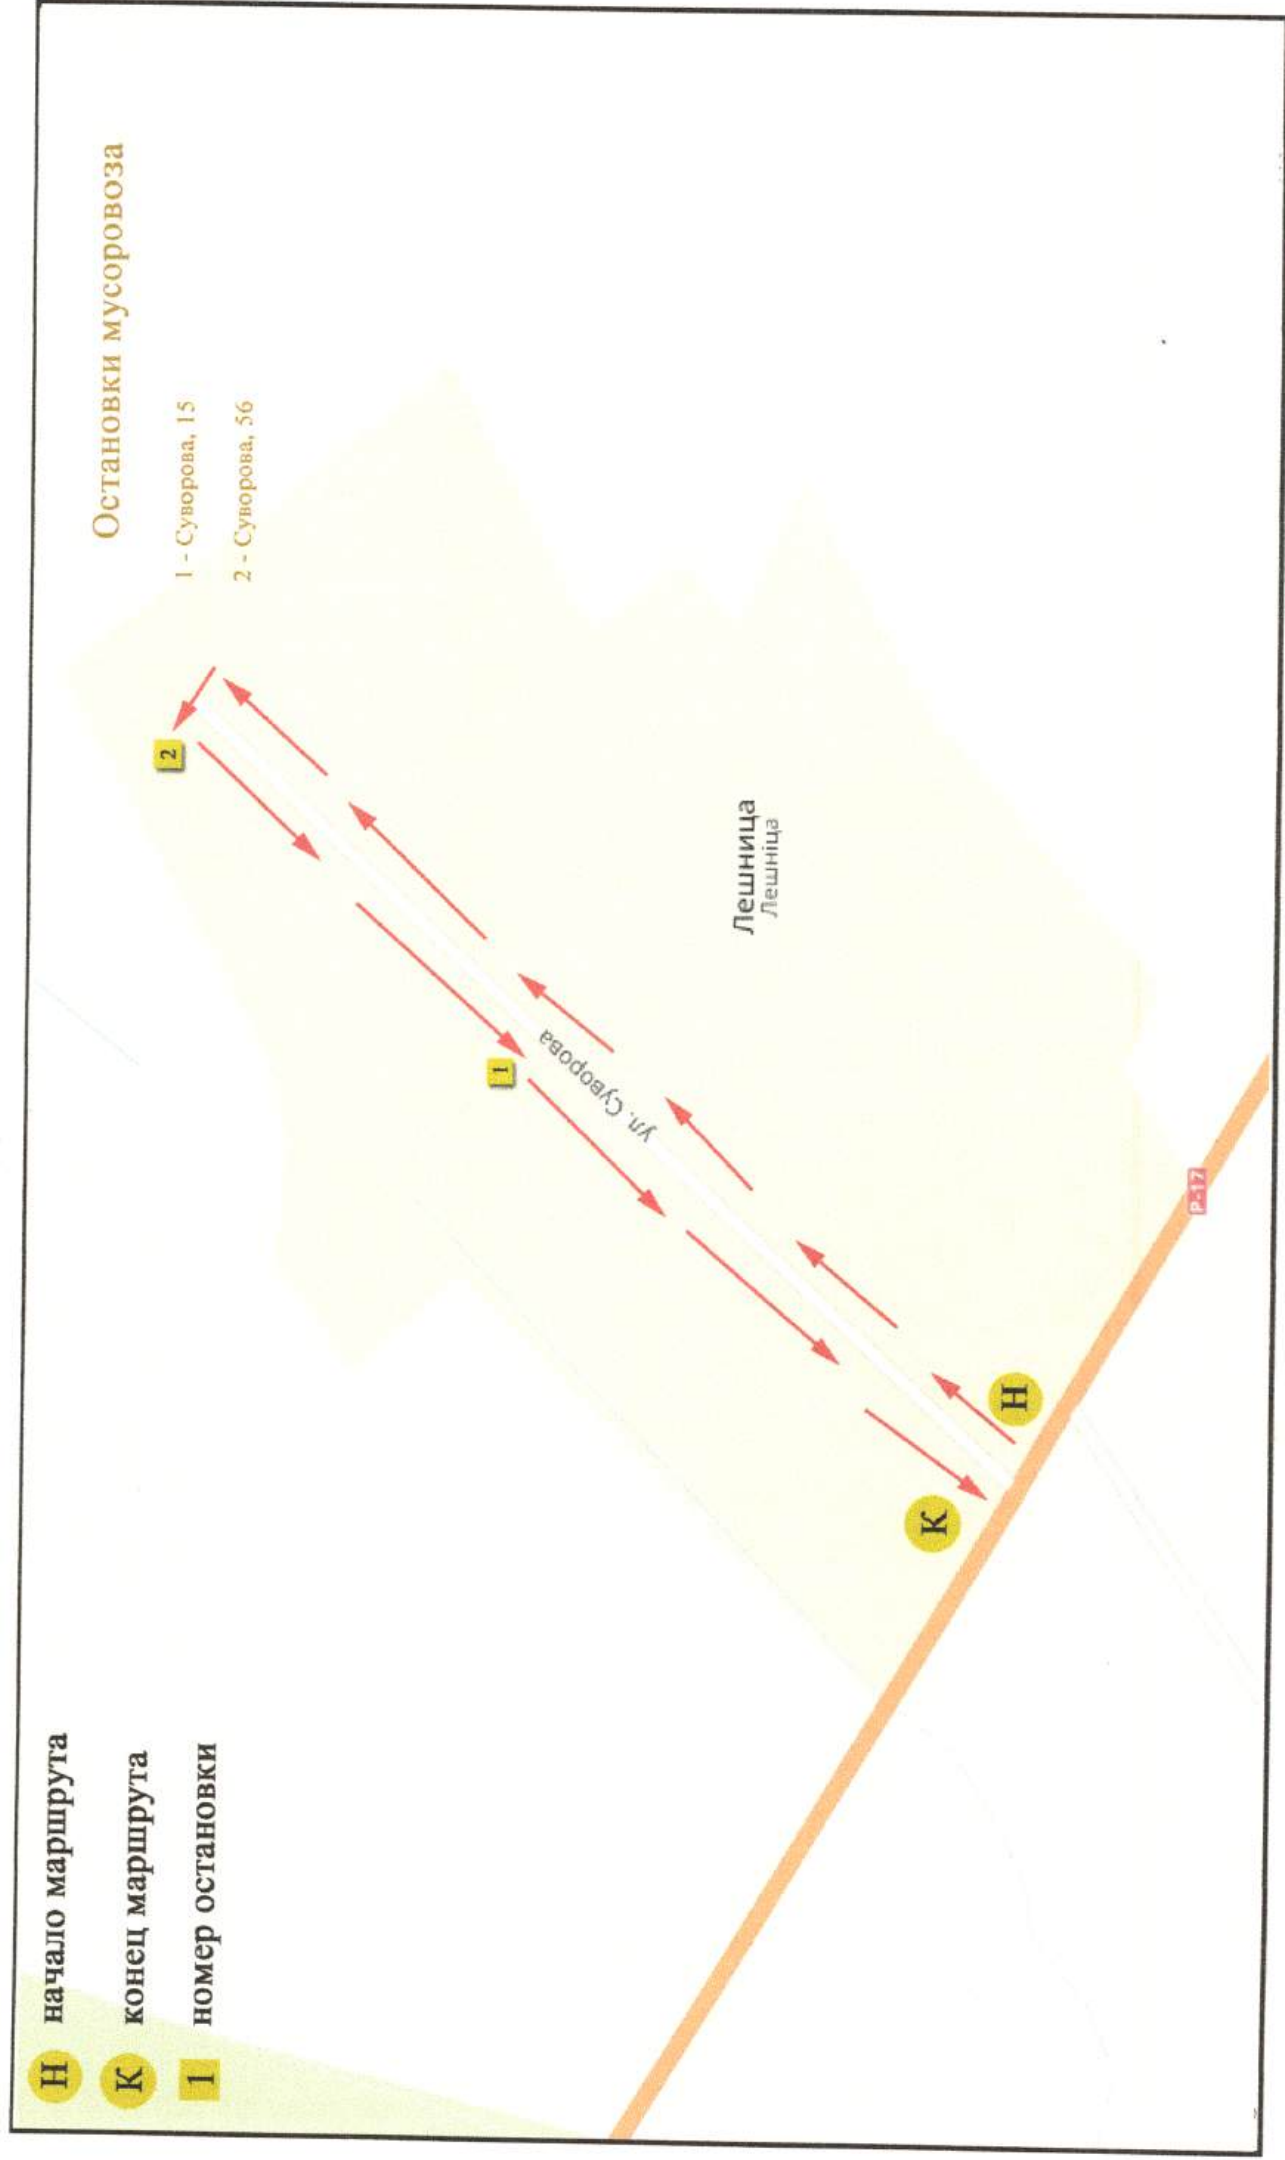

КАРТА - СХЕМА СБОРА И ВЫВОЗА ТКО д. Доропеевичи

169 домовладений 412 человек

КАРТА - СХЕМА СБОРА И ВЫВОЗА ТКО д. Старый Двор

3 домовладения 3 человека

КАРТА - СХЕМА СБОРА И ВЫВОЗА ТКО Д. ШЕРЕШОВЦЫ

0 домовладений 0 человек

Н начало маршрута

К конец маршрута

Карта-схема
сбора и вывоза коммунальных отходов
Великоритского сельского совета

Условные обозначения:

-  - садоводческое товарищество
-  - кладбище
-  - приемный пункт ВМР райпо
-  - место отдыха водителей и пассажиров
-  - место сбора отработанных элементов питания (батареек)

КАРТА - СХЕМА СБОРА И ВЫВОЗА ТКО Д. ГУСАК

87 домовладений 169 человек

КАРТА - СХЕМА СБОРА И ВЫВОЗА ТКО Д. Лешница

24 домохозяйства 32 человека

КАРТА - СХЕМА СБОРА И ВЫВОЗА ТКО Д. Масевичи

142 домовладения 290 человек

КАРТА - СХЕМА СБОРА И ВЫВОЗА ТКО Д. Старое Роматово

21 домовладение 25 человек