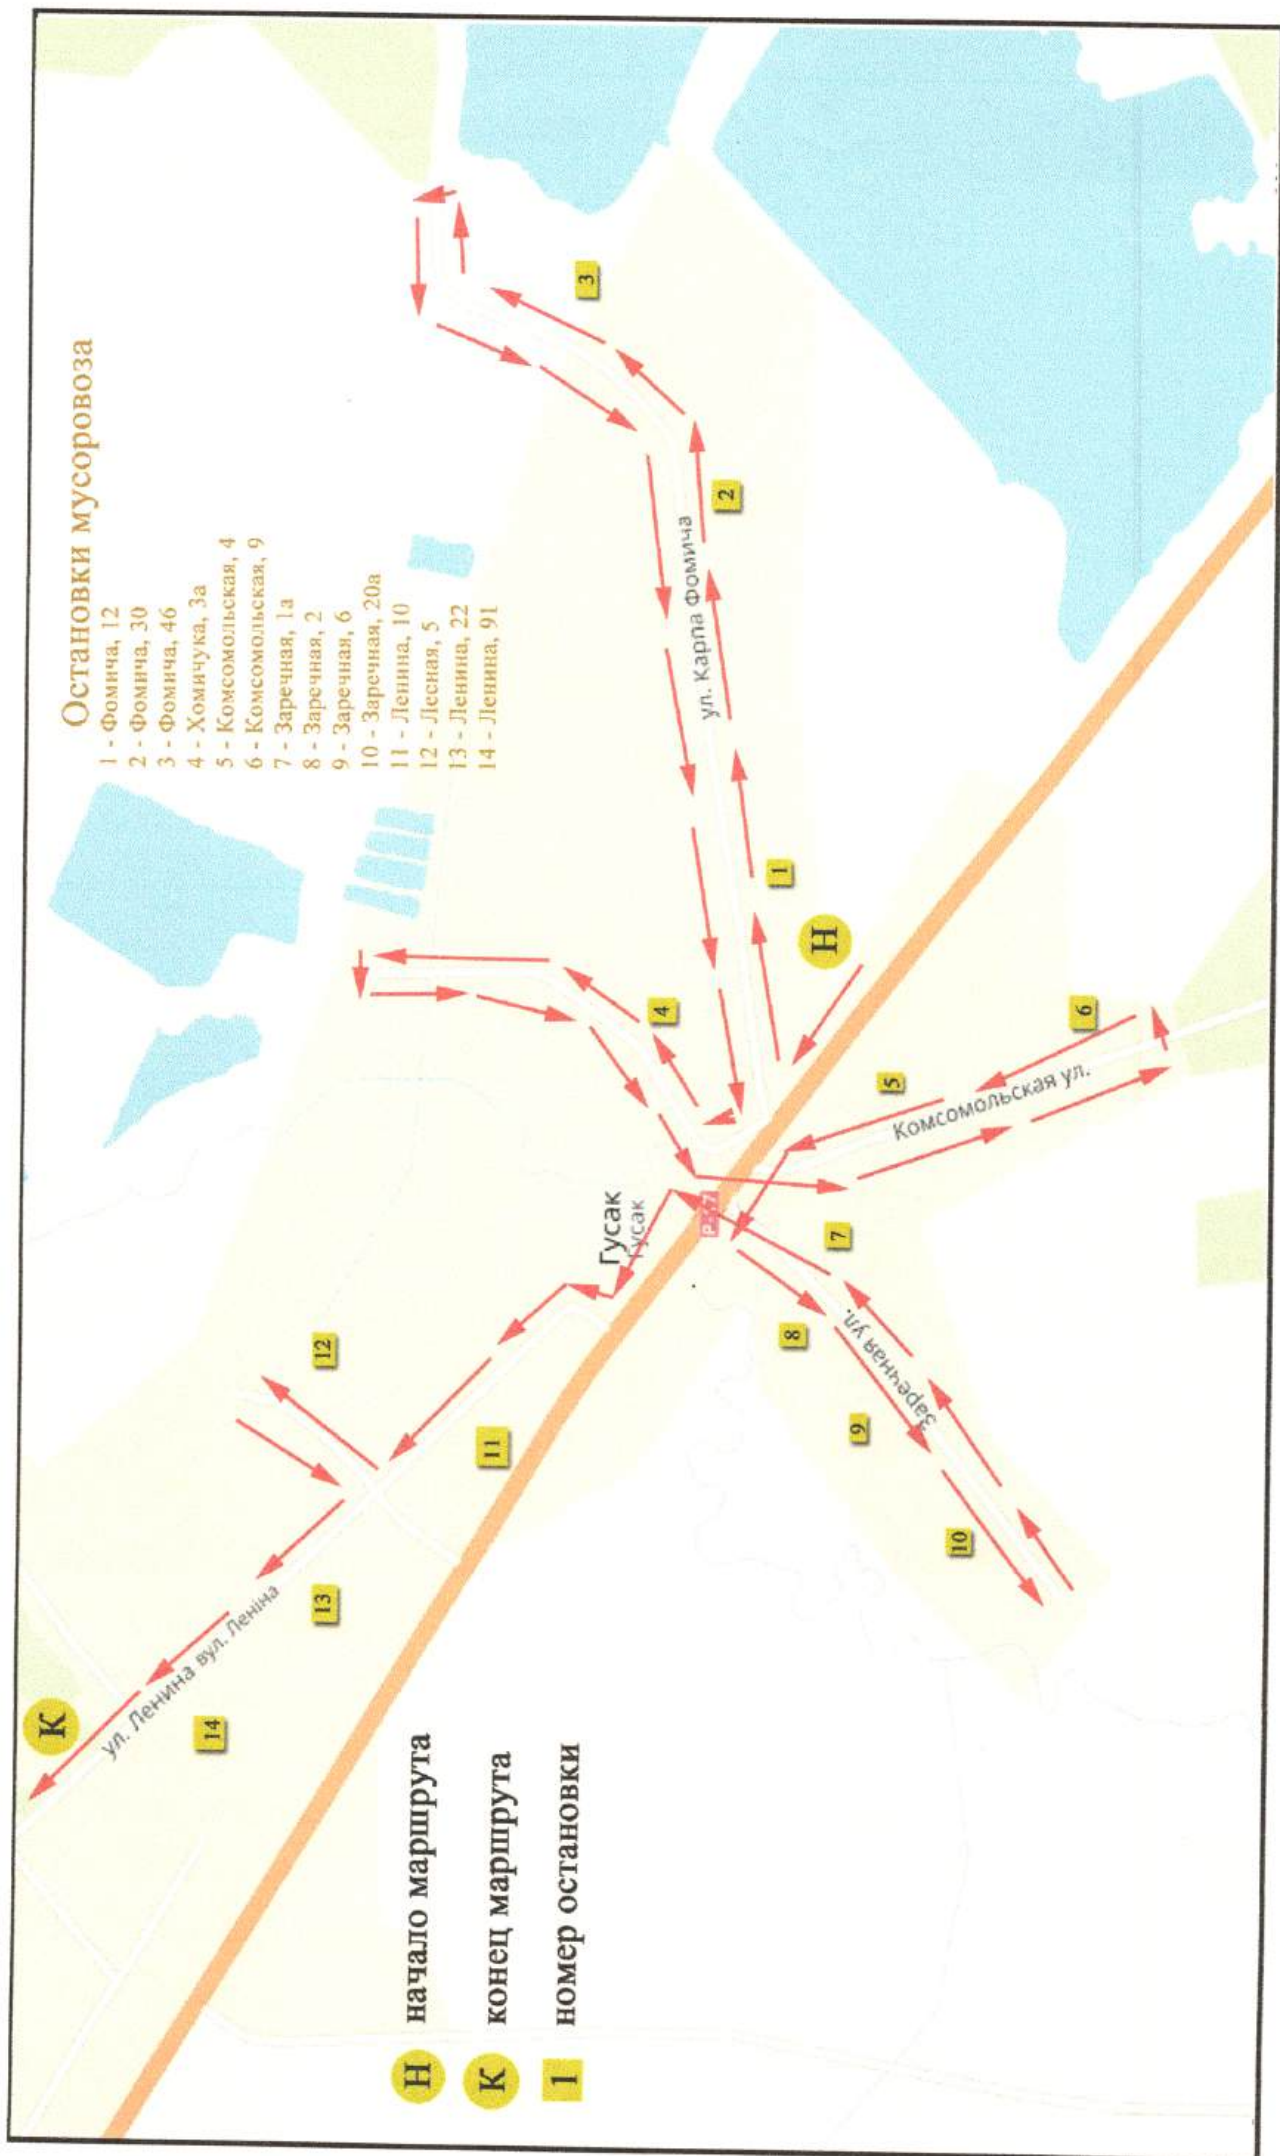

КАРТА - СХЕМА СБОРА И ВЫВОЗА ТКО д. Доропеевичи

169 домовладений 412 человек

КАРТА - СХЕМА СБОРА И ВЫВОЗА ТКО д. Старый Двор

3 домовладения 3 человека

КАРТА - СХЕМА СБОРА И ВЫВОЗА ТКО Д. ШЕРЕШОВЦЫ

0 домовладений 0 человек

Н начало маршрута

К конец маршрута

Карта-схема
сбора и вывоза коммунальных отходов
Великоритского сельского совета

Условные обозначения:

-  - садоводческое товарищество
-  - кладбище
-  - приемный пункт ВМР райпо
-  - место отдыха водителей и пассажиров
-  - место сбора отработанных элементов питания (батареек)

КАРТА - СХЕМА СБОРА И ВЫВОЗА ТКО Д. ГУСАК

87 домовладений 169 человек

КАРТА - СХЕМА СБОРА И ВЫВОЗА ТКО Д. Лешница

24 домохозяйства 32 человека

КАРТА - СХЕМА СБОРА И ВЫВОЗА ТКО Д. Масевичи

142 домовладения 290 человек

КАРТА - СХЕМА СБОРА И ВЫВОЗА ТКО Д. Старое Роматово

21 домовладение 25 человек