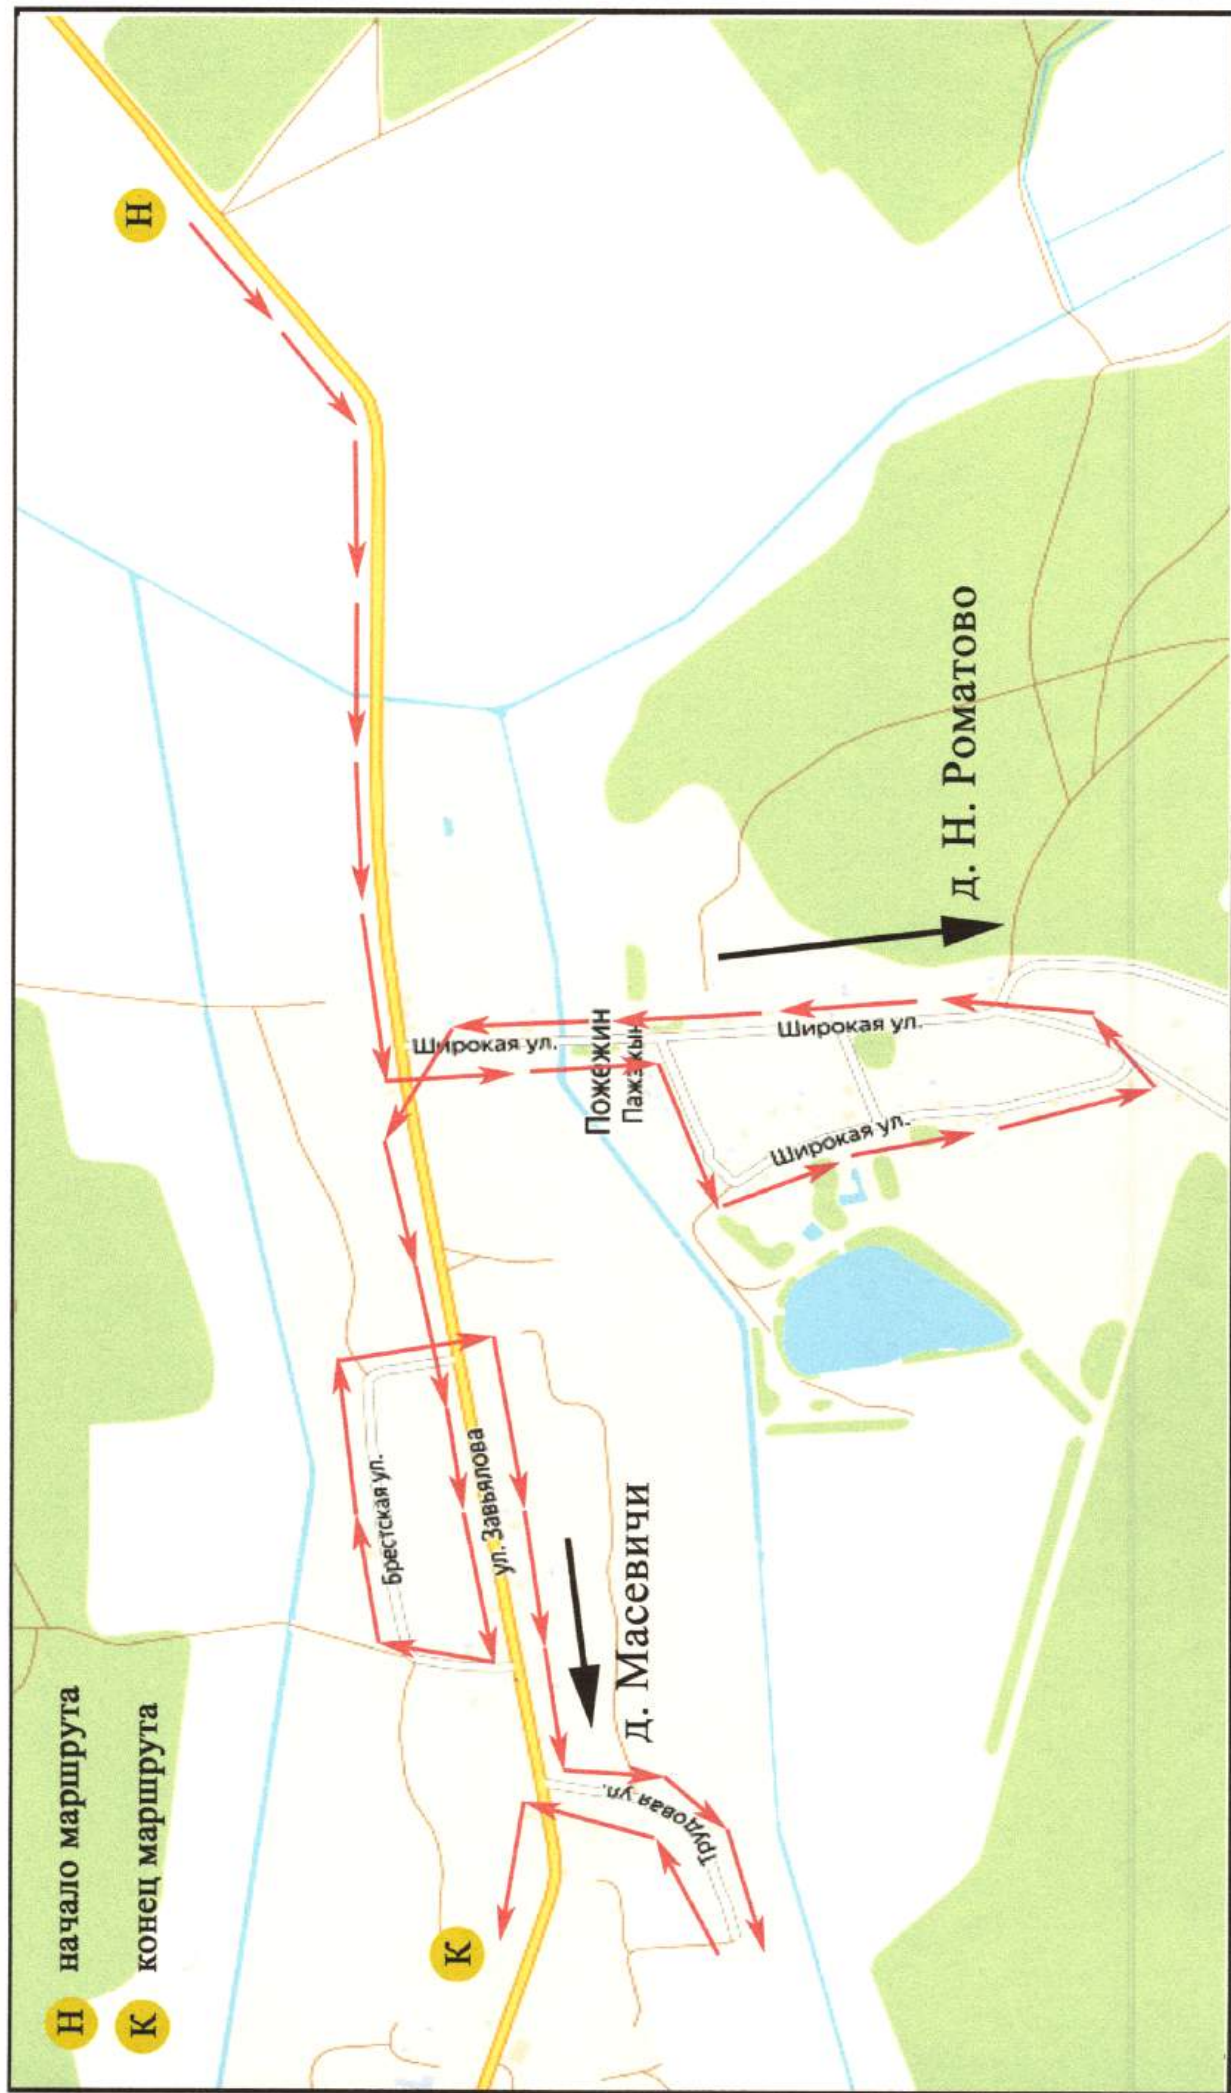

Н начало маршрута

К конец маршрута

Карта-схема
сбора и вывоза коммунальных отходов
Великоритского сельского совета

Условные обозначения:

-  - садоводческое товарищество
-  - кладбище
-  - приемный пункт ВМР райпо
-  - место отдыха водителей и пассажиров
-  - место сбора отработанных элементов питания (батареек)

КАРТА - СХЕМА СБОРА И ВЫВОЗА ТКО Д. ГУСАК

87 домовладений 169 человек

КАРТА - СХЕМА СБОРА И ВЫВОЗА ТКО Д. Лешница

24 домохозяйства 32 человека

КАРТА - СХЕМА СБОРА И ВЫВОЗА ТКО Д. Масевичи

142 домовладения 290 человек

КАРТА - СХЕМА СБОРА И ВЫВОЗА ТКО Д. Новое Роматово

29 домовладений 47 человек

КАРТА - СХЕМА СБОРА И ВЫВОЗА ТКО Д. ПОЖЕЖИН

88 домовладений 170 человек

КАРТА - СХЕМА СБОРА И ВЫВОЗА ТКО Д. ст. Закрутин

16 домовладений 28 человек

КАРТА - СХЕМА СБОРА И ВЫВОЗА ТКО Д. Старое Роматово

21 домовладение 25 человек