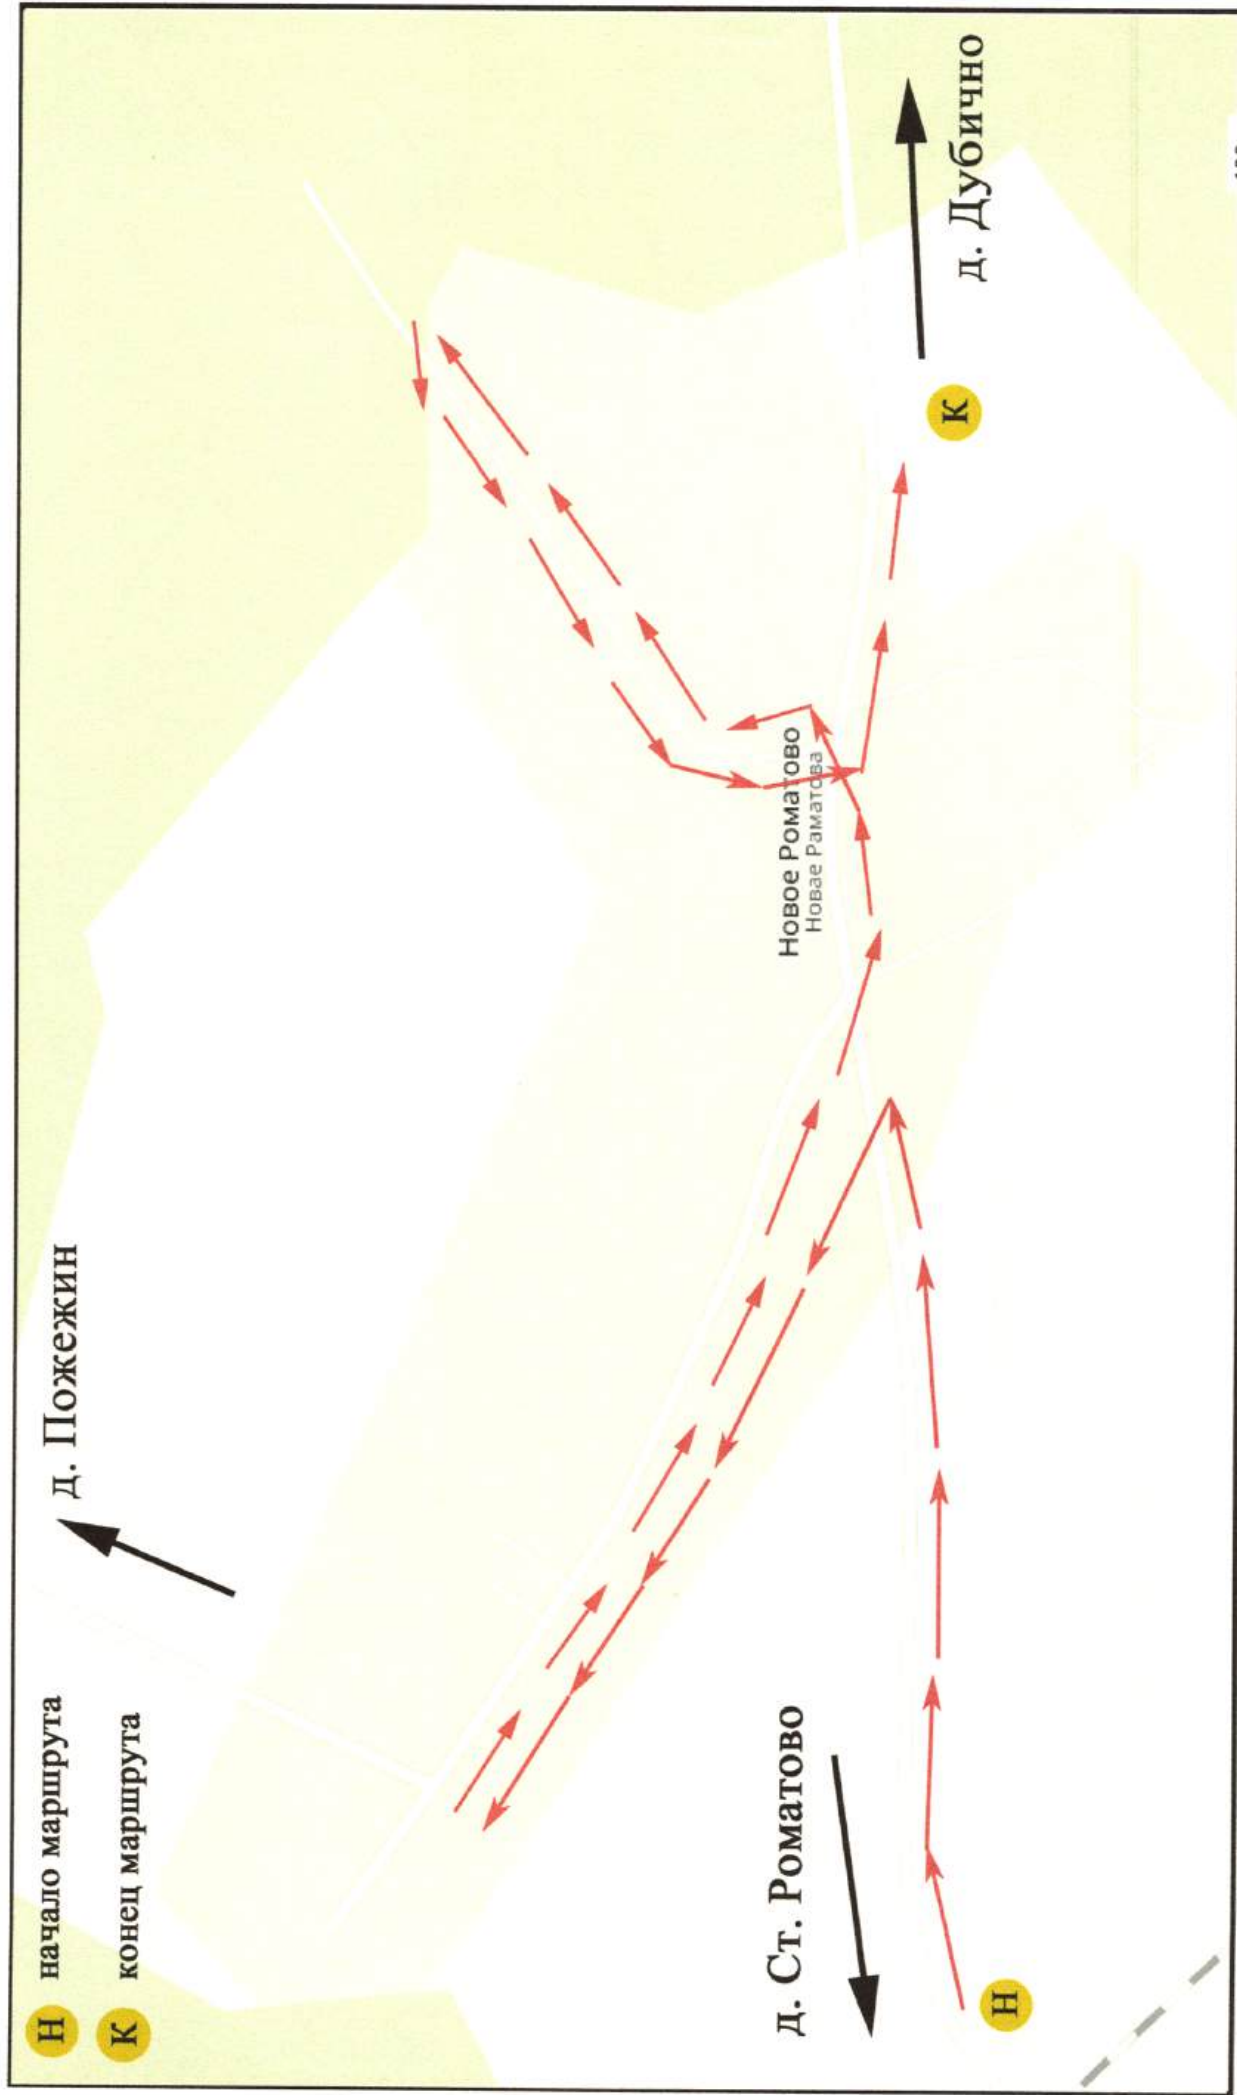

Н начало маршрута

К конец маршрута

Карта-схема
сбора и вывоза коммунальных отходов
Великоритского сельского совета

Условные обозначения:

-  - садоводческое товарищество
-  - кладбище
-  - приемный пункт ВМР райпо
-  - место отдыха водителей и пассажиров
-  - место сбора отработанных элементов питания (батареек)

КАРТА - СХЕМА СБОРА И ВЫВОЗА ТКО Д. ГУСАК

87 домовладений 169 человек

КАРТА - СХЕМА СБОРА И ВЫВОЗА ТКО Д. Лешница

24 домохозяйства 32 человека

КАРТА - СХЕМА СБОРА И ВЫВОЗА ТКО Д. Масевичи

142 домовладения 290 человек

КАРТА - СХЕМА СБОРА И ВЫВОЗА ТКО Д. Новое Роматово

29 домовладений 47 человек

КАРТА - СХЕМА СБОРА И ВЫВОЗА ТКО Д. ПОЖЕЖИН

88 домовладений 170 человек

КАРТА - СХЕМА СБОРА И ВЫВОЗА ТКО Д. ст. Закрутин

16 домовладений 28 человек

КАРТА - СХЕМА СБОРА И ВЫВОЗА ТКО Д. Старое Роматово

21 домовладение 25 человек