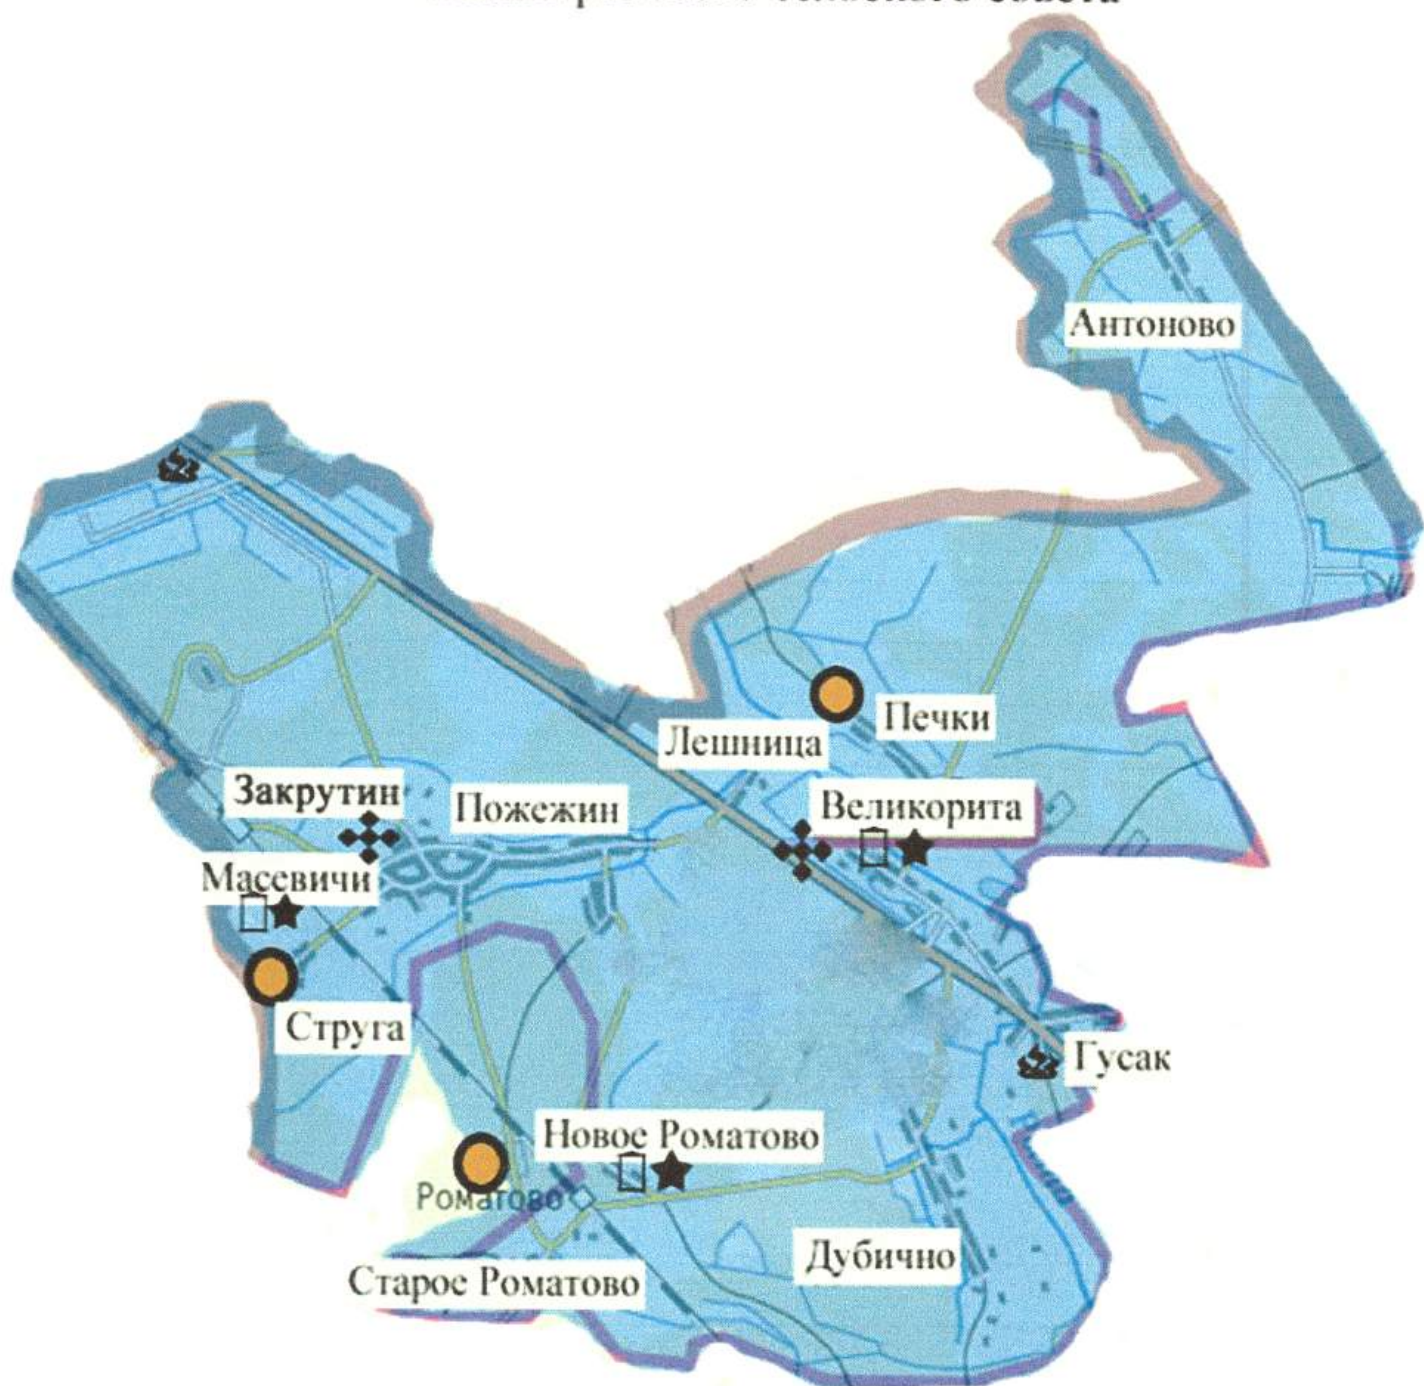

Карта-схема
сбора и вывоза коммунальных отходов
Чернянского сельского совета

Условные обозначения:

-  - кладбище
-  - приемный пункт ВМР райпо
-  - место сбора отработанных элементов питания (батареек) райпо

КАРТА - СХЕМА СБОРА И ВЫВОЗА ТКО д. Доропеевичи

169 домовладений 412 человек

КАРТА - СХЕМА СБОРА И ВЫВОЗА ТКО д. Старый Двор

3 домовладения 3 человека

КАРТА - СХЕМА СБОРА И ВЫВОЗА ТКО Д. ШЕРЕШОВЦЫ

0 домовладений 0 человек

Н начало маршрута

К конец маршрута

Карта-схема
сбора и вывоза коммунальных отходов
Великоритского сельского совета

Условные обозначения:

-  - садоводческое товарищество
-  - кладбище
-  - приемный пункт ВМР райпо
-  - место отдыха водителей и пассажиров
-  - место сбора отработанных элементов питания (батареек)

КАРТА - СХЕМА СБОРА И ВЫВОЗА ТКО Д. Старое Роматово

21 домовладение 25 человек