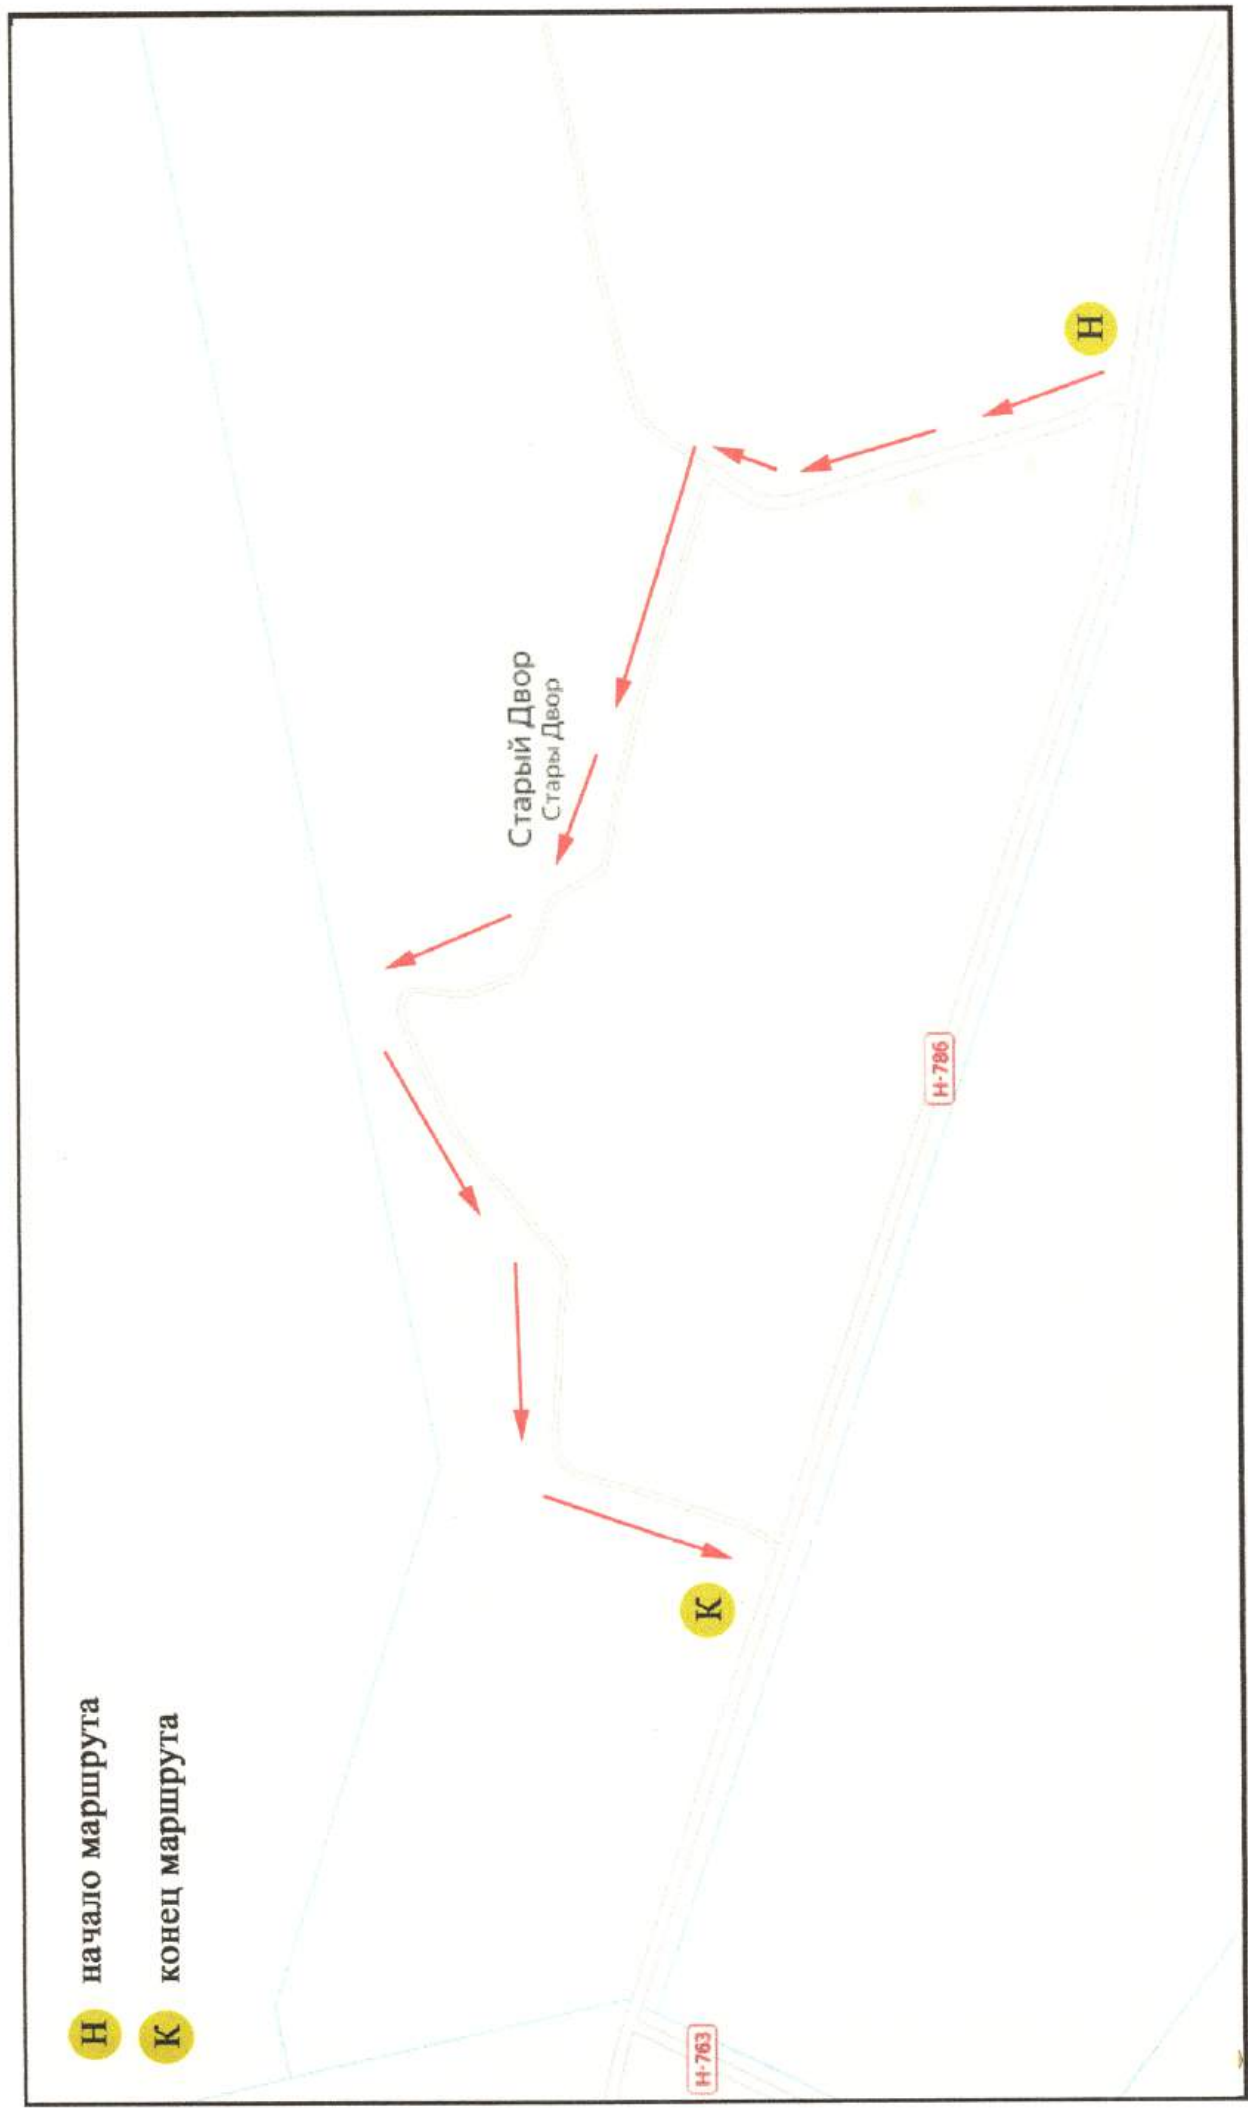

Карта-схема
сбора и вывоза коммунальных отходов
Чернянского сельского совета

Условные обозначения:

-  - кладбище
-  - приемный пункт ВМР райпо
-  - место сбора отработанных элементов питания (батареек) райпо

КАРТА - СХЕМА СБОРА И ВЫВОЗА ТКО д. Доропеевичи

169 домовладений 412 человек

КАРТА - СХЕМА СБОРА И ВЫВОЗА ТКО д. Старый Двор

3 домовладения 3 человека

КАРТА - СХЕМА СБОРА И ВЫВОЗА ТКО Д. ШЕРЕШОВЦЫ

0 домовладений 0 человек

Н начало маршрута

К конец маршрута

Карта-схема
сбора и вывоза коммунальных отходов
Великоритского сельского совета

Условные обозначения:

-  - садоводческое товарищество
-  - кладбище
-  - приемный пункт ВМР райпо
-  - место отдыха водителей и пассажиров
-  - место сбора отработанных элементов питания (батареек)

КАРТА - СХЕМА СБОРА И ВЫВОЗА ТКО Д. Старое Роматово

21 домовладение 25 человек