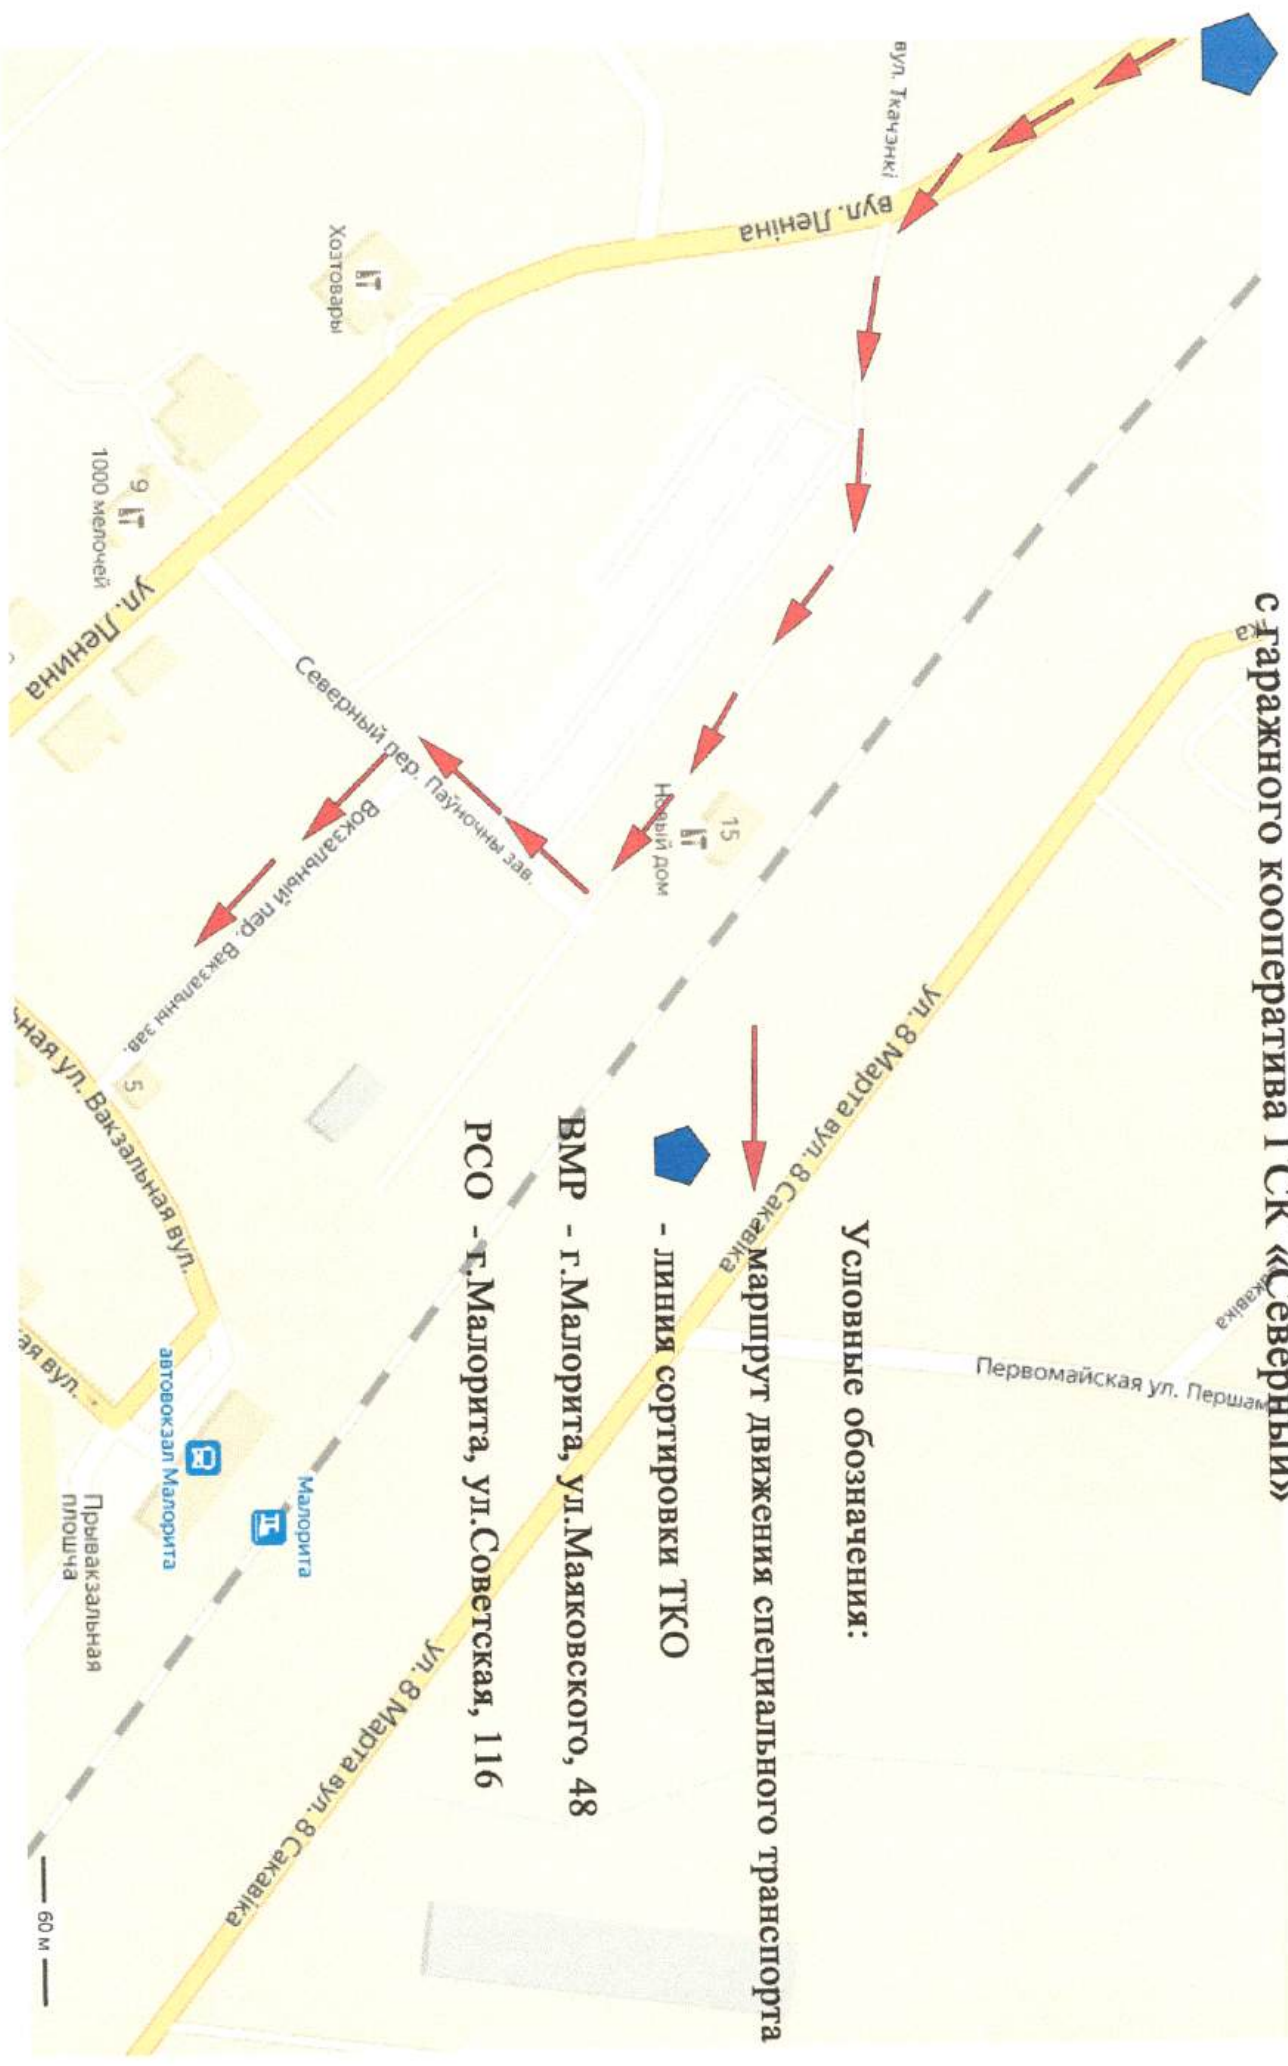

Карта-схема сбора и вывоза ТКО с гаражного кооператива ГСПК «Южный»

Условные обозначения:

- маршрут движения специального транспорта
 - линия сортировки ТКО
 - контейнерная площадка для ТКО
- ВМР - г. Малорита, ул. Маяковского, 48
РСО - г. Малорита, ул. Советская, 116
ул. Олесика вул. Астроўская

60 м

Карта-схема сбора и вывоза ТКО с гаражного кооператива ГСК «Мотор»

Условные обозначения:

- маршрут движения специального транспорта
- линия сортировки ТКО
- контейнерная площадка для ТКО

ВМР - г.Малорита, ул.Маковского, 48

РСО - г.Малорита, ул.Советская, 116

Карта-схема сбора и вывоза ТКО с гаражного кооператива ГПК №1

Условные обозначения:

-  - маршрут движения специального транспорта
-  - линия сортировки ТКО
-  - контейнерная площадка для ТКО
- ВМР - г.Малорита, ул.Маяковского, 48
- РСО - г.Малорита, ул.Советская, 116

Карта-схема сбора и вывоза ТКО с гаражного кооператива ГСК «Северный»

Условные обозначения:

маршрут движения специального транспорта

- линия сортировки ТКО

ВМР - г.Магорита, ул.Маяковского, 48

РСО - г.Магорита, ул.Советская, 116