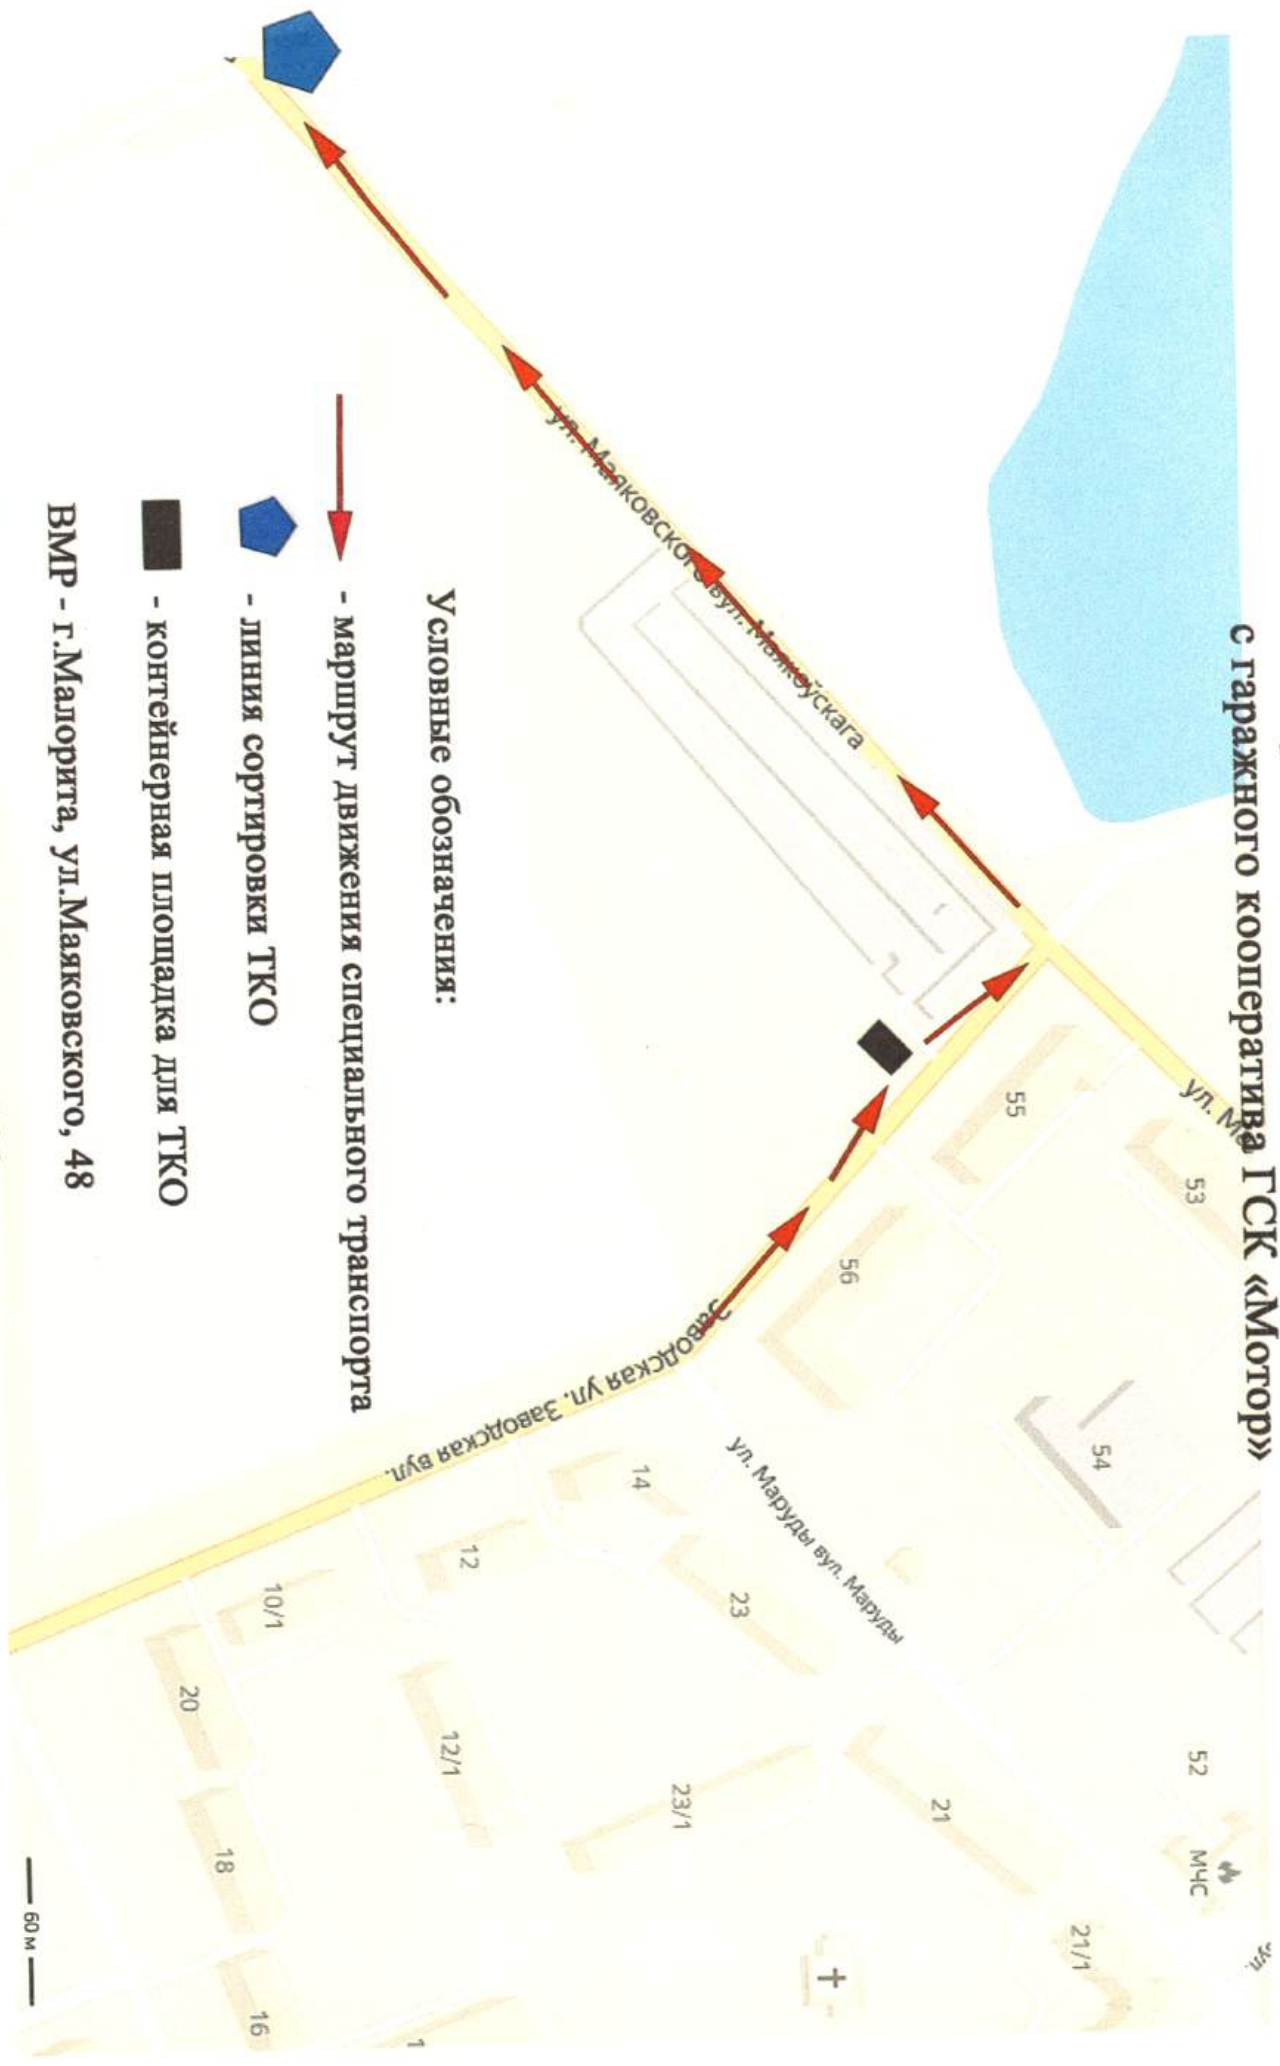

Карта-схема сбора и вывоза ТКО с гаражного кооператива ГСПК «Южный»

Условные обозначения:

- маршрут движения специального транспорта
 - линия сортировки ТКО
 - контейнерная площадка для ТКО
- ВМР - г. Малорита, ул. Маяковского, 48
РСО - г. Малорита, ул. Советская, 116
ул. Олесика вул. Астроўская

60 м

Карта-схема сбора и вывоза ТКО с гаражного кооператива ГСК «Мотор»

Условные обозначения:

- маршрут движения специального транспорта
- линия сортировки ТКО
- контейнерная площадка для ТКО

ВМР - г.Малорита, ул.Маковского, 48

Карта-схема сбора и вывоза ТКО с гаражного кооператива ГСК «Северный»

Условные обозначения:

маршрут движения специального транспорта

- линия сортировки ТКО

ВМР - г.Магорита, ул.Маяковского, 48

РСО - г.Магорита, ул.Советская, 116

 - маршрут движения специального транспорта

 - линия сортировки ТКО

 - контейнерная площадка для ТКО

ВМР - г. Малорита, ул. Маяковского, 48

РСО - г. Малорита, ул. Советская, 116

60 м