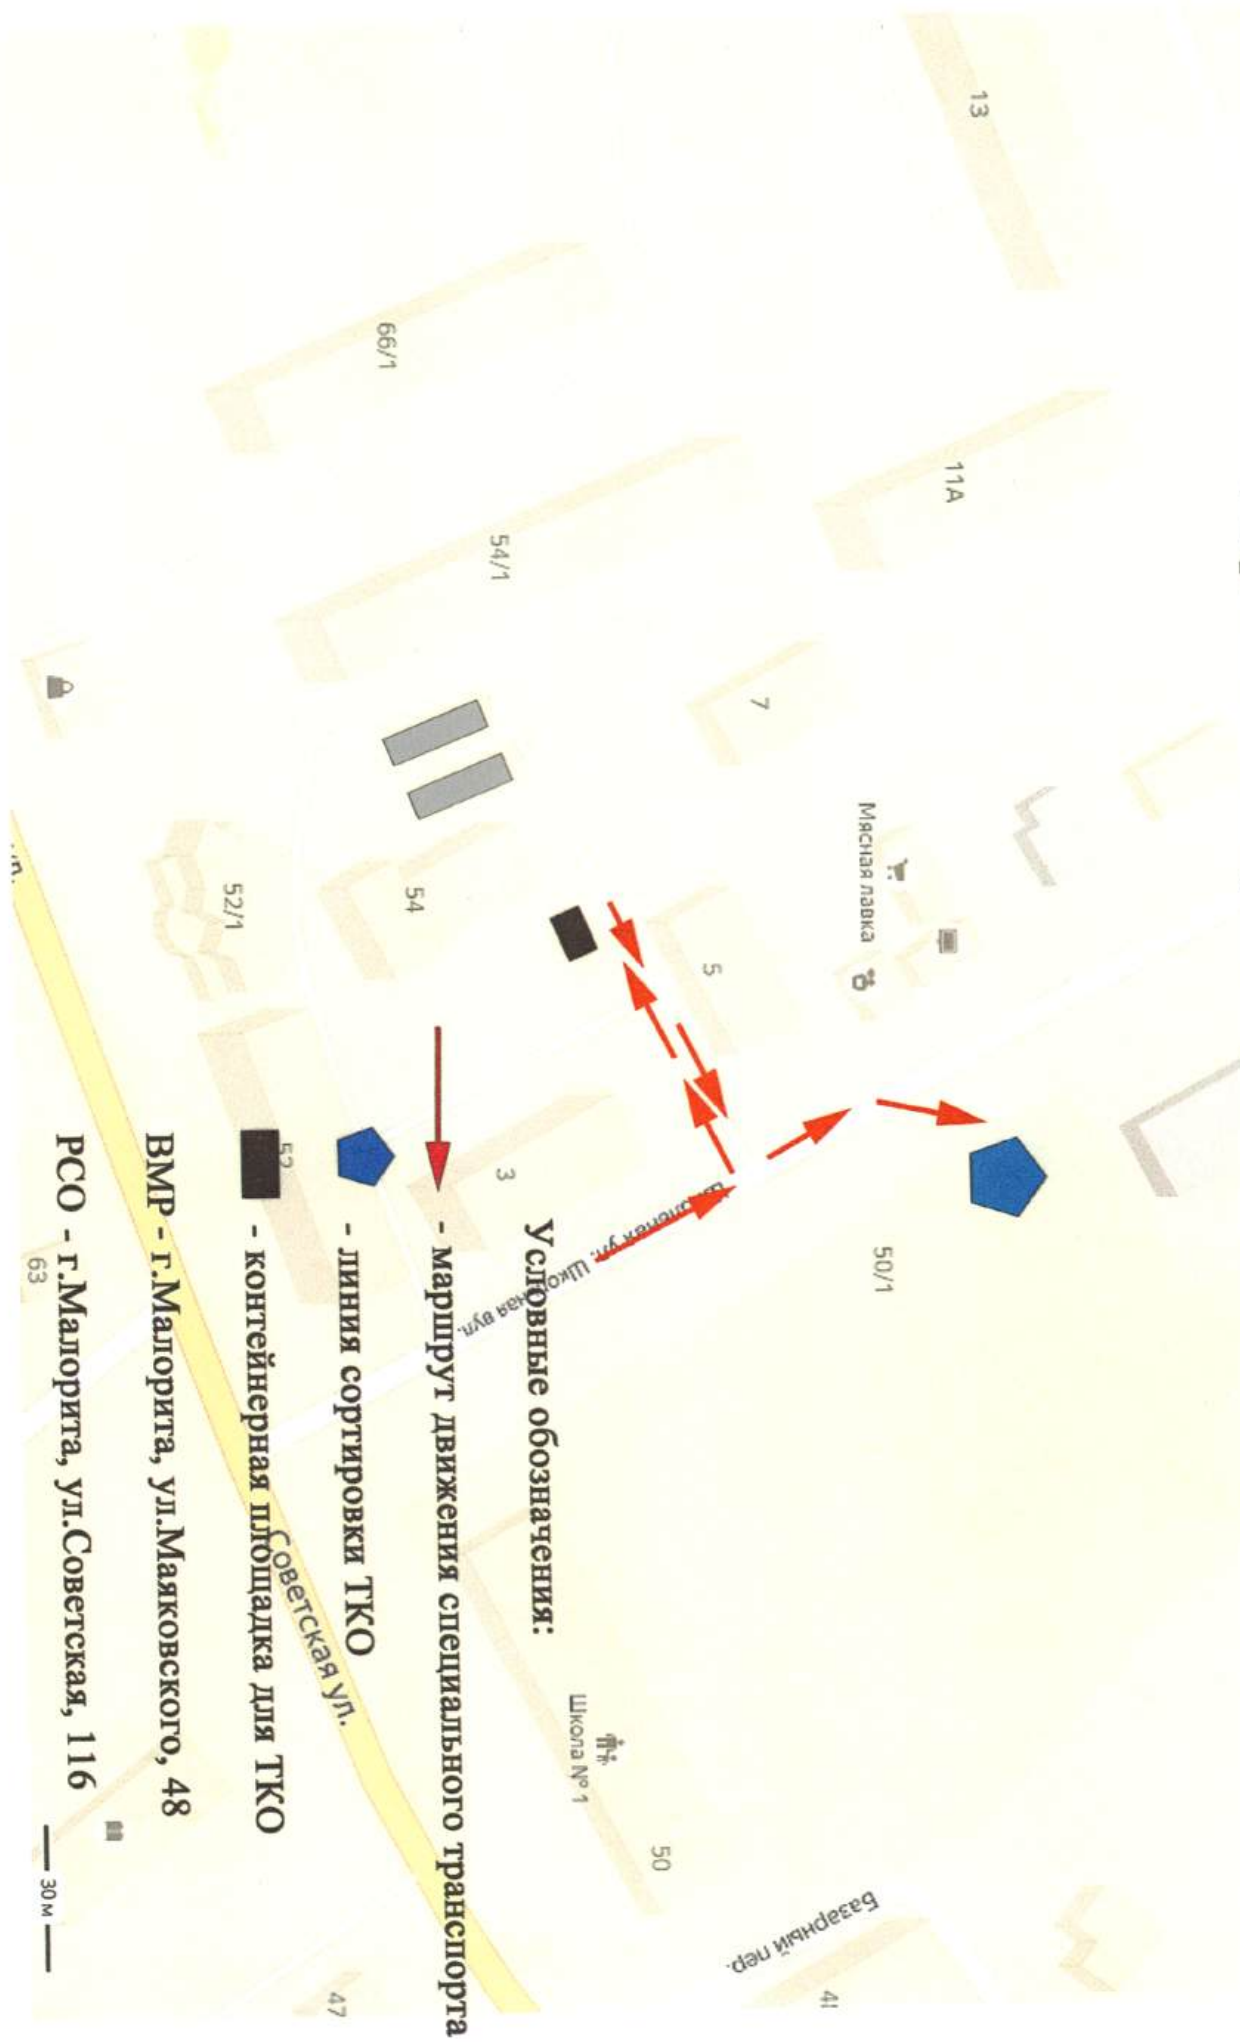

Карта-схема сбора и вывоза ТКО с гаражного кооператива ГСПК «Ведущий заход»

Условные обозначения:

- маршрут движения специального транспорта

- линия сортировки ТКО

- контейнерная площадка для ТКО

ВМР - г.Малорита, ул.Маяковского, 48

РСО - г.Малорита, ул.Советская, 116

30 м