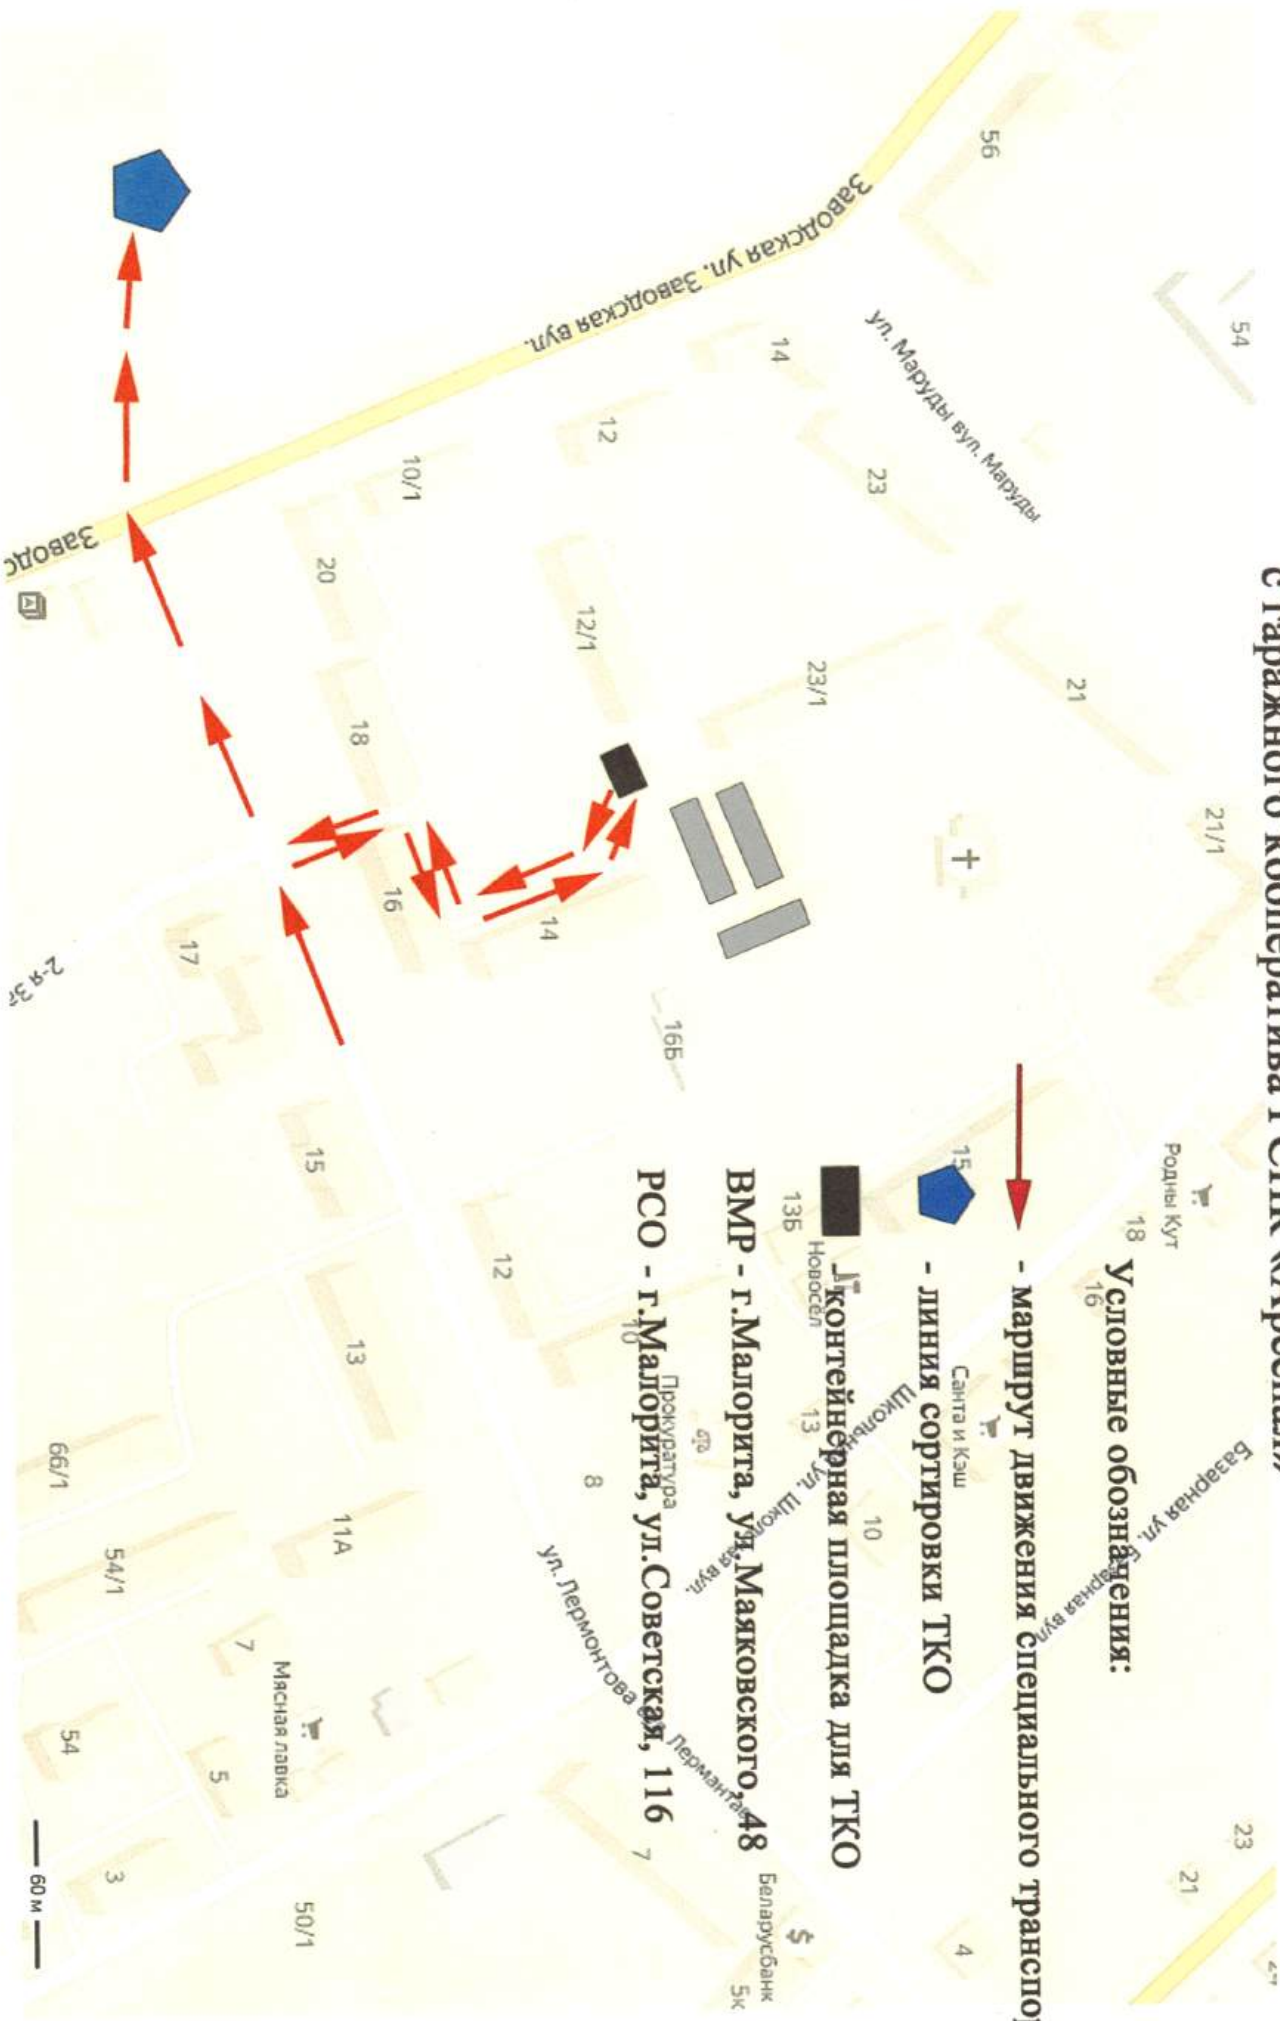

Карта-схема сбора и вывоза ТКО с гаражного кооператива ГСПК «Южный»

Условные обозначения:

- маршрут движения специального транспорта
 - линия сортировки ТКО
 - контейнерная площадка для ТКО
- ВМР - г. Малорита, ул. Маяковского, 48
РСО - г. Малорита, ул. Советская, 116
ул. Олесика вул. Астроўская

Карта-схема сбора и вывоза ТКО с гаражного кооператива ГСК «Северный»

Условные обозначения:

маршрут движения специального транспорта

- линия сортировки ТКО

ВМР - г.Магорита, ул.Маяковского, 48

РСО - г.Магорита, ул.Советская, 116

- линия сортировки ТКО

- контейнерная площадка для ТКО

ВМР - г.Малорита, ул.Маяковского, 48

РСО - г.Малорита, ул.Советская, 116

30 м

Карта-схема сбора и вывоза ТКО с гаражного кооператива ГСПК «Арсенал»

Условные обозначения:

 - маршрут движения специального транспорта

 - линия сортировки ТКО

 - контейнерная площадка для ТКО

ВМР - г. Малорита, ул. Маяковского, 48

РСО - г. Малорита, ул. Советская, 116

60 м