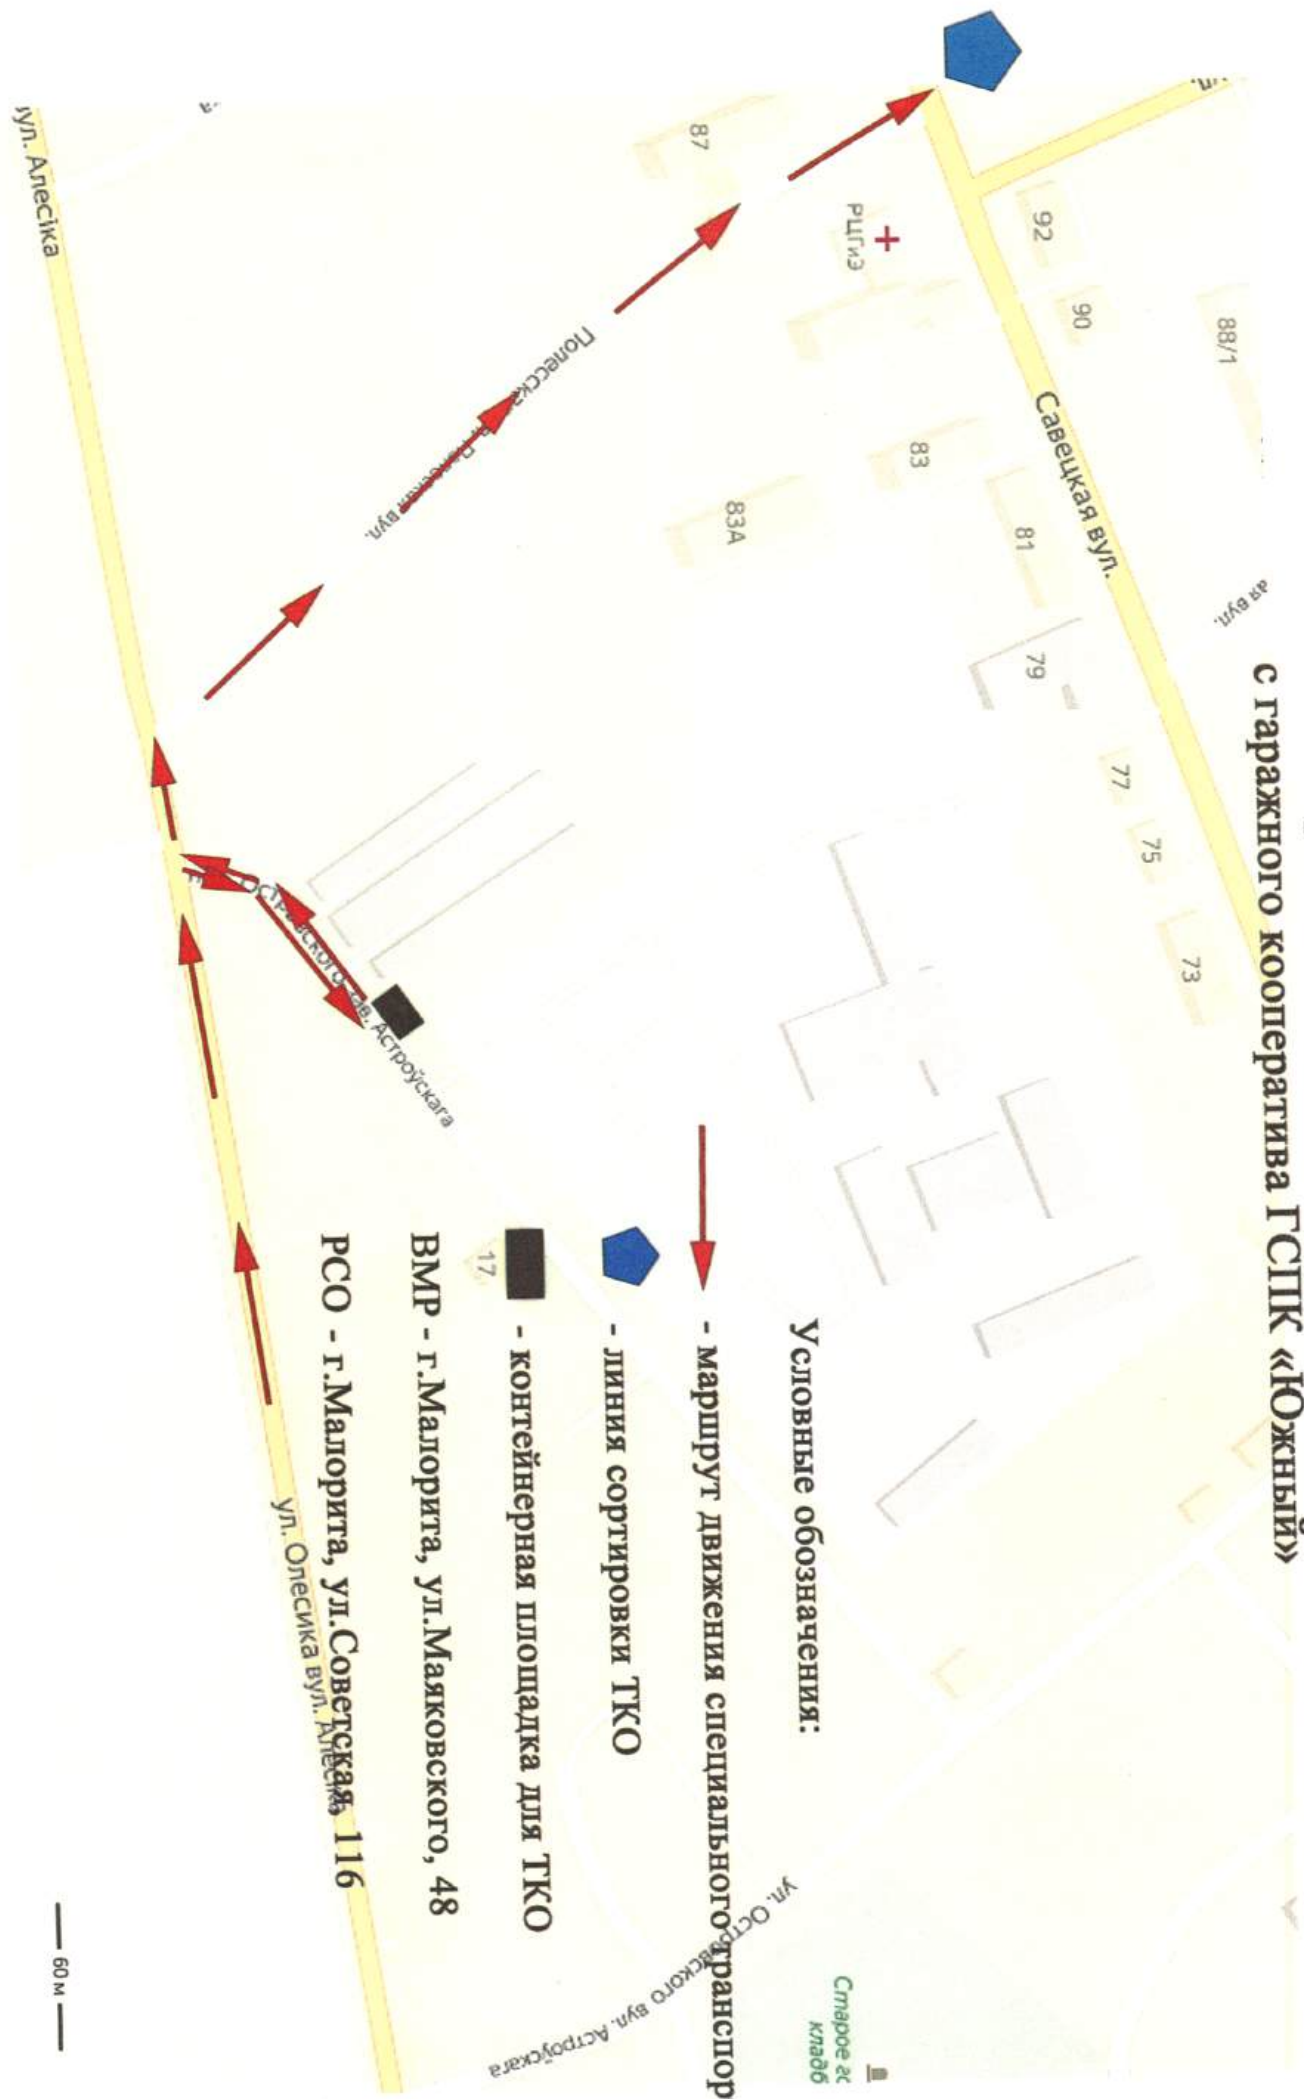

Карта-схема сбора и вывоза ТКО с гаражного кооператива ГСПК «Южный»

Условные обозначения:

- маршрут движения специального транспорта
 - линия сортировки ТКО
 - контейнерная площадка для ТКО
- ВМР - г. Малорита, ул. Маяковского, 48
РСО - г. Малорита, ул. Советская, 116
ул. Олесика вул. Астроўская

60 м

Карта-схема сбора и вывоза ТКО с гаражного кооператива ГСК «Мотор»

Условные обозначения:

- маршрут движения специального транспорта
- линия сортировки ТКО
- контейнерная площадка для ТКО

ВМР - г.Малорита, ул.Маковского, 48

РСО - г.Малорита, ул.Советская, 116

Карта-схема сбора и вывоза ТКО с гаражного кооператива ГПК №1

Условные обозначения:

-  - маршрут движения специального транспорта
-  - линия сортировки ТКО
-  - контейнерная площадка для ТКО
- ВМР - г.Малорита, ул.Маяковского, 48
- РСО - г.Малорита, ул.Советская, 116

 - маршрут движения специального транспорта

 - линия сортировки ТКО

 - контейнерная площадка для ТКО

ВМР - г. Малорита, ул. Маяковского, 48

РСО - г. Малорита, ул. Советская, 116

60 м