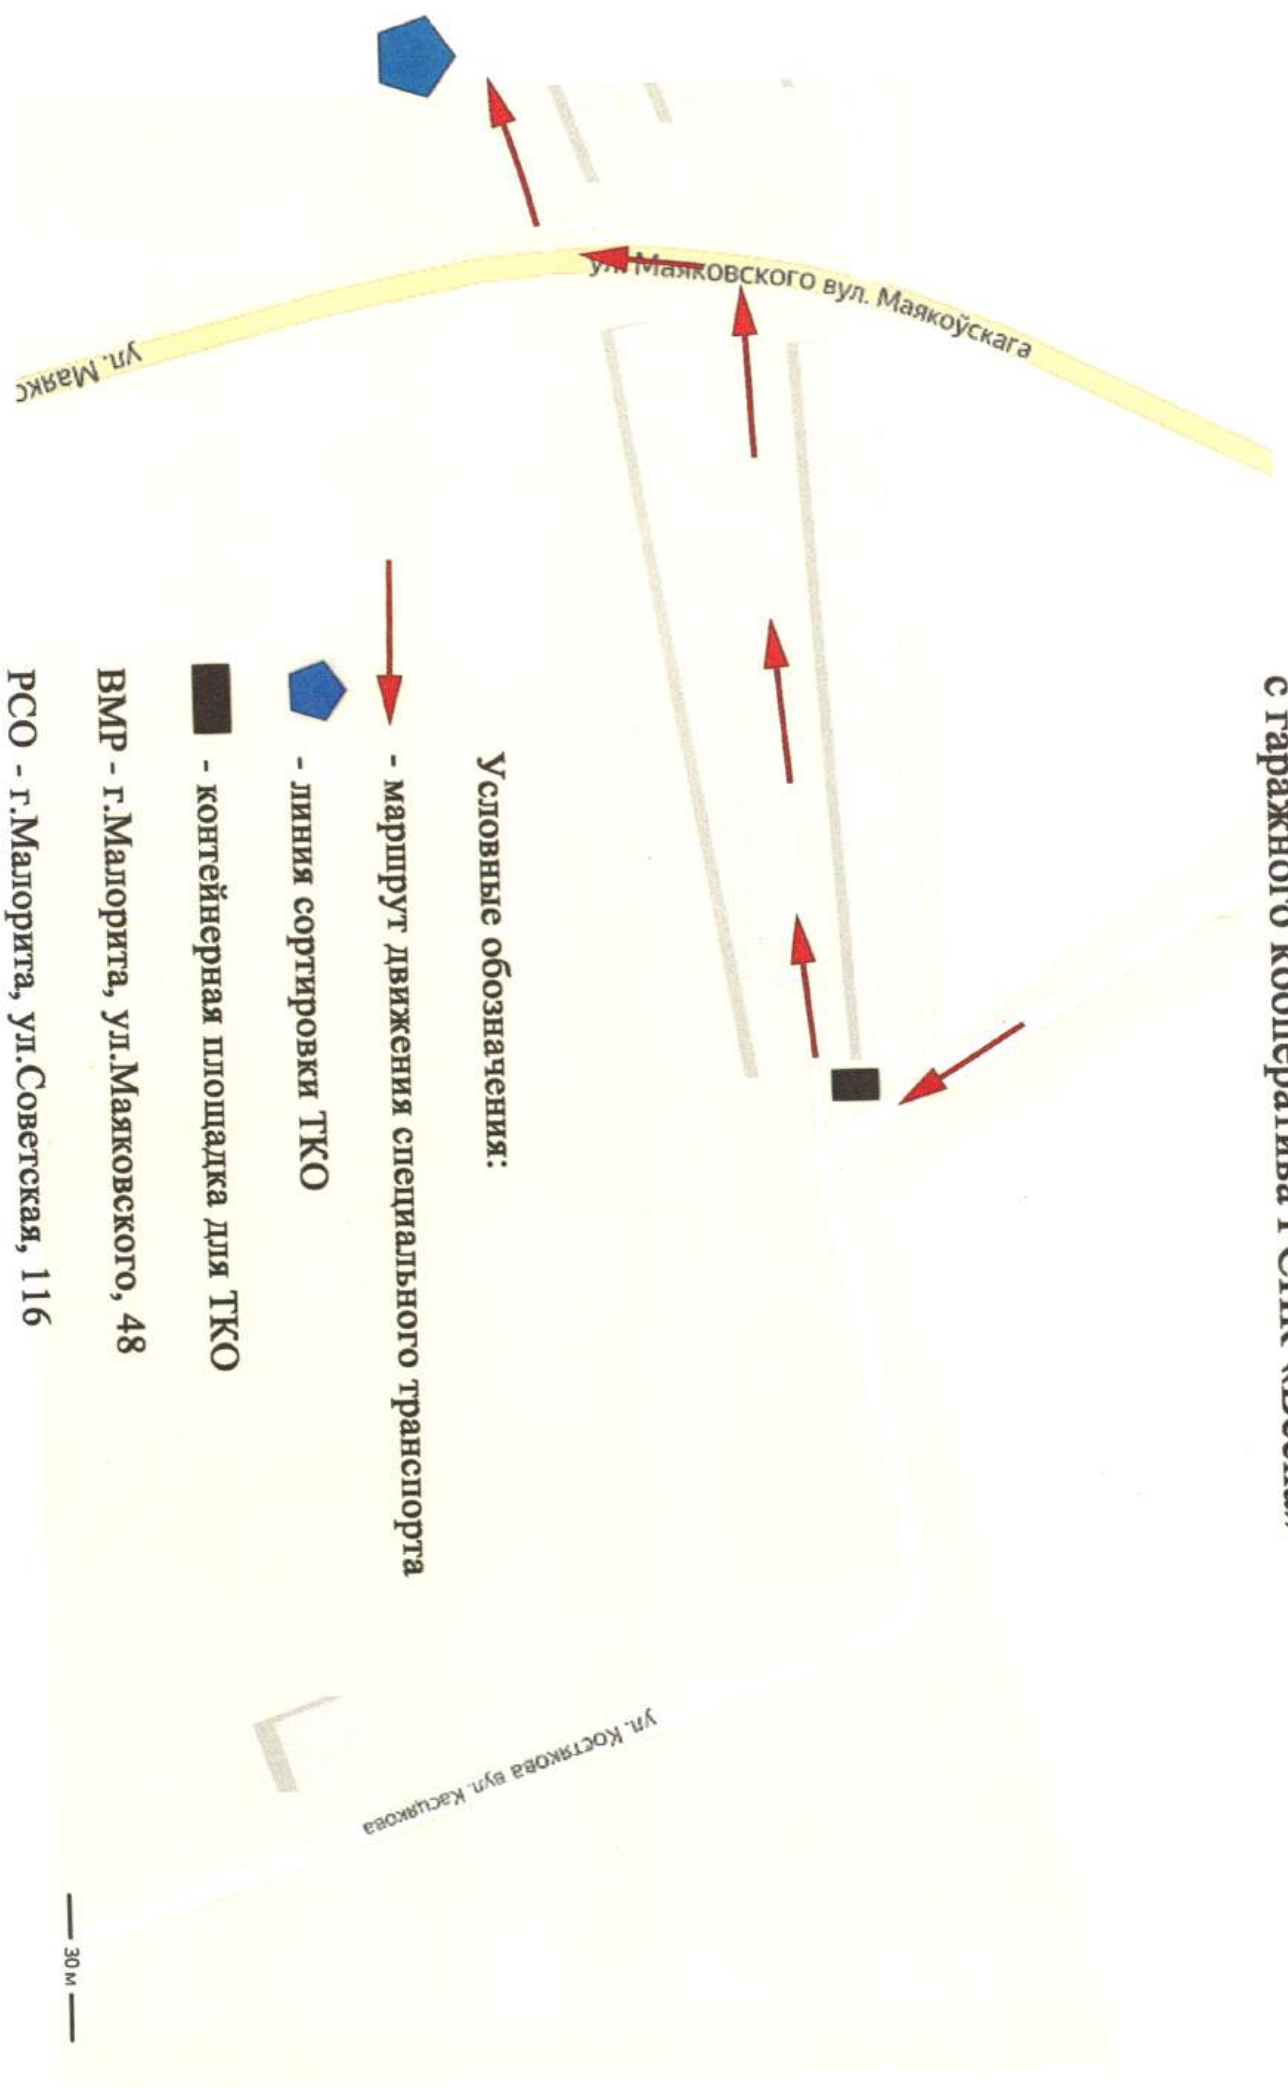

Карта-схема сбора и вывоза ТКО с гаражного кооператива ГСПК «Весна»