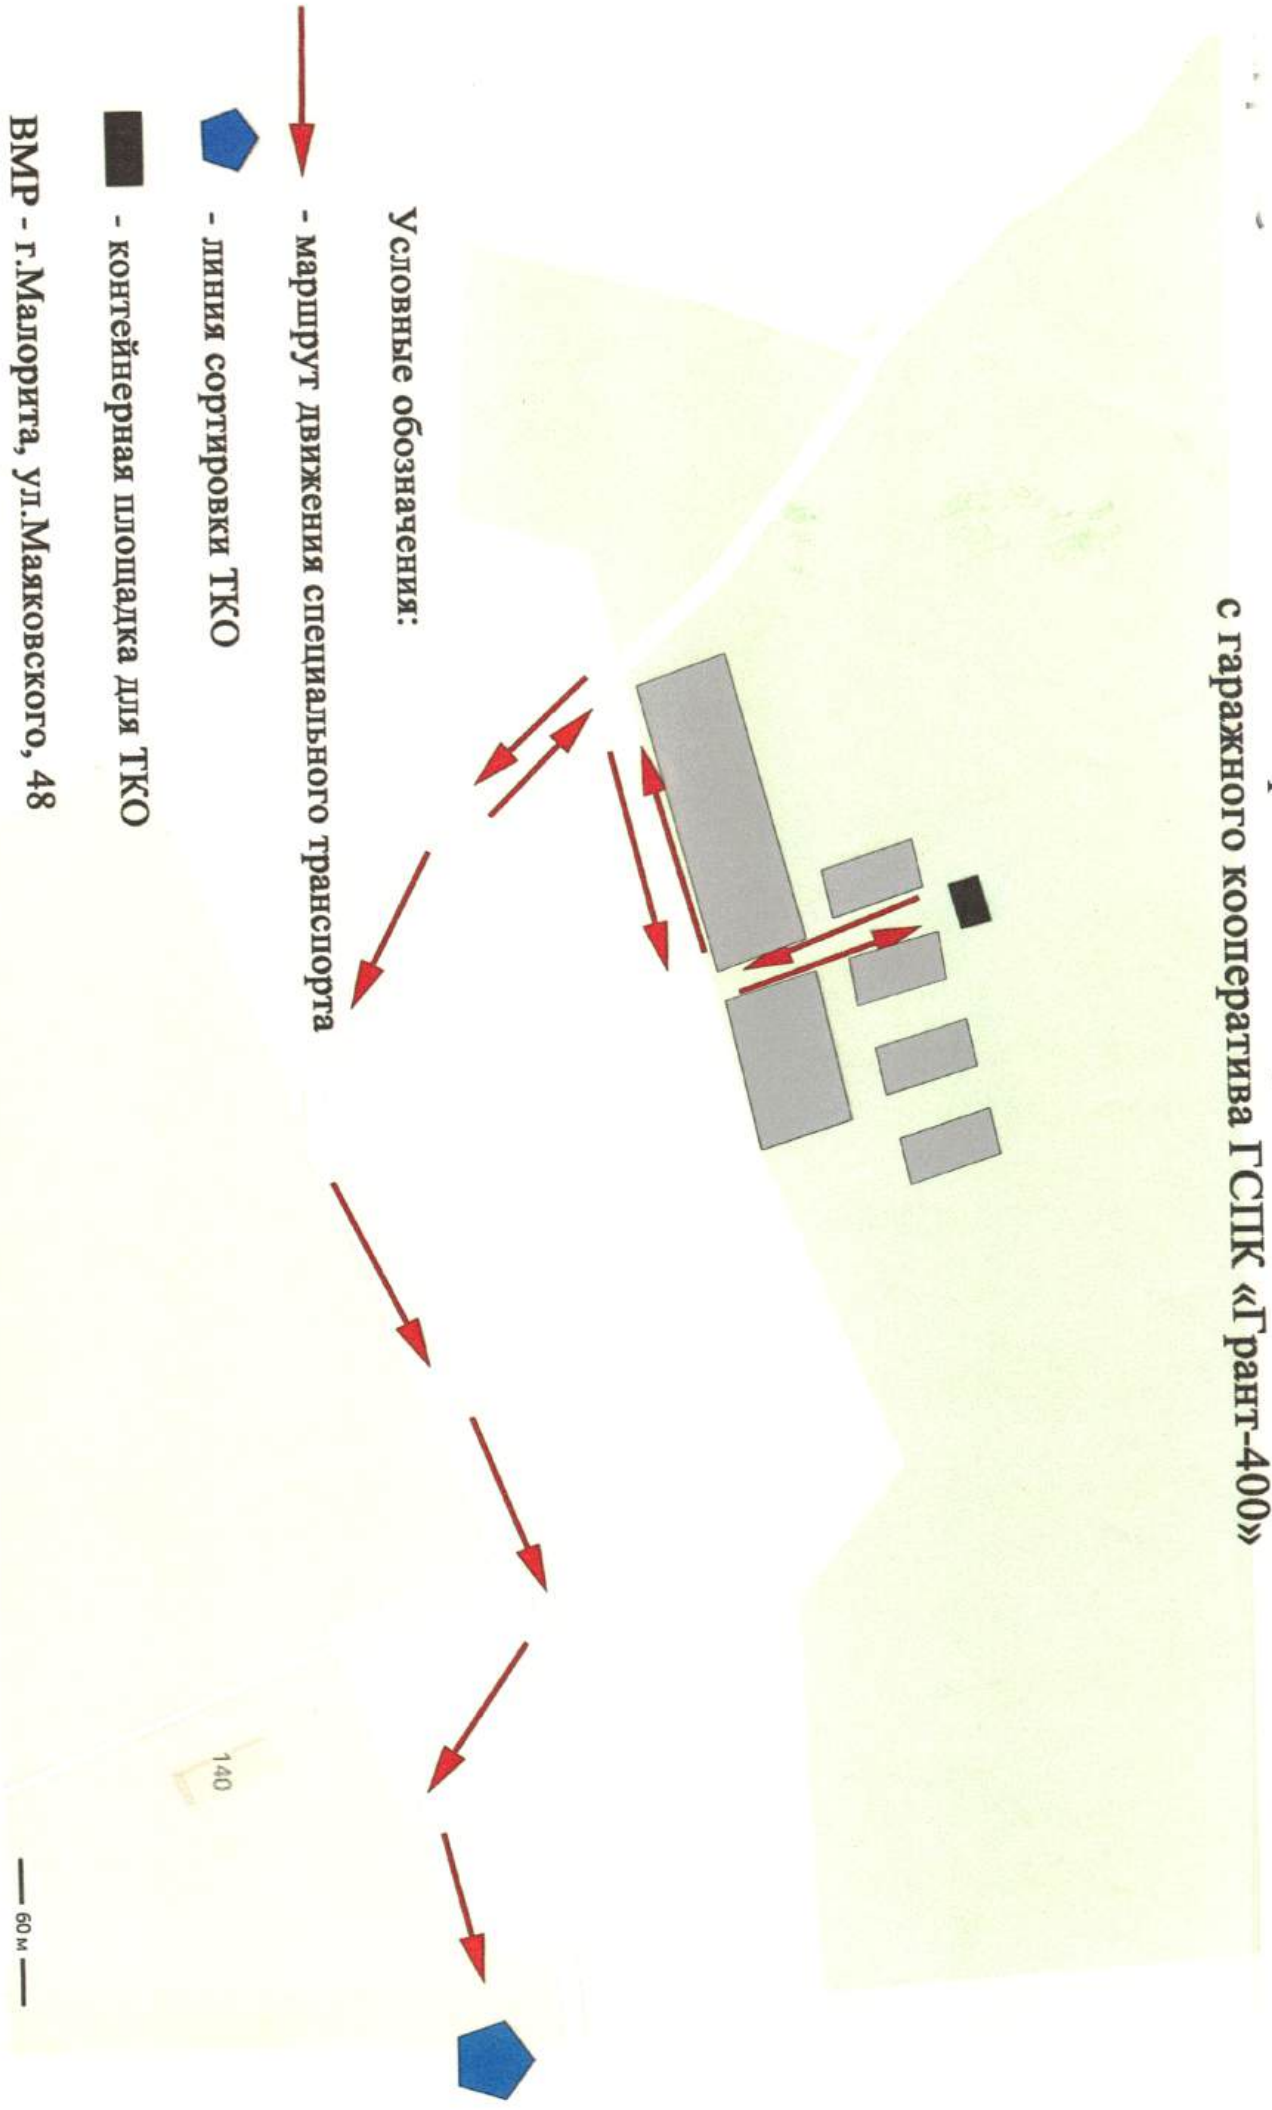

**Карта-схема сбора и вывоза ТКО
с гаражного кооператива ГСПК «Грант-400»**

Условные обозначения:

- маршрут движения специального транспорта
- линия сортировки ТКО
- контейнерная площадка для ТКО

ВМР - г.Магорита, ул.Маяковского, 48

РСО - г.Магорита, ул.Советская, 116