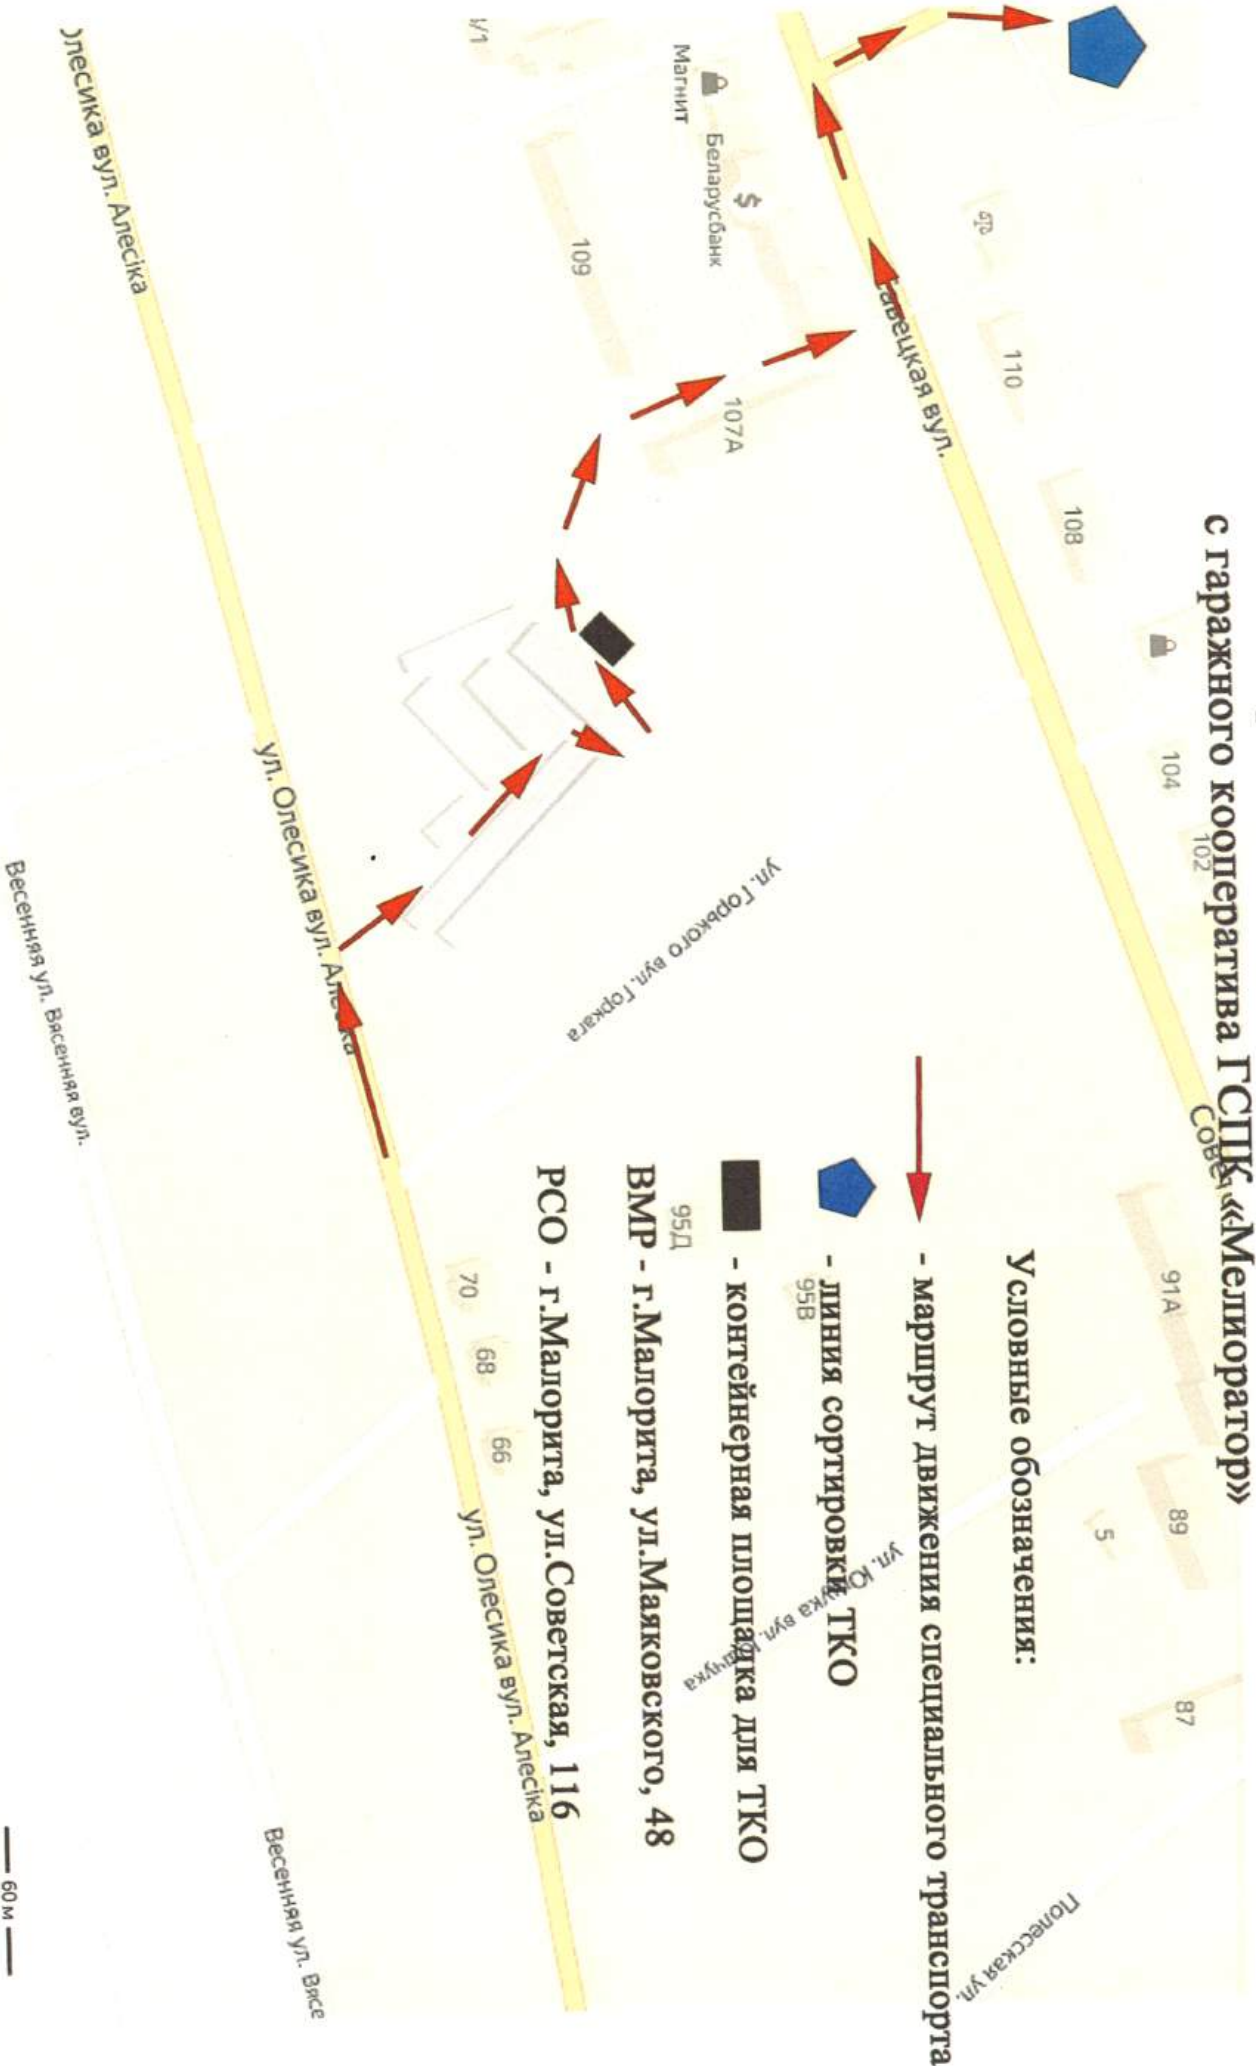

Карта-схема сбора и вывоза ТКО с гаражного кооператива ГСПК «Мелиоратор»

Условные обозначения:
- маршрут движения специального транспорта

— линия сортировки ТКО

■ - контейнерная площадка для ТКО

ВМР - г. Магорита, ул. Маяковского, 48

PCO - г. Магорита, ул. Советская, 116