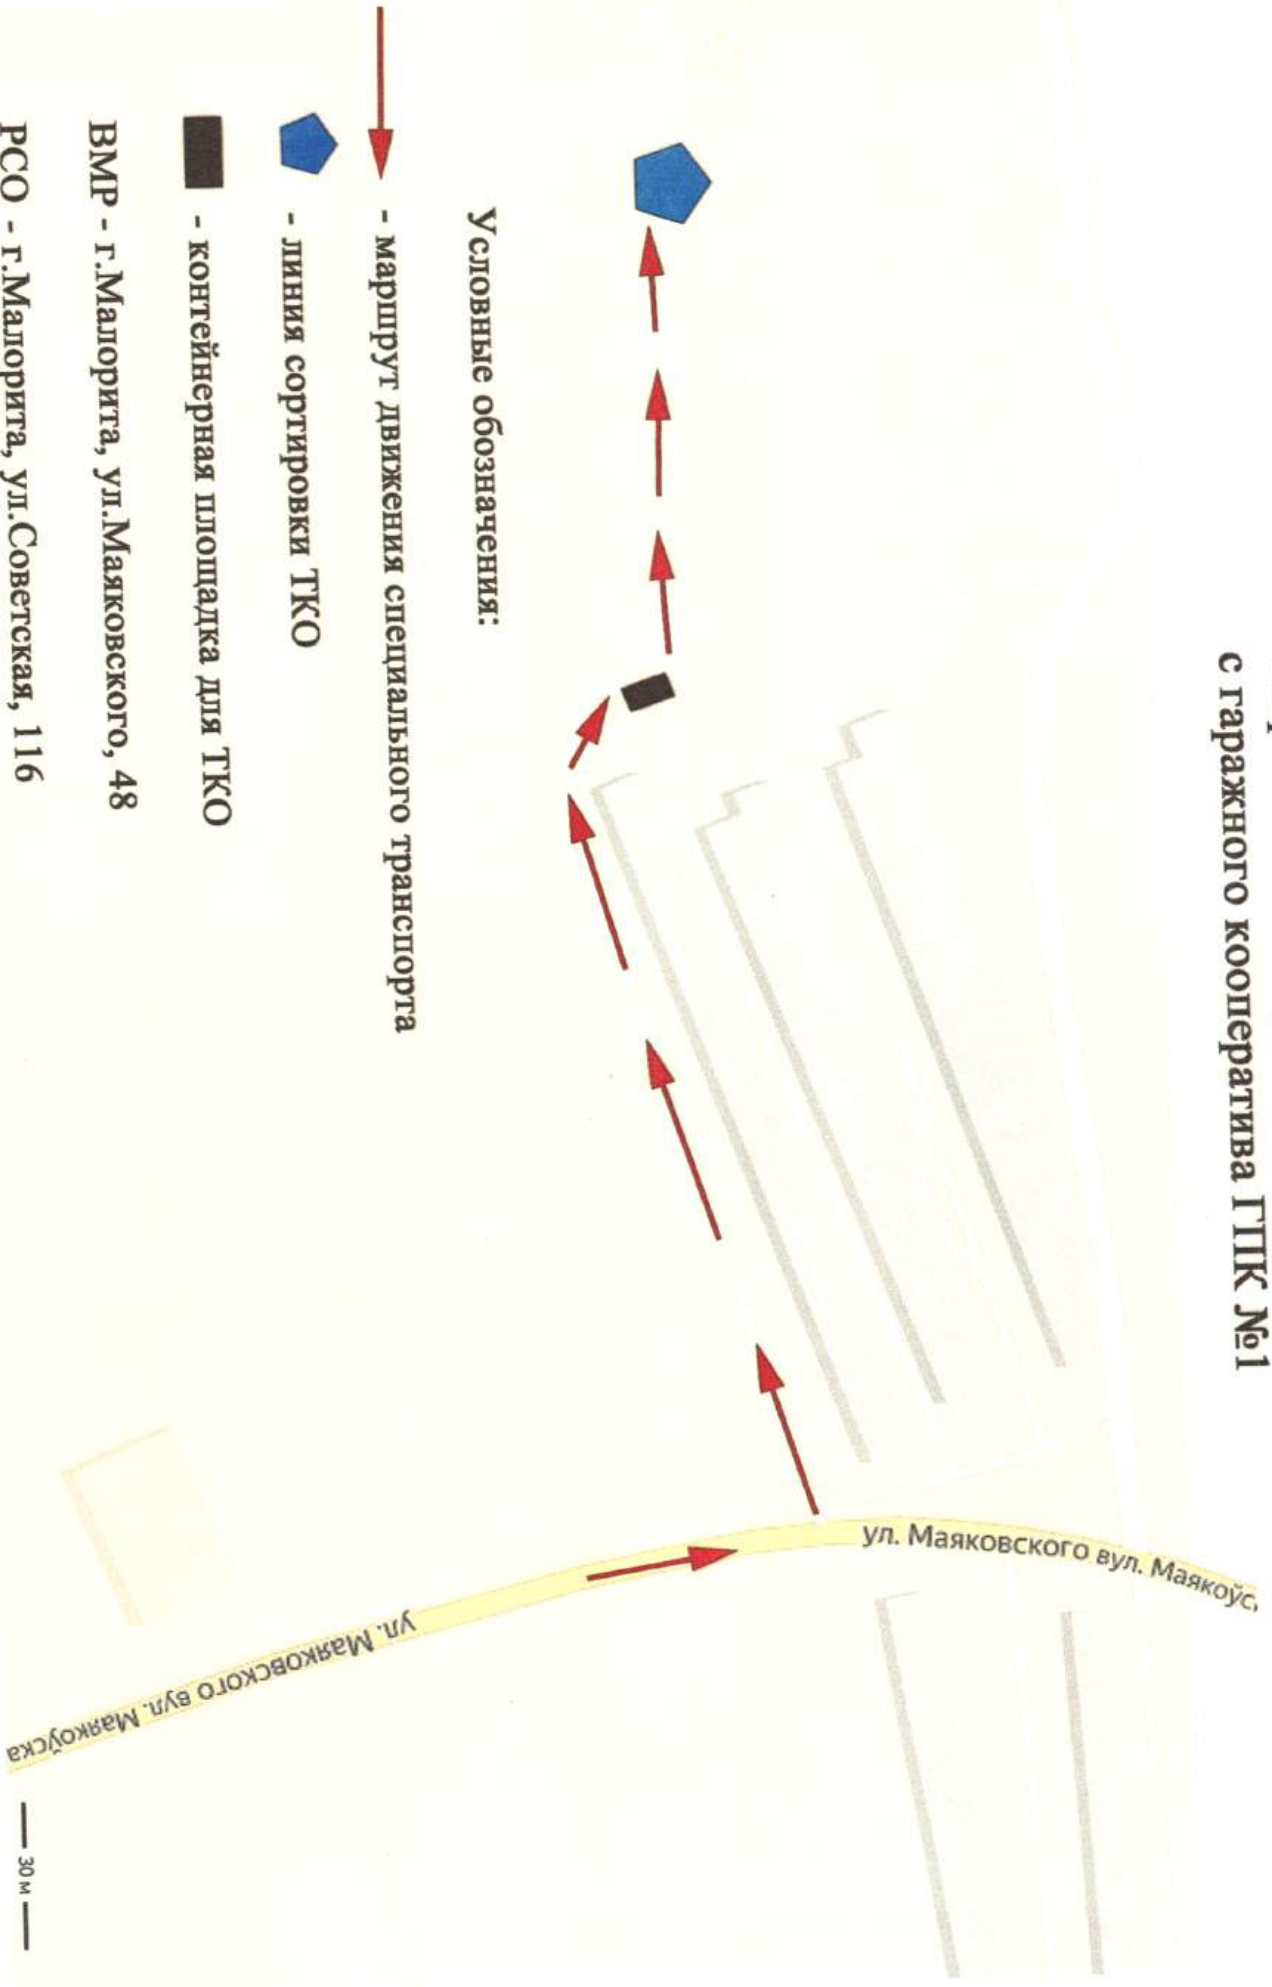

Карта-схема сбора и вывоза ТКО с гаражного кооператива ГСПК «Южный»

Условные обозначения:

- маршрут движения специального транспорта
 - линия сортировки ТКО
 - контейнерная площадка для ТКО
- ВМР - г. Малорита, ул. Маяковского, 48
РСО - г. Малорита, ул. Советская, 116
ул. Олесика вул. Астроўская

60 м

Карта-схема сбора и вывоза ТКО с гаражного кооператива ГСК «Мотор»

Условные обозначения:

- маршрут движения специального транспорта
- линия сортировки ТКО
- контейнерная площадка для ТКО

ВМР - г.Малорита, ул.Маковского, 48

Карта-схема сбора и вывоза ТКО с гаражного кооператива ГСК «Северный»

Условные обозначения:

маршрут движения специального транспорта

- линия сортировки ТКО

ВМР - г.Магорита, ул.Маяковского, 48

РСО - г.Магорита, ул.Советская, 116

 - маршрут движения специального транспорта

 - линия сортировки ТКО

 - контейнерная площадка для ТКО

ВМР - г. Малорита, ул. Маяковского, 48

РСО - г. Малорита, ул. Советская, 116

60 м