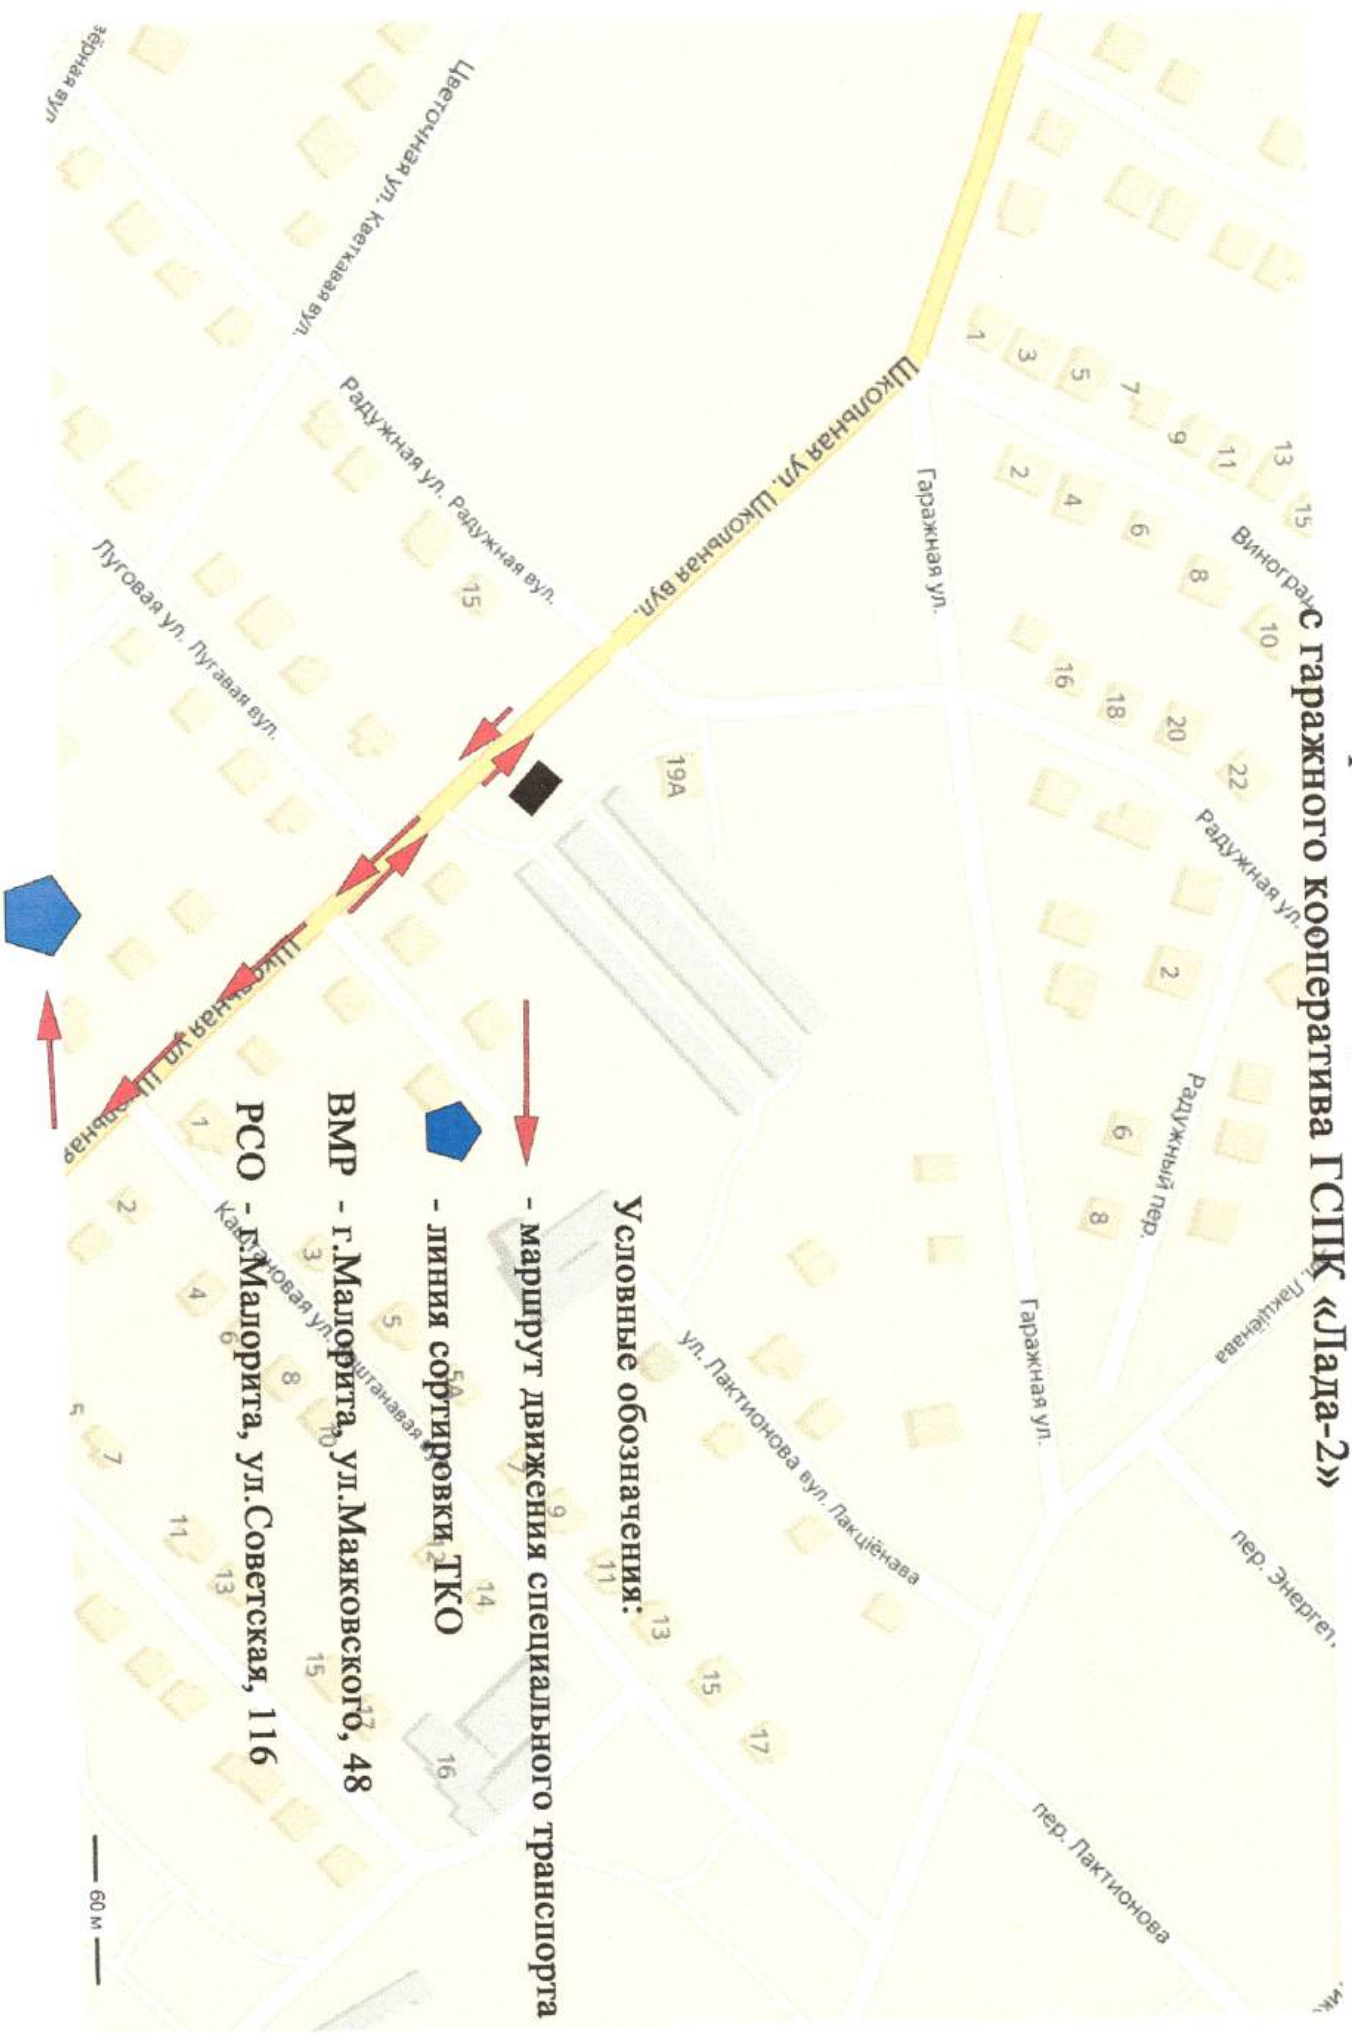

Карта-схема сбора и вывоза ТКО С гаражного кооператива ГСК «Лада-2»

Условные обозначения:

- маршрут движения специального транспорта

- линия сортировки ТКО

ВМР - г.Магдорита, ул.Маяковского, 48

РСО - г.Магдорита, ул.Советская, 116

60 м