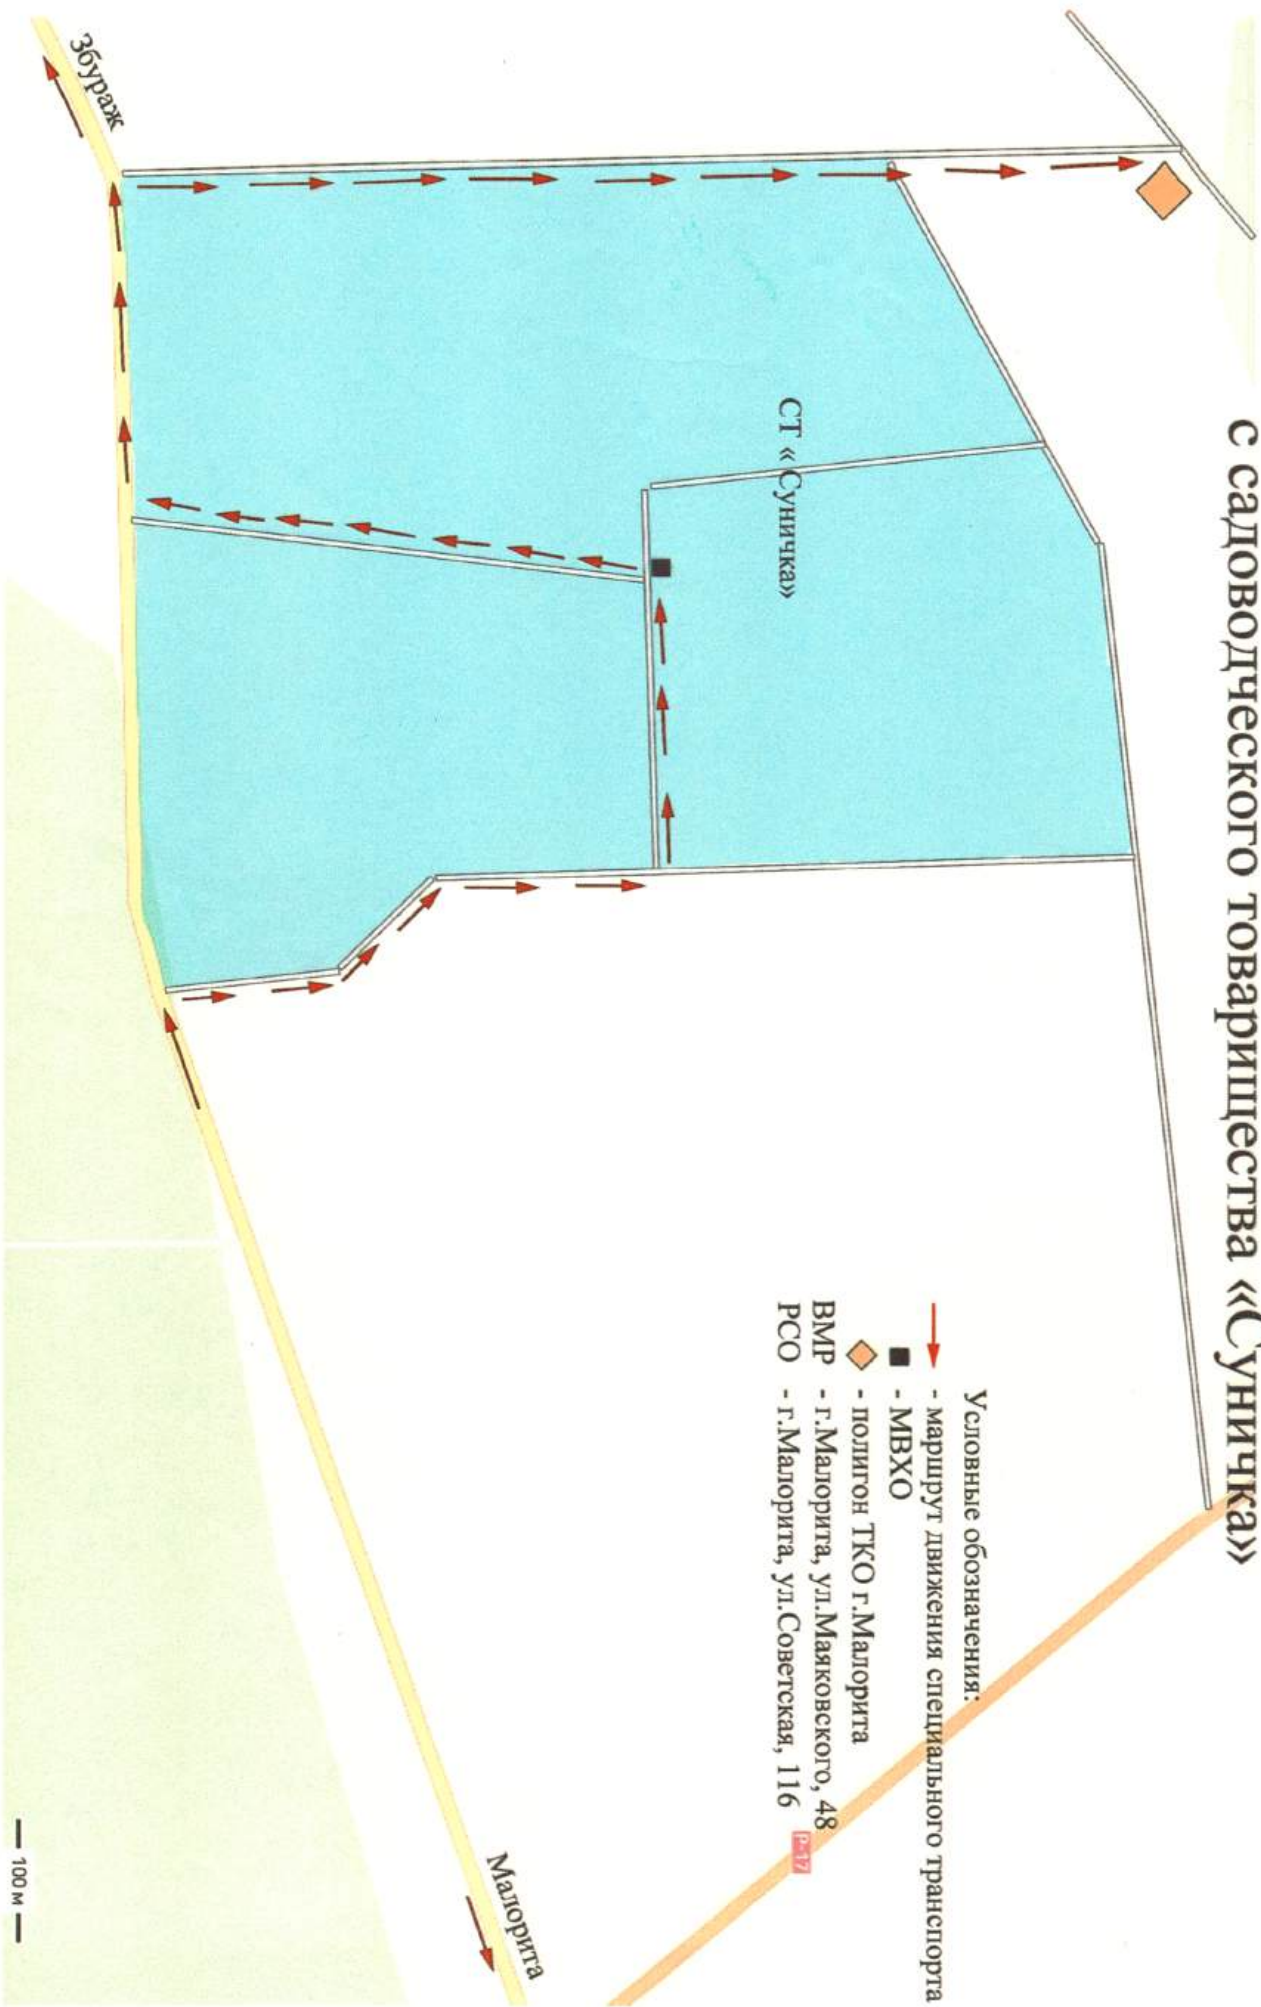

Карта-схема сбора и вывоза ТКО с садоводческого товарищества «Зелинка»

Карта-схема сбора и вывоза ТКО с садоводческих товариществ

Карта-схема сбора и вывоза ТКО с садоводческих товариществ

Карта-схема сбора и вывоза ТКО с садоводческого товарищества «Сунничка»

Карта-схема сбора и вывоза ТКО с садоводческого товарищества «Вымпел»

Условные обозначения:
- маршрут движения специального транспорта
- МВХО

— 200 м —

Карта-схема сбора и вывоза ТКО с садоводческого товарищества «Прогресс»

Карта-схема сбора и вывоза ТКО с садоводческого товарищества «Рассвет»