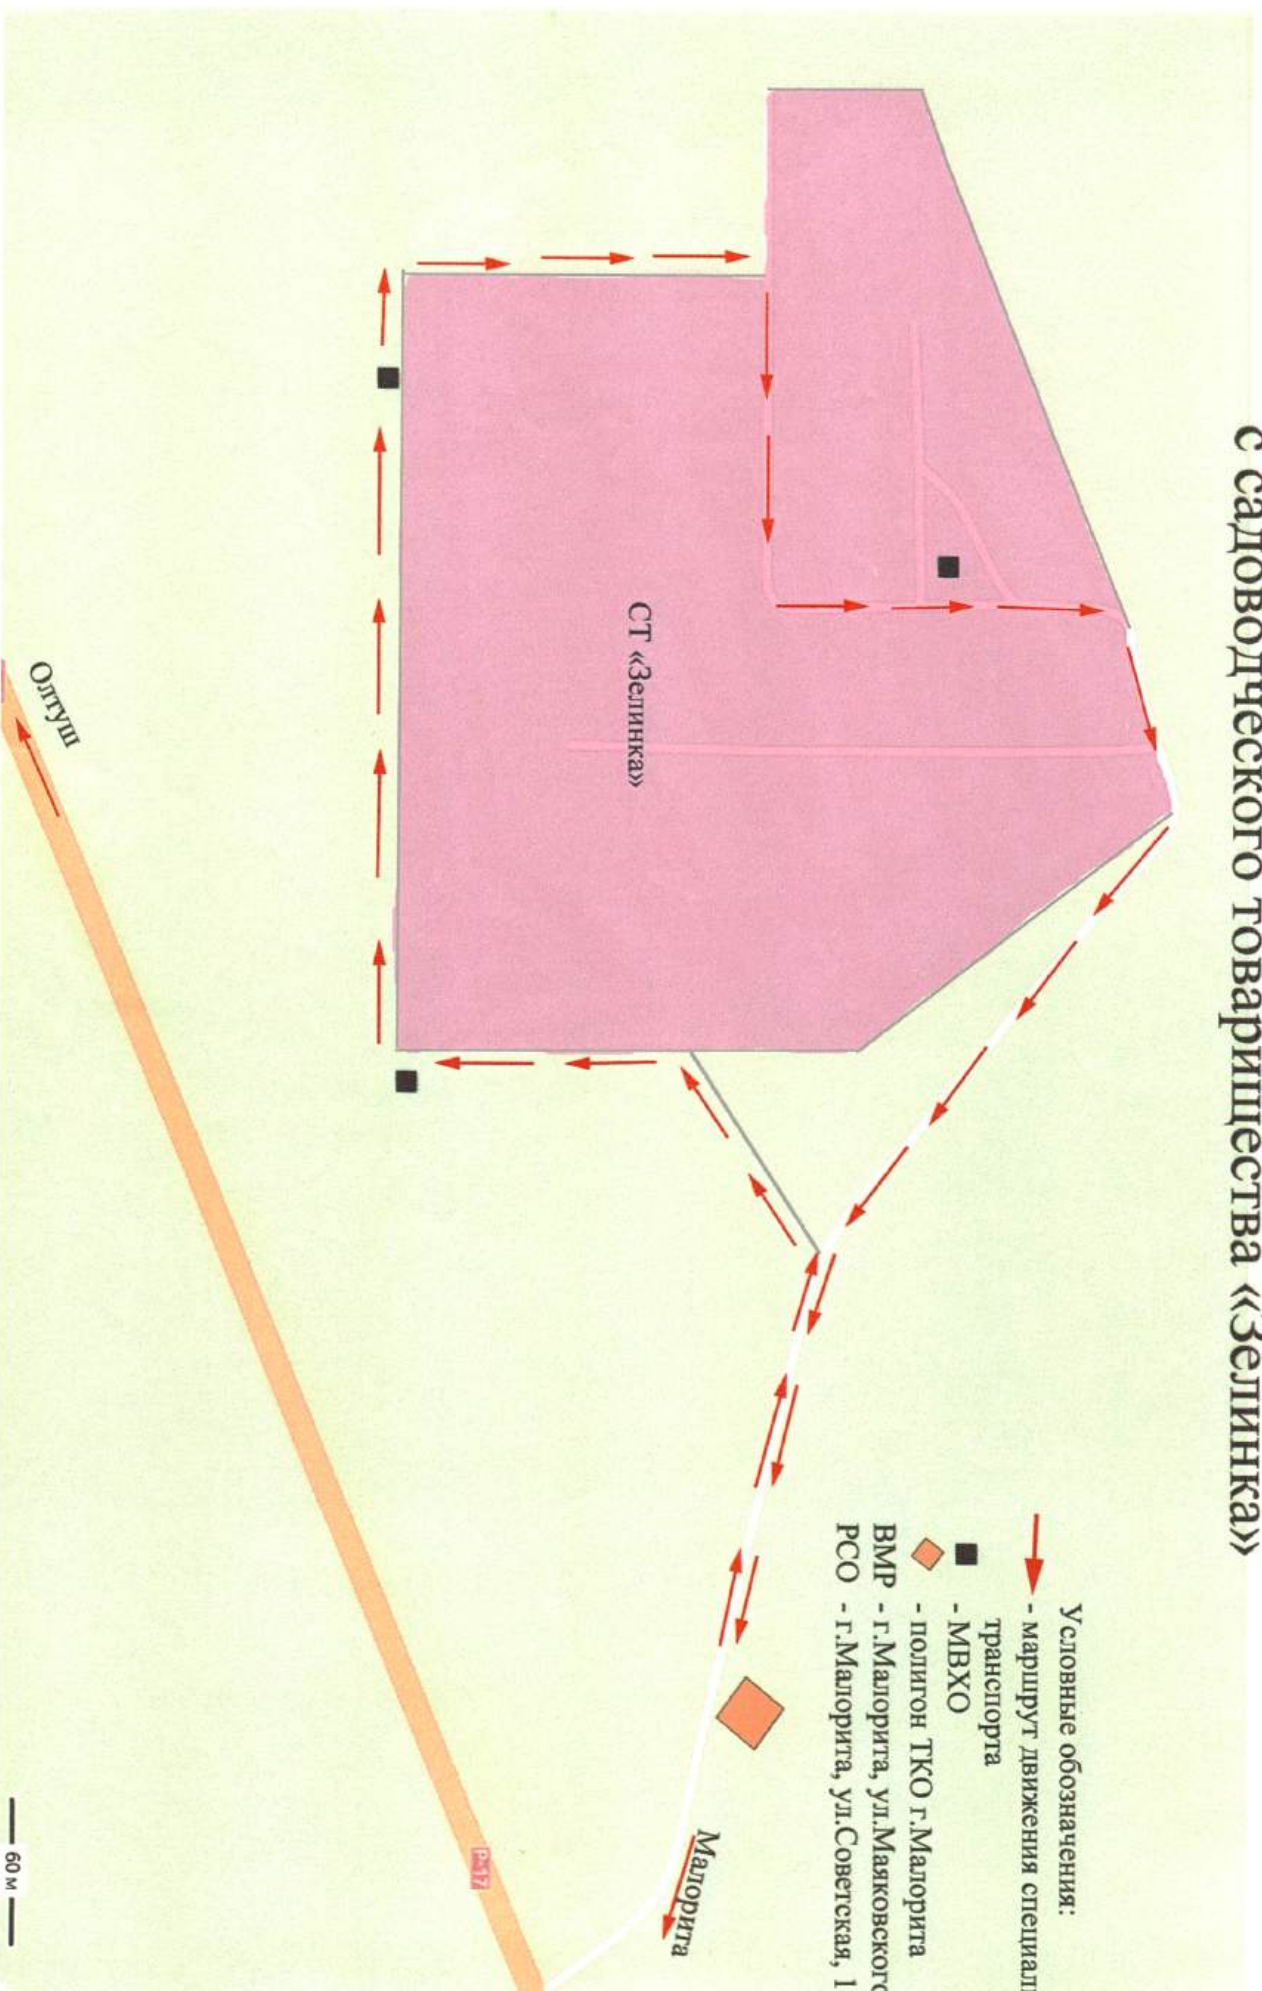

Карта-схема сбора и вывоза ТКО с садоводческого товарищества «Зелинка»

Карта-схема сбора и вывоза ТКО с садоводческих товариществ

Карта-схема сбора и вывоза ТКО с садоводческих товариществ

Карта-схема сбора и вывоза ТКО с садоводческого товарищества «Сунничка»

Карта-схема сбора и вывоза ТКО с садоводческого товарищества «Вымпел»

Условные обозначения:
- маршрут движения специального транспорта
- МВХО

— 200 м —

Карта-схема сбора и вывоза ТКО с садоводческого товарищества «Прогресс»

Карта-схема сбора и вывоза ТКО с садоводческого товарищества «Рассвет»