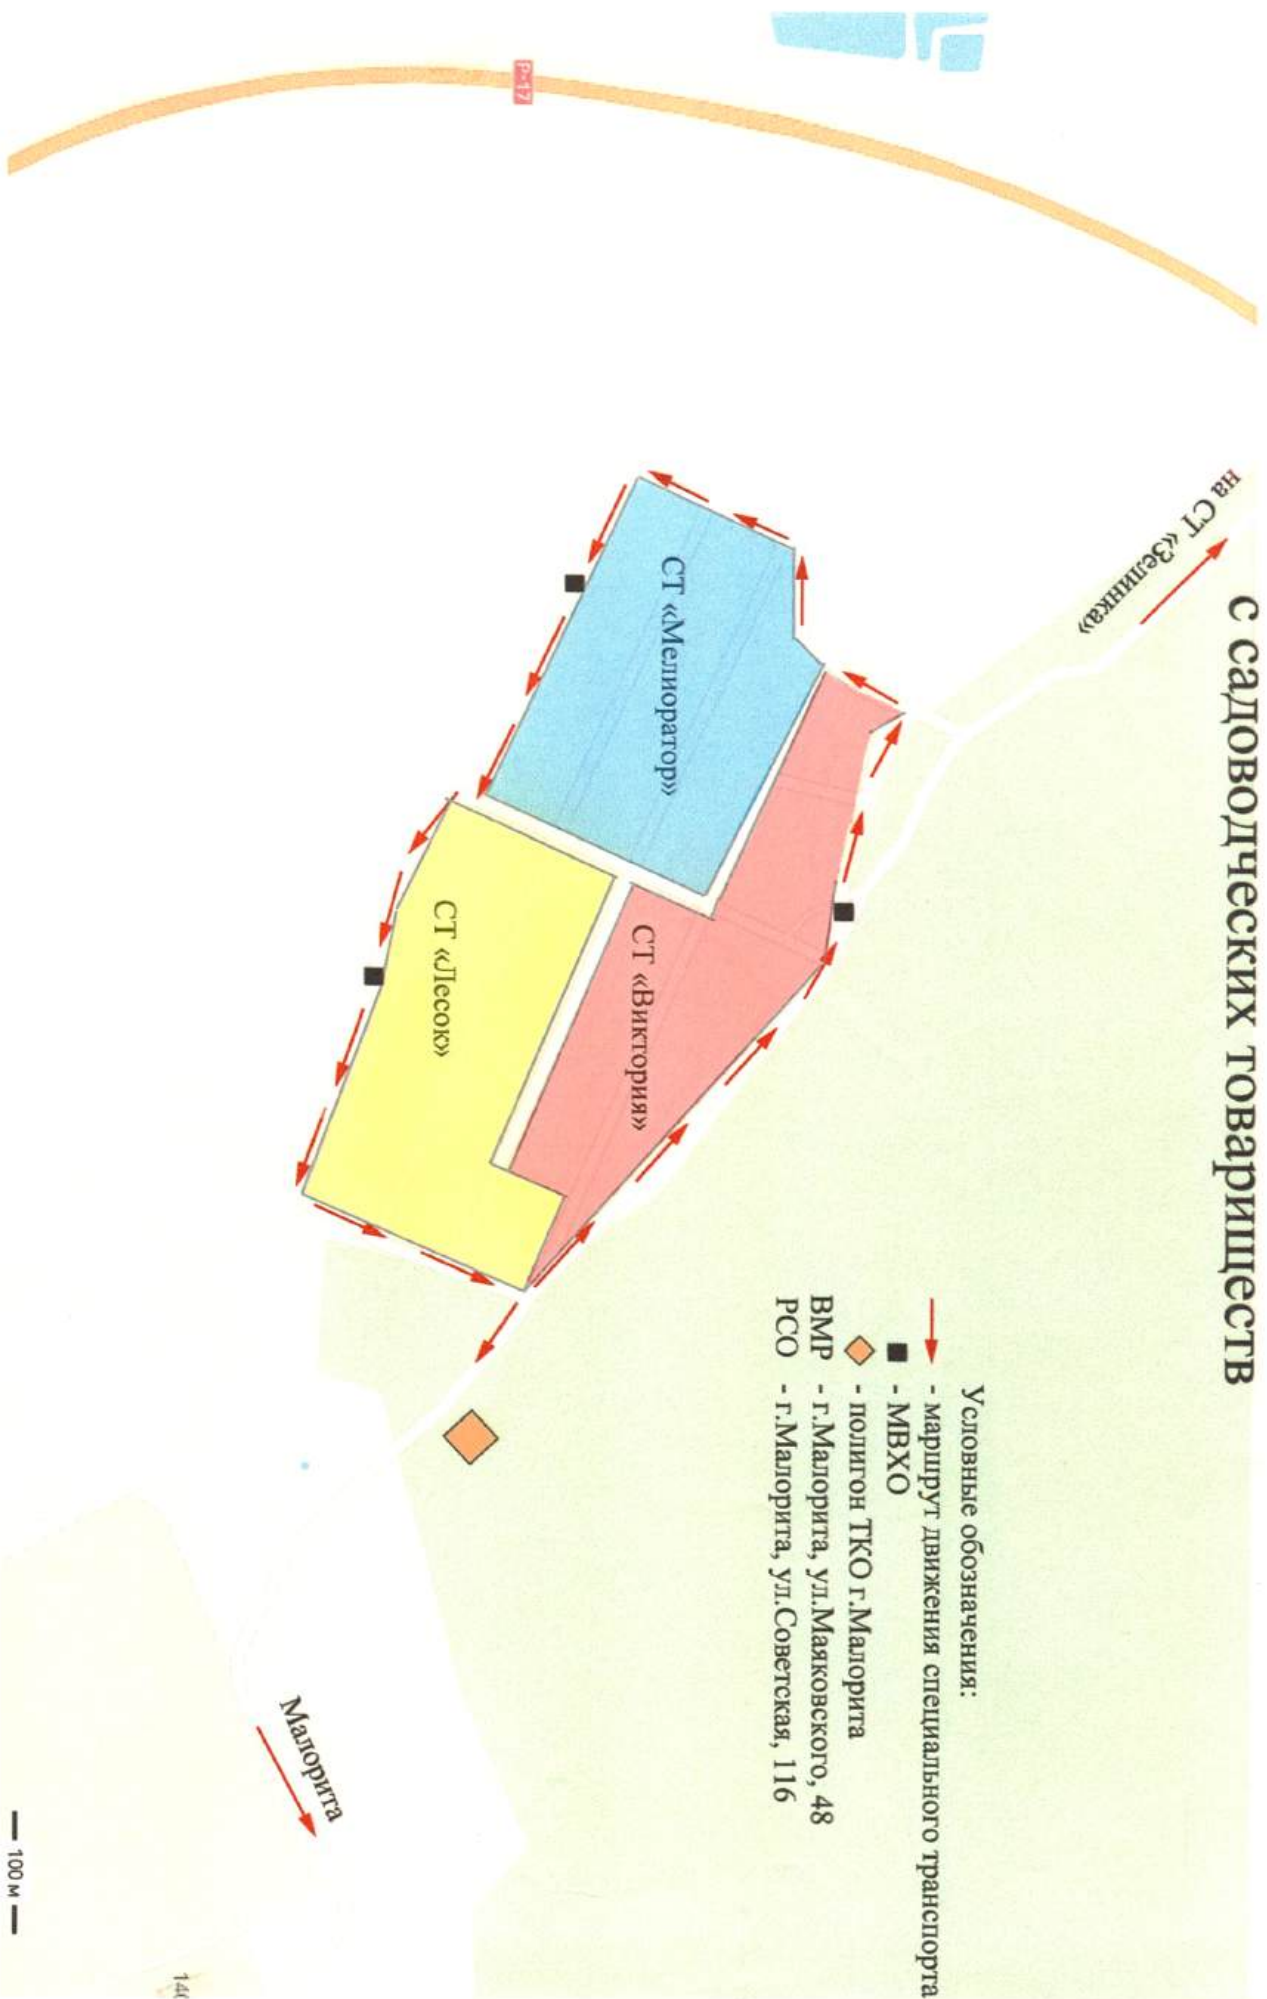

Карта-схема сбора и вывоза ТКО с садоводческого товарищества «Зелинка»

Карта-схема сбора и вывоза ТКО с садоводческих товариществ

Карта-схема сбора и вывоза ТКО с садоводческих товариществ

Карта-схема сбора и вывоза ТКО с садоводческого товарищества «Сунничка»

Карта-схема сбора и вывоза ТКО с садоводческого товарищества «Вымпел»

Условные обозначения:
- маршрут движения специального транспорта
- МВХО

— 200 м —

Карта-схема сбора и вывоза ТКО с садоводческого товарищества «Прогресс»

Карта-схема сбора и вывоза ТКО с садоводческого товарищества «Рассвет»