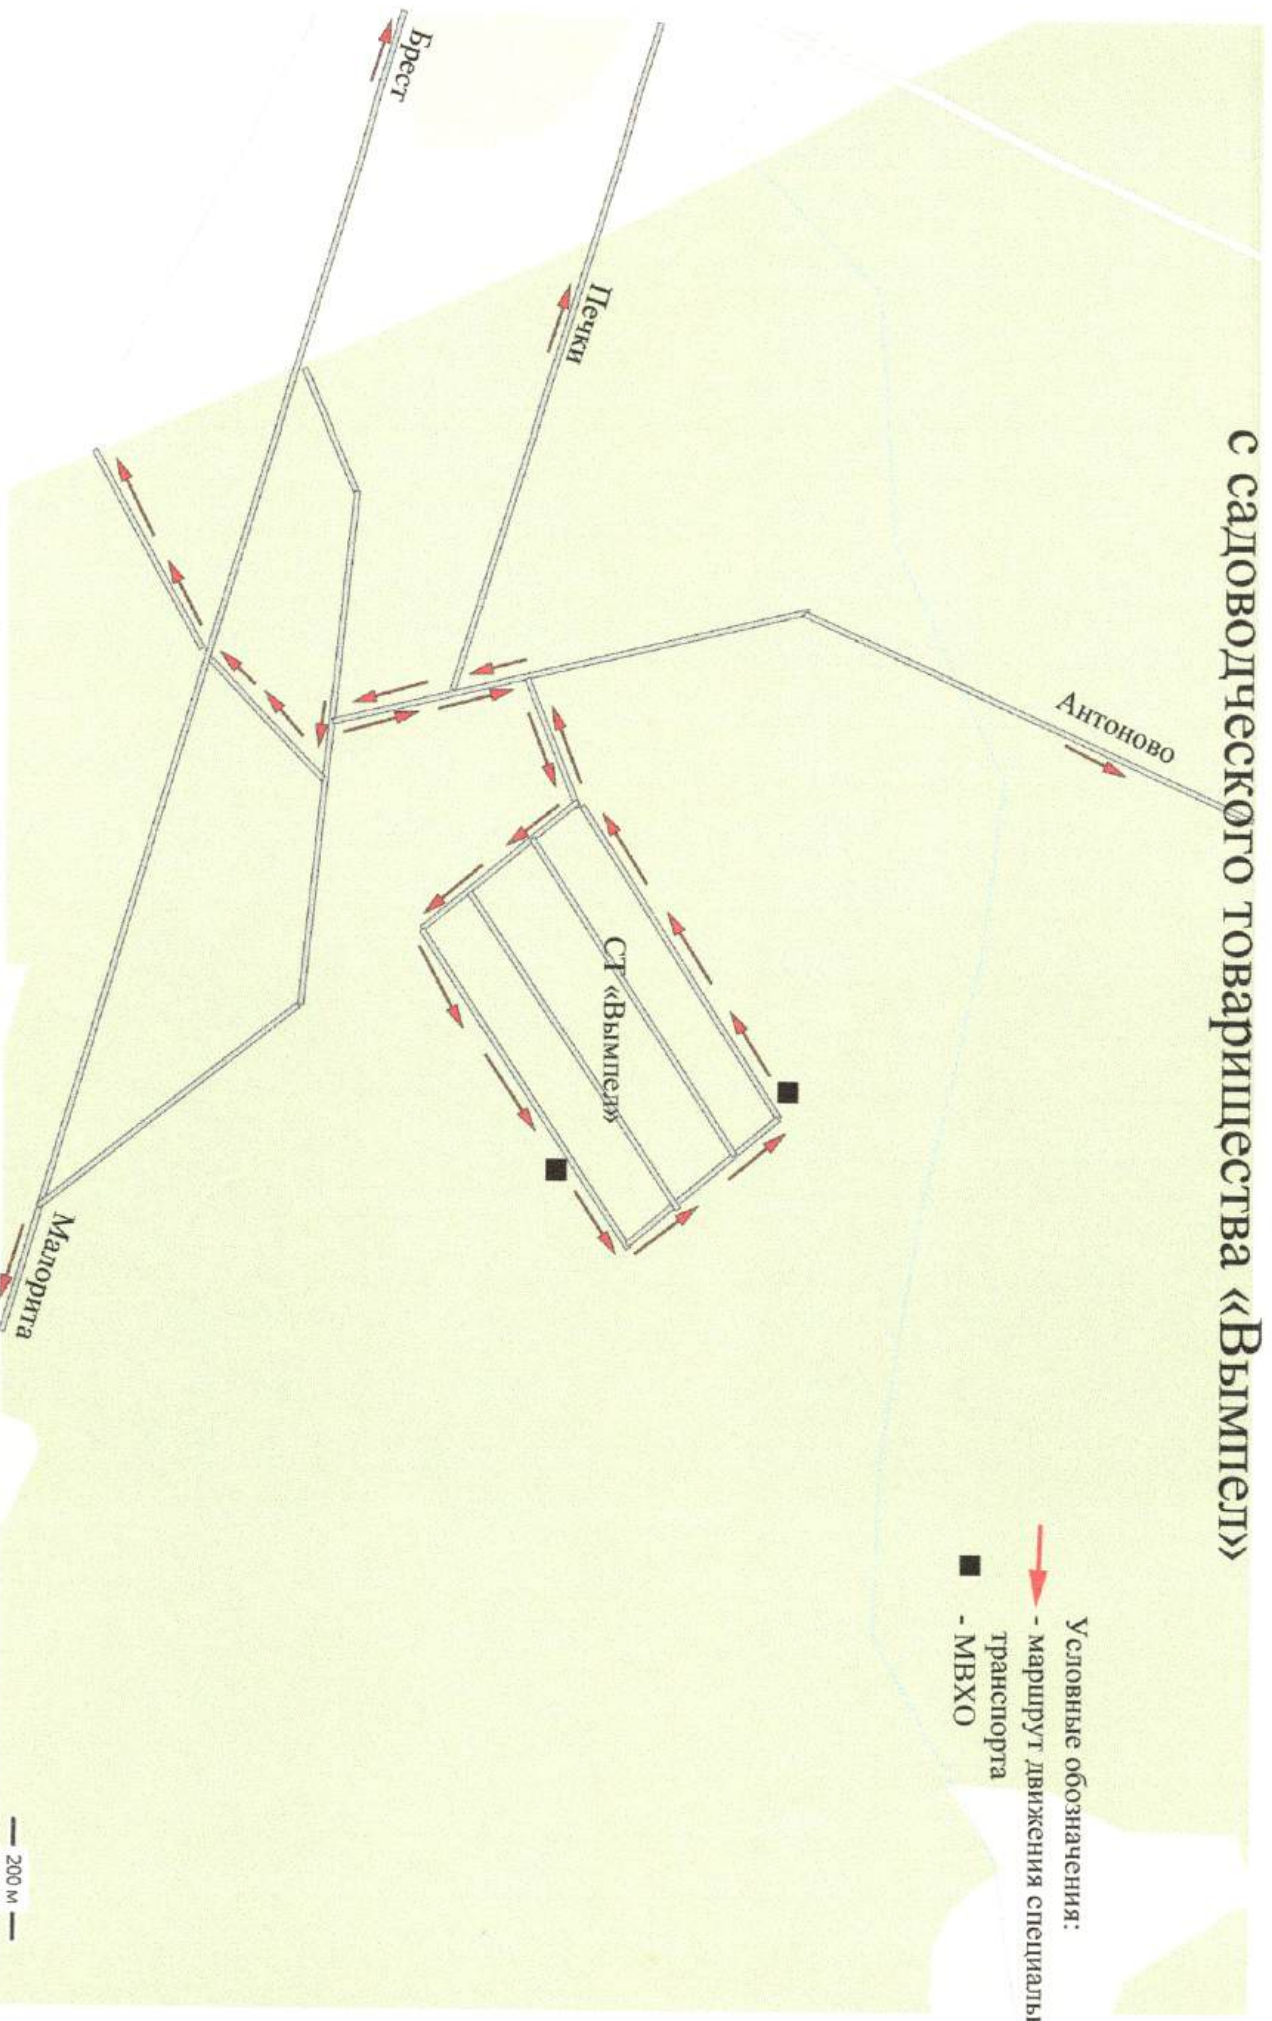

Карта-схема сбора и вывоза ТКО с садоводческого товарищества «Зелинка»

Карта-схема сбора и вывоза ТКО с садоводческих товариществ

Карта-схема сбора и вывоза ТКО с садоводческих товариществ

Карта-схема сбора и вывоза ТКО с садоводческого товарищества «Сунничка»

Карта-схема сбора и вывоза ТКО с садоводческого товарищества «Вымпел»

Условные обозначения:
- маршрут движения специального транспорта
- МВХО

— 200 м —

Карта-схема сбора и вывоза ТКО с садоводческого товарищества «Прогресс»

Карта-схема сбора и вывоза ТКО с садоводческого товарищества «Рассвет»