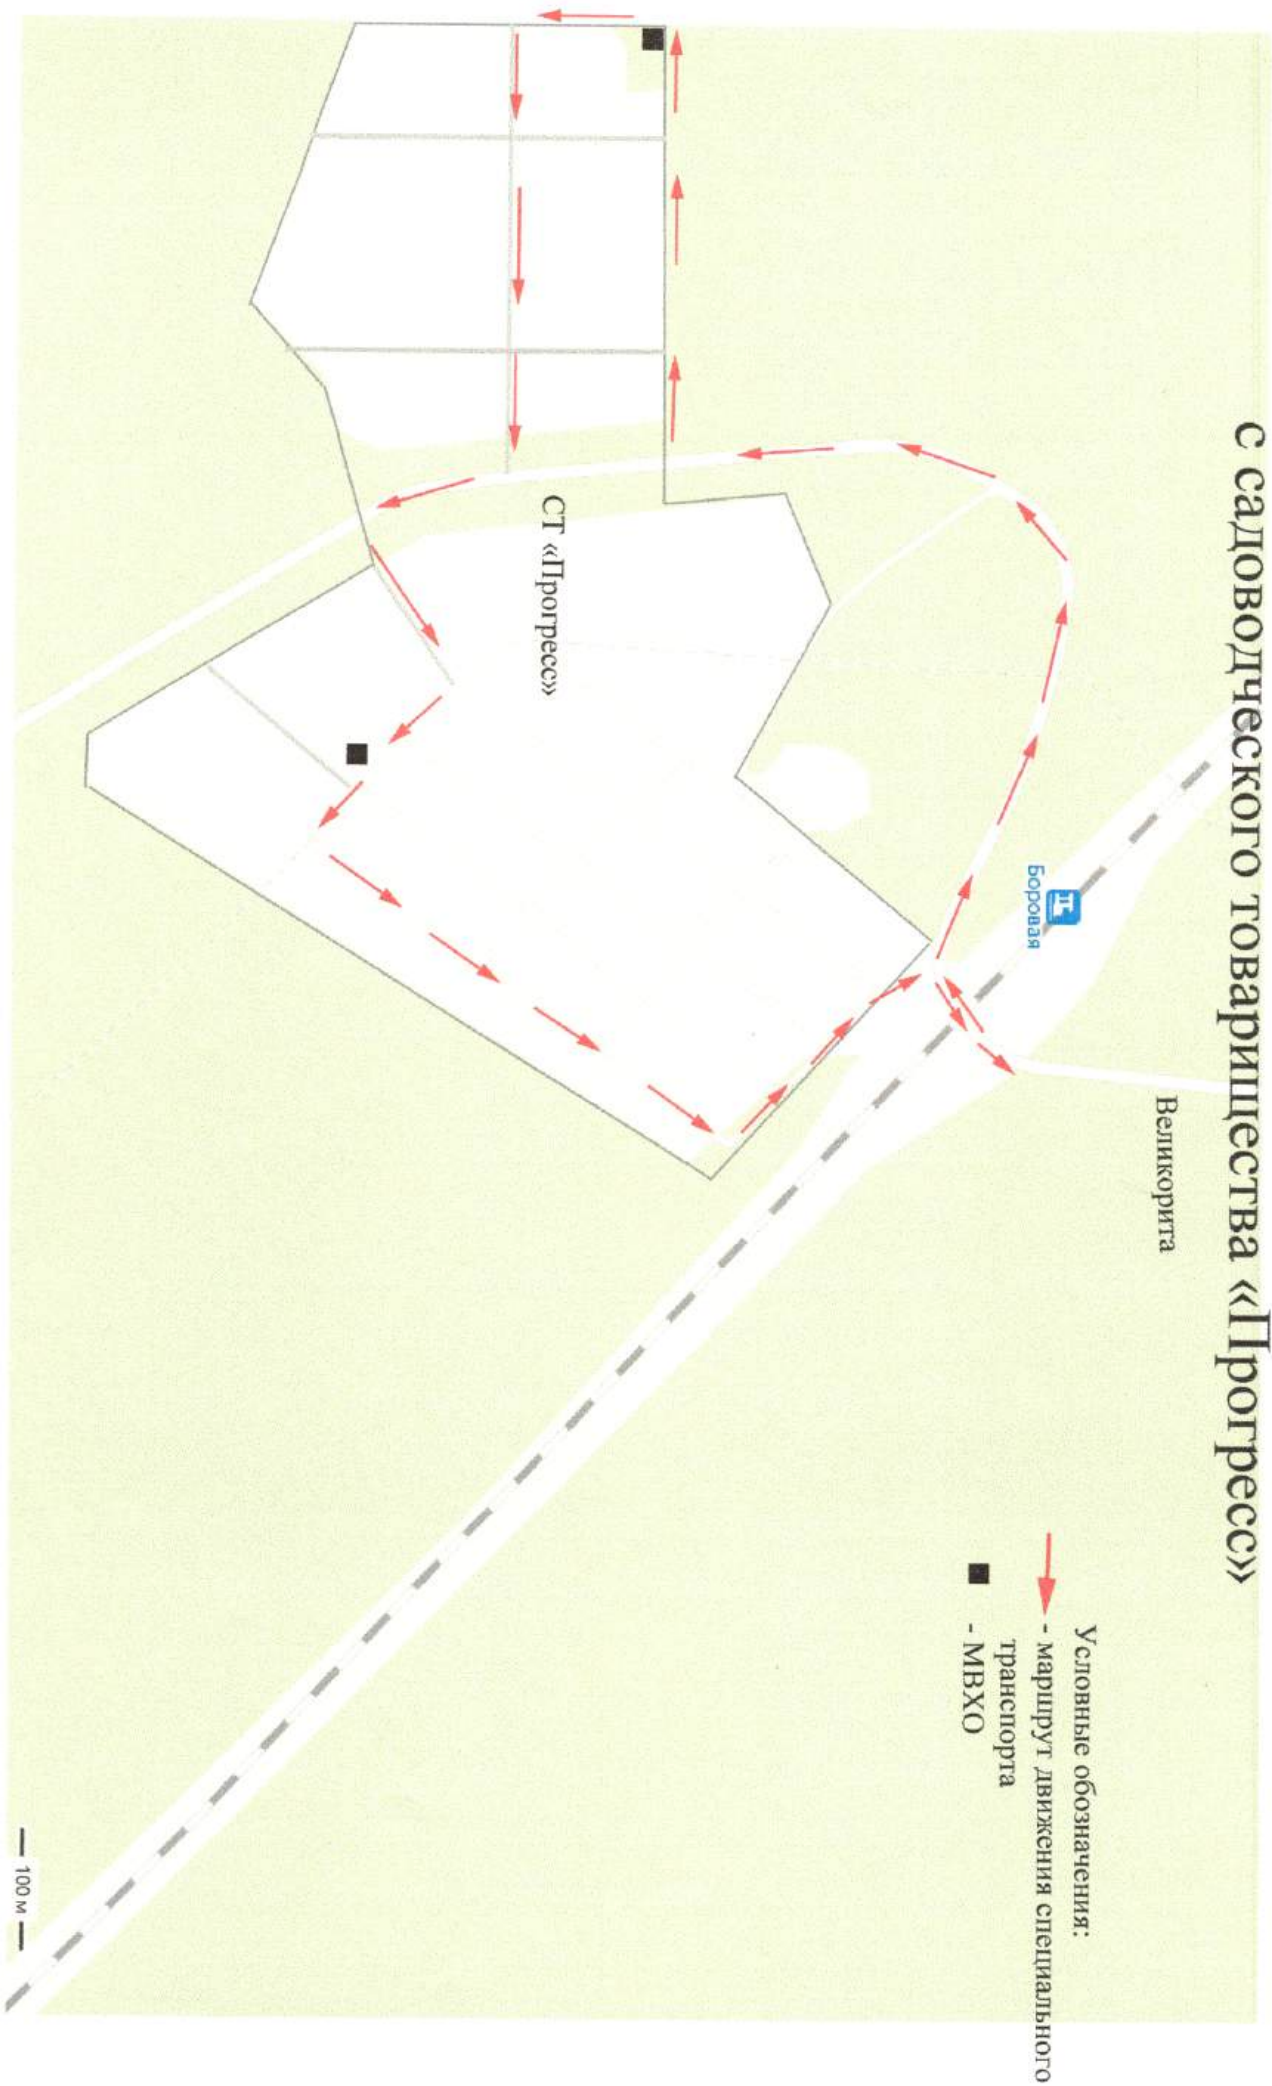

Карта-схема сбора и вывоза ТКО с садоводческого товарищества «Зелинка»

Карта-схема сбора и вывоза ТКО с садоводческих товариществ

Карта-схема сбора и вывоза ТКО с садоводческих товариществ

Карта-схема сбора и вывоза ТКО с садоводческого товарищества «Сунничка»

Карта-схема сбора и вывоза ТКО с садоводческого товарищества «Вымпел»

Условные обозначения:
- маршрут движения специального транспорта
- МВХО

— 200 м —

Карта-схема сбора и вывоза ТКО с садоводческого товарищества «Прогресс»

Карта-схема сбора и вывоза ТКО с садоводческого товарищества «Рассвет»