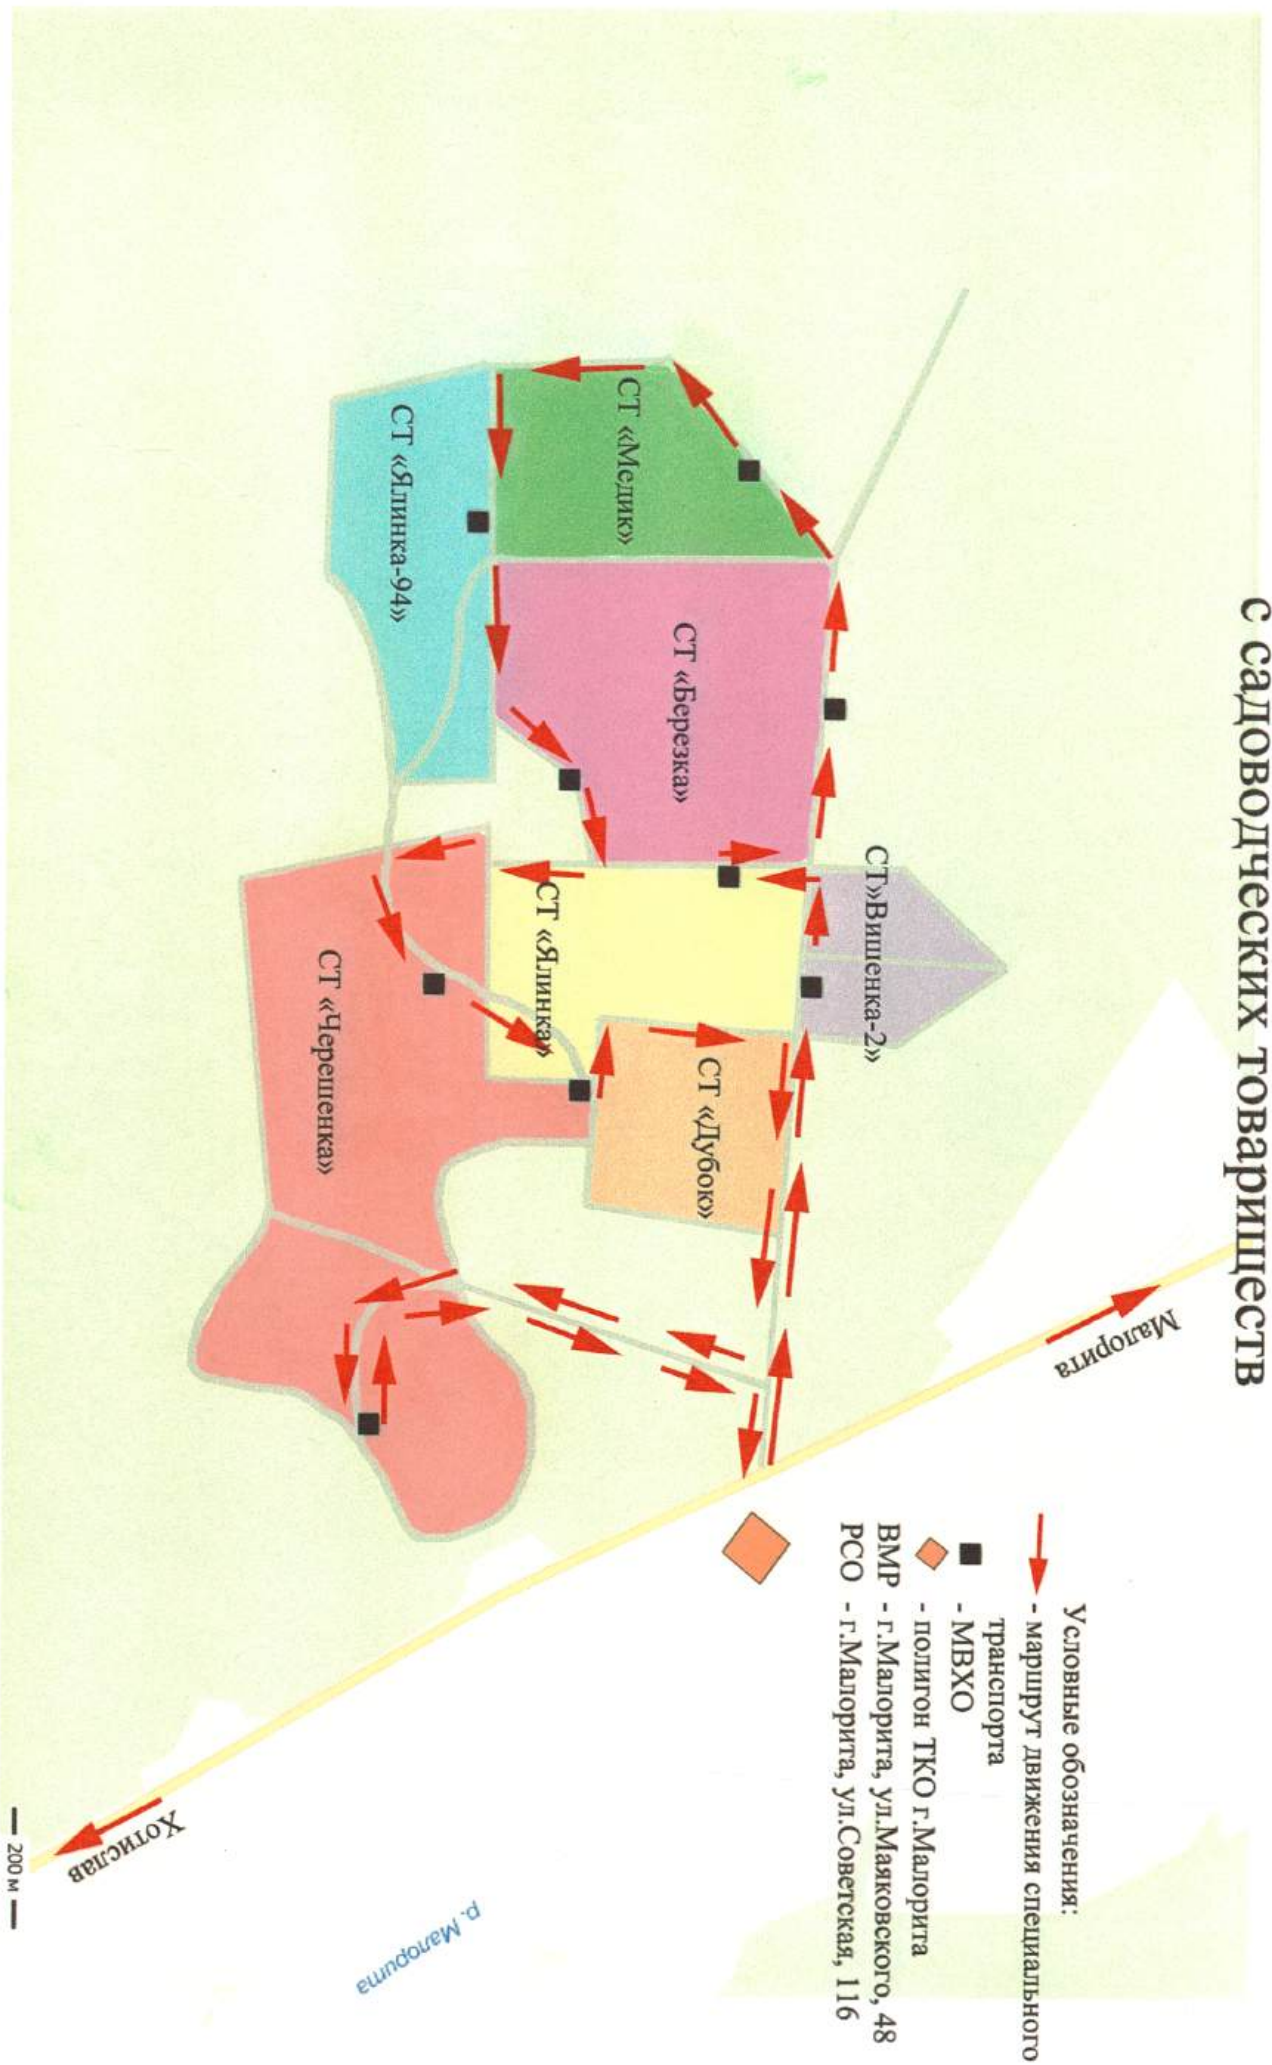

Карта-схема сбора и вывоза ТКО с садоводческого товарищества «Зелинка»

Карта-схема сбора и вывоза ТКО с садоводческих товариществ

Карта-схема сбора и вывоза ТКО с садоводческих товариществ

Карта-схема сбора и вывоза ТКО с садоводческого товарищества «Сунничка»

Карта-схема сбора и вывоза ТКО с садоводческого товарищества «Вымпел»

Условные обозначения:
- маршрут движения специального транспорта
- МВХО

— 200 м —

Карта-схема сбора и вывоза ТКО с садоводческого товарищества «Прогресс»

Карта-схема сбора и вывоза ТКО с садоводческого товарищества «Рассвет»